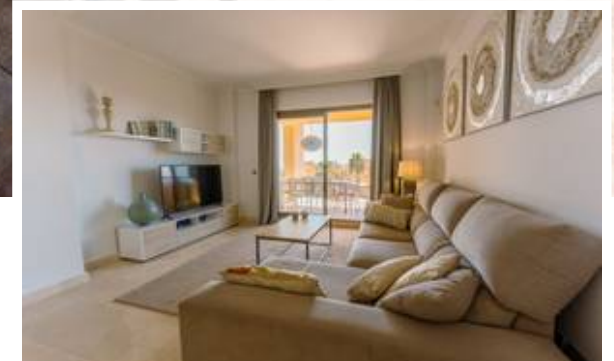

## Descripción

Ubicado en la prestigiosa urbanización Hacienda de Señorío de Cifuentes, en La Alquería, Benahavís, este apartamento en planta media con vistas panorámicas al mar ofrece una excelente oportunidad tanto para inversores como para compradores que buscan personalizar su vivienda.

La propiedad dispone actualmente de 2 dormitorios y 2 baños y cuenta con orientación sur, lo que garantiza una gran...

Precio: **585.000 €**

Dormitorios: 2

Baños: 2

Construidos: 120m<sup>2</sup>

Parcela:

Terraza: 60m<sup>2</sup>