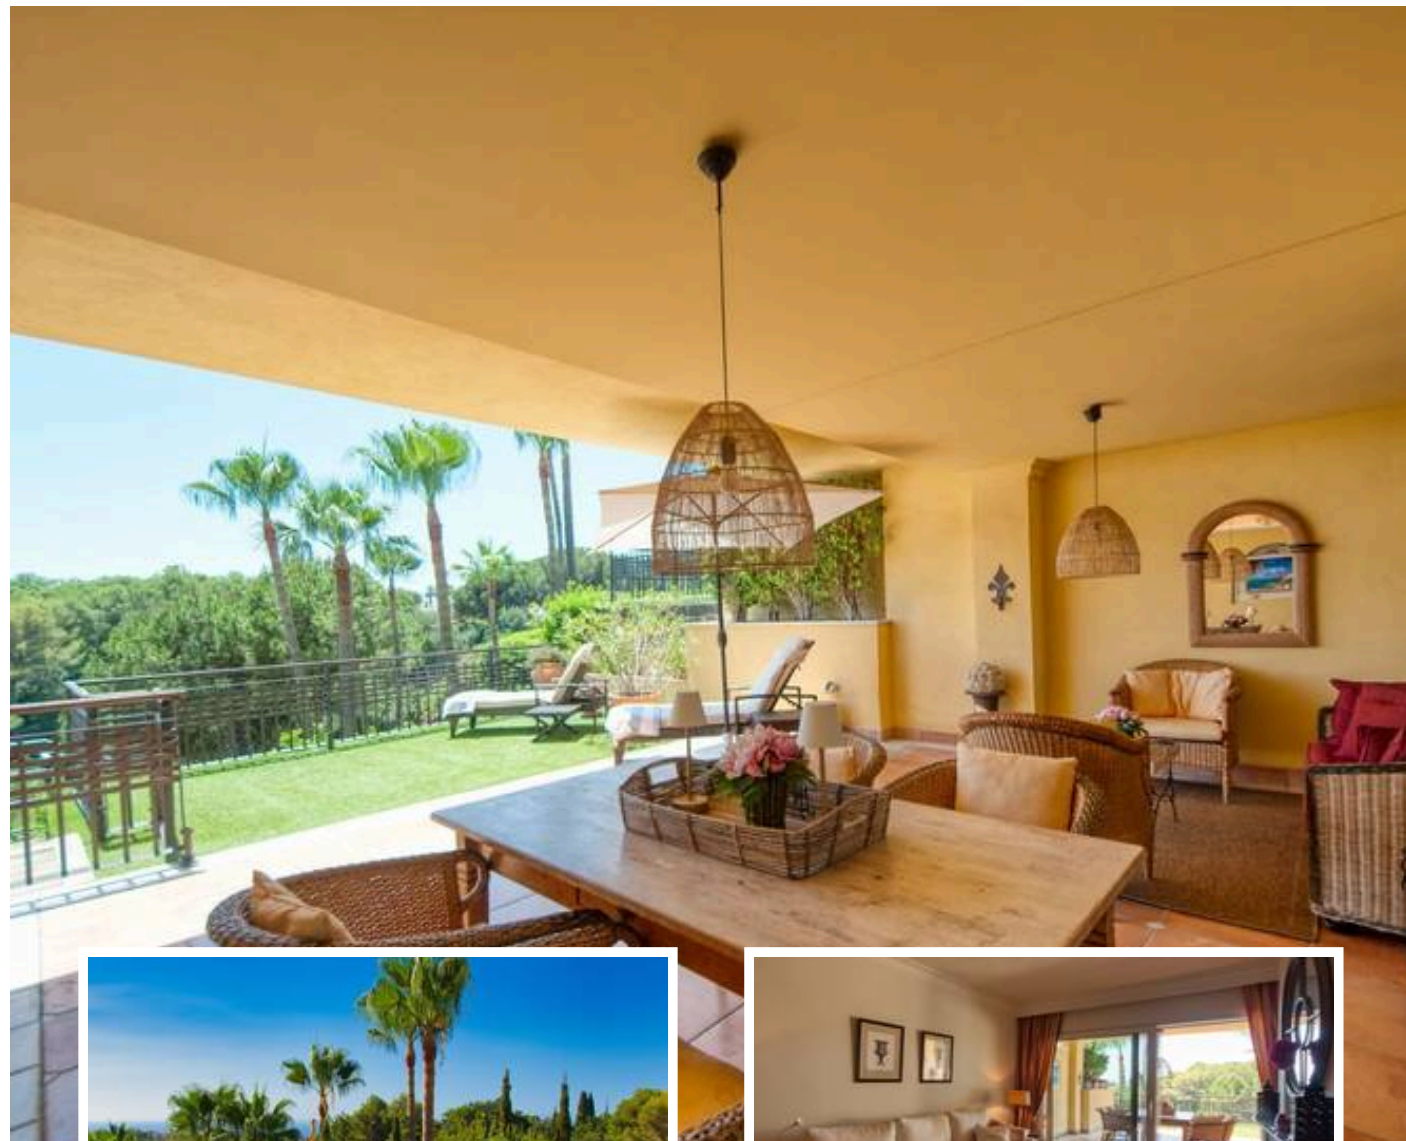

Apartamento Planta Baja en Sierra Blanca

Descripción

Descubra este fantástico apartamento con orientación sur a pocos minutos del centro de Marbella, la playa y Puerto Banús. Esta exclusiva residencia cuenta con dos hermosas piscinas dentro de exuberantes jardines comunitarios y seguridad las 24 horas para su tranquilidad.

Situado en la planta baja, el apartamento cuenta con una amplia terraza parcialmente cubierta que ofrece privacidad ...

Precio: **750.000 €**

Dormitorios: 2

Baños: 2

Construidos: 155m²

Parcela:

Terraza: 35m²