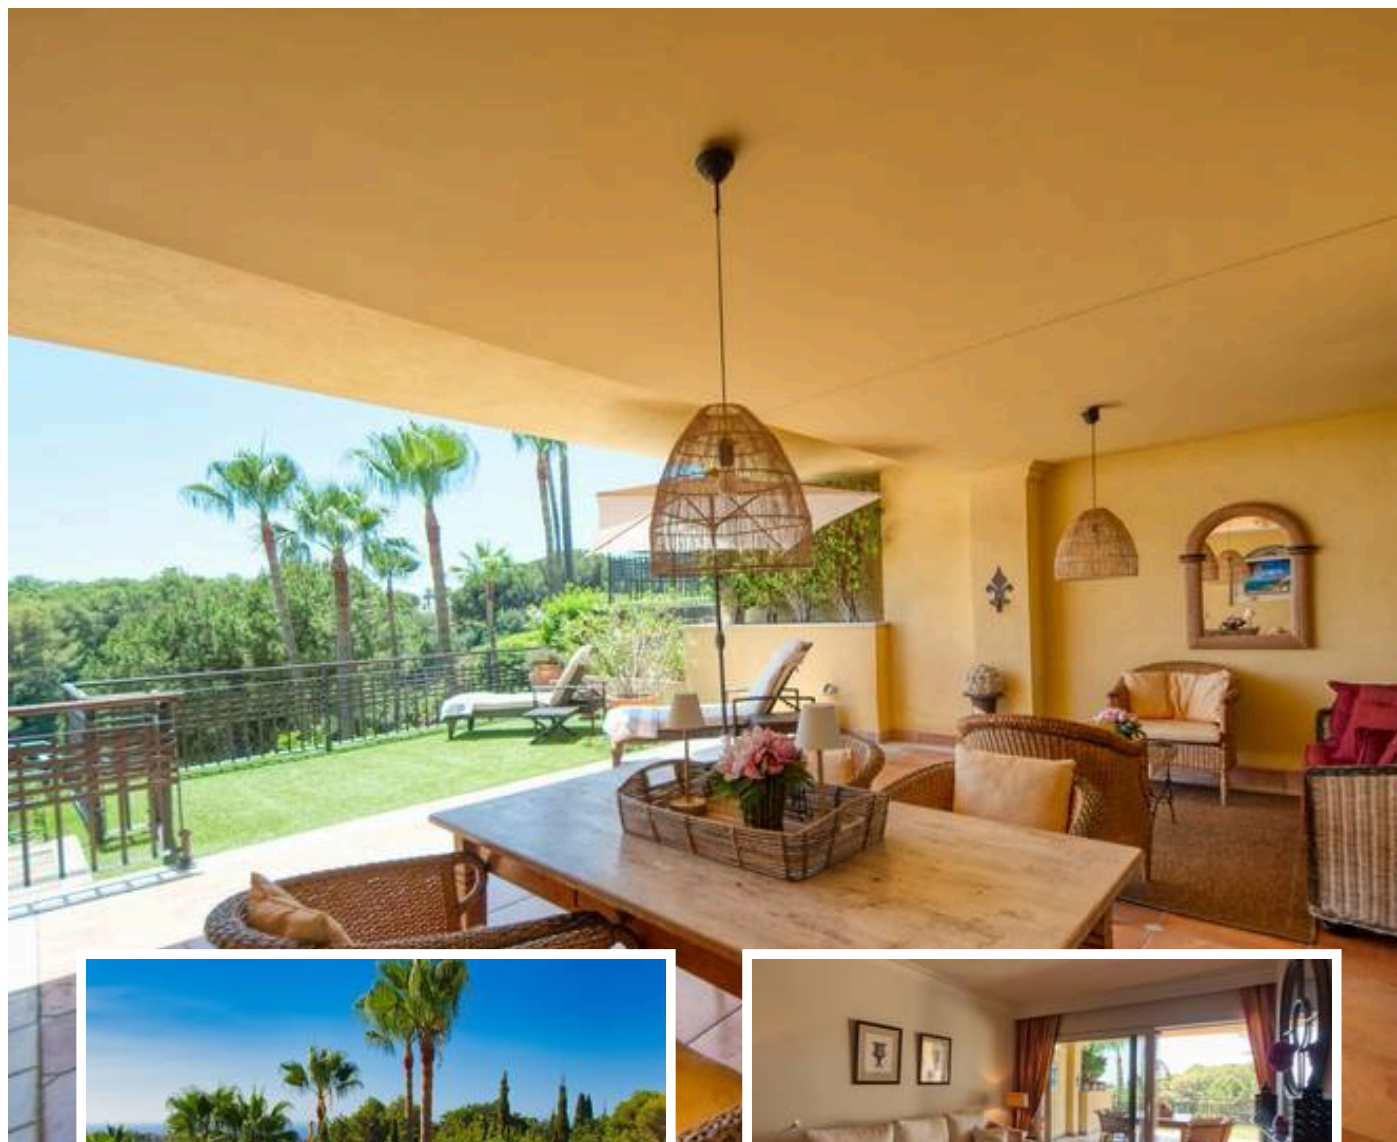

Apartamento Planta Baja en Sierra Blanca

Descripción

Descubra este fantástico apartamento con orientación sur a pocos minutos del centro de Marbella, la playa y Puerto Banús. Esta exclusiva residencia cuenta con dos hermosas piscinas dentro de exuberantes jardines comunitarios y seguridad las 24 horas para su tranquilidad.

Situado en la planta baja, el apartamento cuenta con una amplia terraza parcialmente cubierta que ofrece privacidad ...

Precio: **750.000 €**

Dormitorios: 2

Baños: 2

Construidos: 155m²

Parcela:

Terraza: 35m²