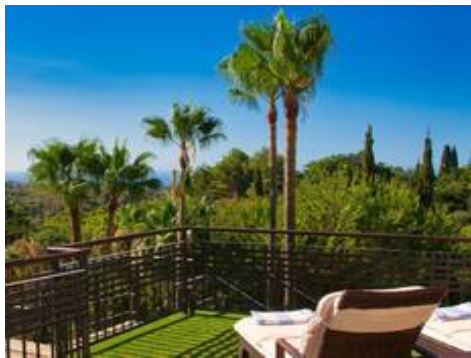

## Descripción

Descubra este fantástico apartamento con orientación sur a pocos minutos del centro de Marbella, la playa y Puerto Banús. Esta exclusiva residencia cuenta con dos hermosas piscinas dentro de exuberantes jardines comunitarios y seguridad las 24 horas para su tranquilidad.

Situado en la planta baja, el apartamento cuenta con una amplia terraza parcialmente cubierta que ofrece privacidad e impresionantes vistas panorámicas a los exuberantes jardines con palmeras y al mar Mediterráneo a lo lejos. En el interior encontrará un acogedor vestíbulo, una moderna cocina con electrodomésticos Siemens, un acogedor rincón para desayunar y una terraza independiente. El dormitorio principal tiene acceso directo a la terraza principal y cuenta con un lujoso baño en suite. El dormitorio de invitados también incluye baño en suite y acceso a la terraza. El salón, completo con chimenea, se abre a la terraza principal, ideal para cenar, descansar y tomar el sol. Las características adicionales incluyen suelos de mármol, aire acondicionado, videoteléfono, sistema de alarma y persianas eléctricas. La propiedad también ofrece un...