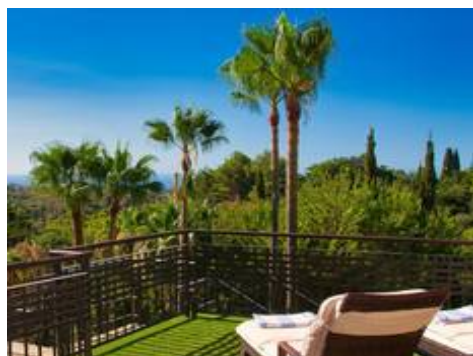

Apartamento

Sierra Blanca

750.000 €

2 2 155m² 35m²

Descripción

Descubra este fantástico apartamento con orientación sur a pocos minutos del centro de Marbella, la playa y Puerto Banús. Esta exclusiva residencia cuenta con dos hermosas piscinas dentro de exuberantes jardines comunitarios y seguridad las 24 horas para su tranquilidad.

Situado en la planta baja, el apartamento cuenta con una amplia terraza parcialmente cubierta que ofrece privacidad e impresionantes vistas panorámicas a los exuberantes jardines con palmeras y al mar Mediterráneo a lo lejos. En el interior encontrará un acogedor vestíbulo, una moderna cocina con electrodomésticos Siemens, un acogedor rincón para desayunar y una terraza independiente. El dormitorio principal tiene acceso directo a la terraza principal y cuenta con un lujoso baño en suite. El dormitorio de invitados también incluye baño en suite y acceso a la terraza. El salón, completo con chimenea, se abre a la terraza principal, ideal para cenar, descansar y tomar el sol. Las características adicionales incluyen suelos de mármol, aire acondicionado, videoteléfono, sistema de alarma y persianas eléctricas. La propiedad también ofrece un...