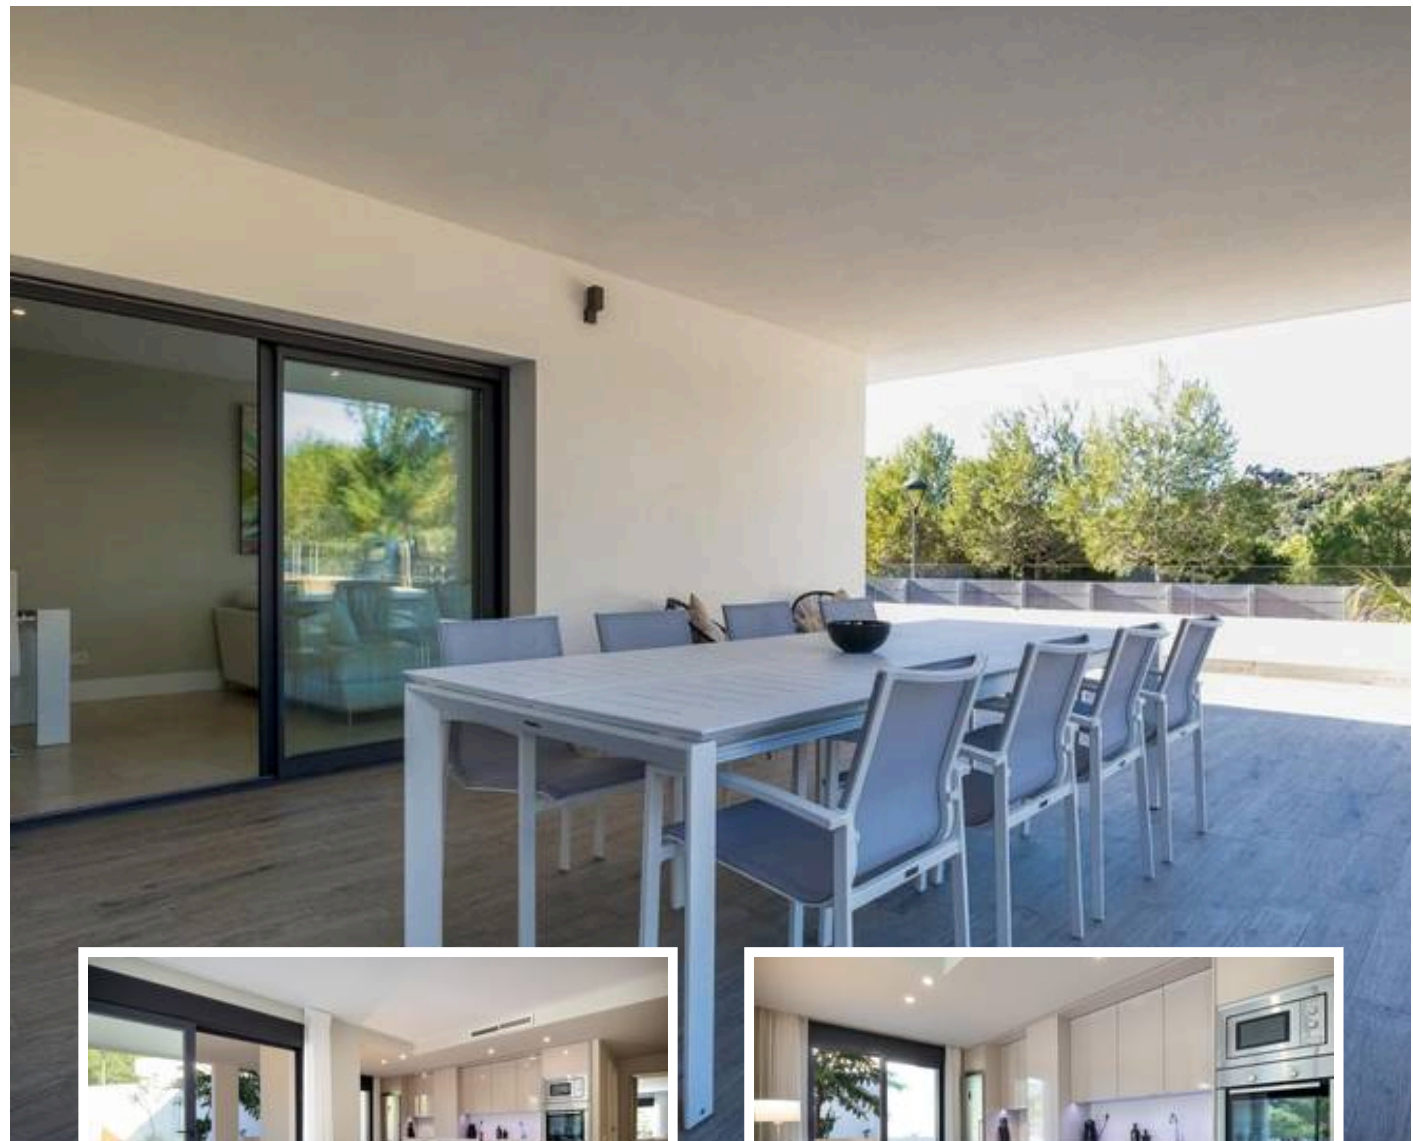

Apartamento Planta Baja en Selwo

Descripción

Este apartamento en planta baja se encuentra en Selwo, Estepona Este, dentro de un consolidado complejo de golf en Estepona, Málaga. Construido en 2006 y presentado en buen estado, la propiedad destaca por su generosa terraza de 57 m², su orientación suroeste y sus vistas abiertas al jardín, las montañas y el entorno circundante. La urbanización también ofrece piscina comunitaria y un entorno cerrado y seguro.

...

Precio: **435.000 €**

Dormitorios: 2

Baños: 3

Construidos: 257m²

Parcela:

Terraza: 57m²

Marbella

info@bestliving.es

+34 747 471 108