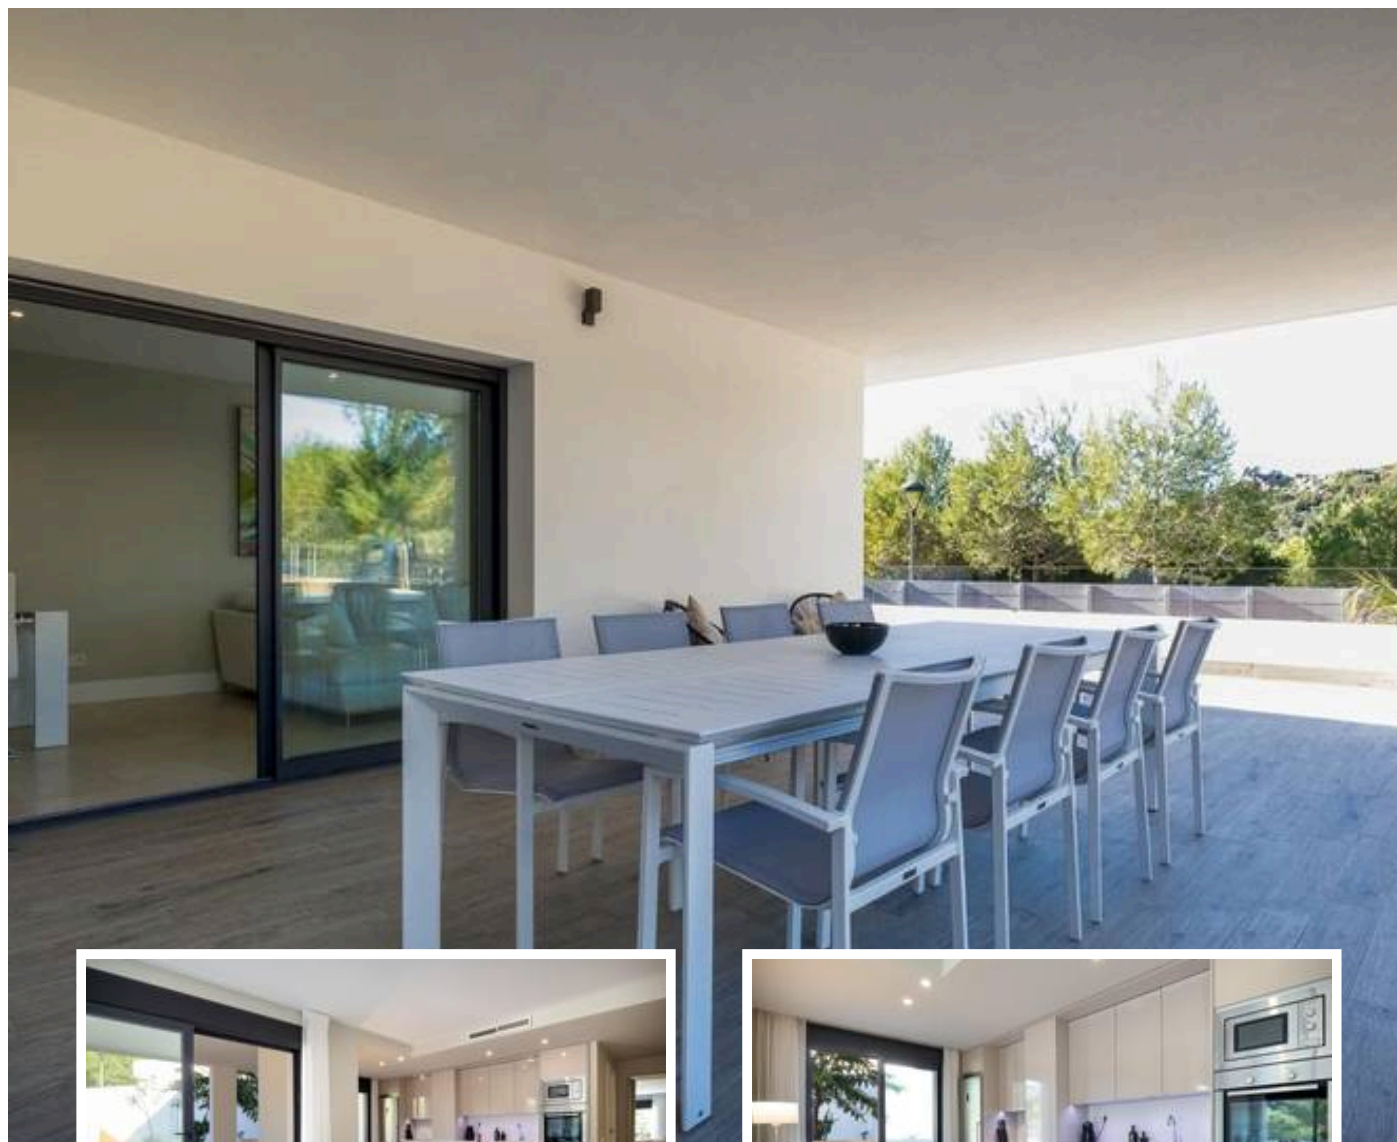

Apartamento Planta Baja en Selwo

Descripción

Este apartamento en planta baja se encuentra en Selwo, Estepona Este, dentro de un consolidado complejo de golf en Estepona, Málaga. Construido en 2006 y presentado en buen estado, la propiedad destaca por su generosa terraza de 57 m², su orientación suroeste y sus vistas abiertas al jardín, las montañas y el entorno circundante. La urbanización también ofrece piscina comunitaria y un entorno cerrado y seguro.

...

Precio: **435.000 €**

Dormitorios: 2

Baños: 3

Construidos: 257m²

Parcela:

Terraza: 57m²

Marbella

info@bestliving.es

+34 747 471 108