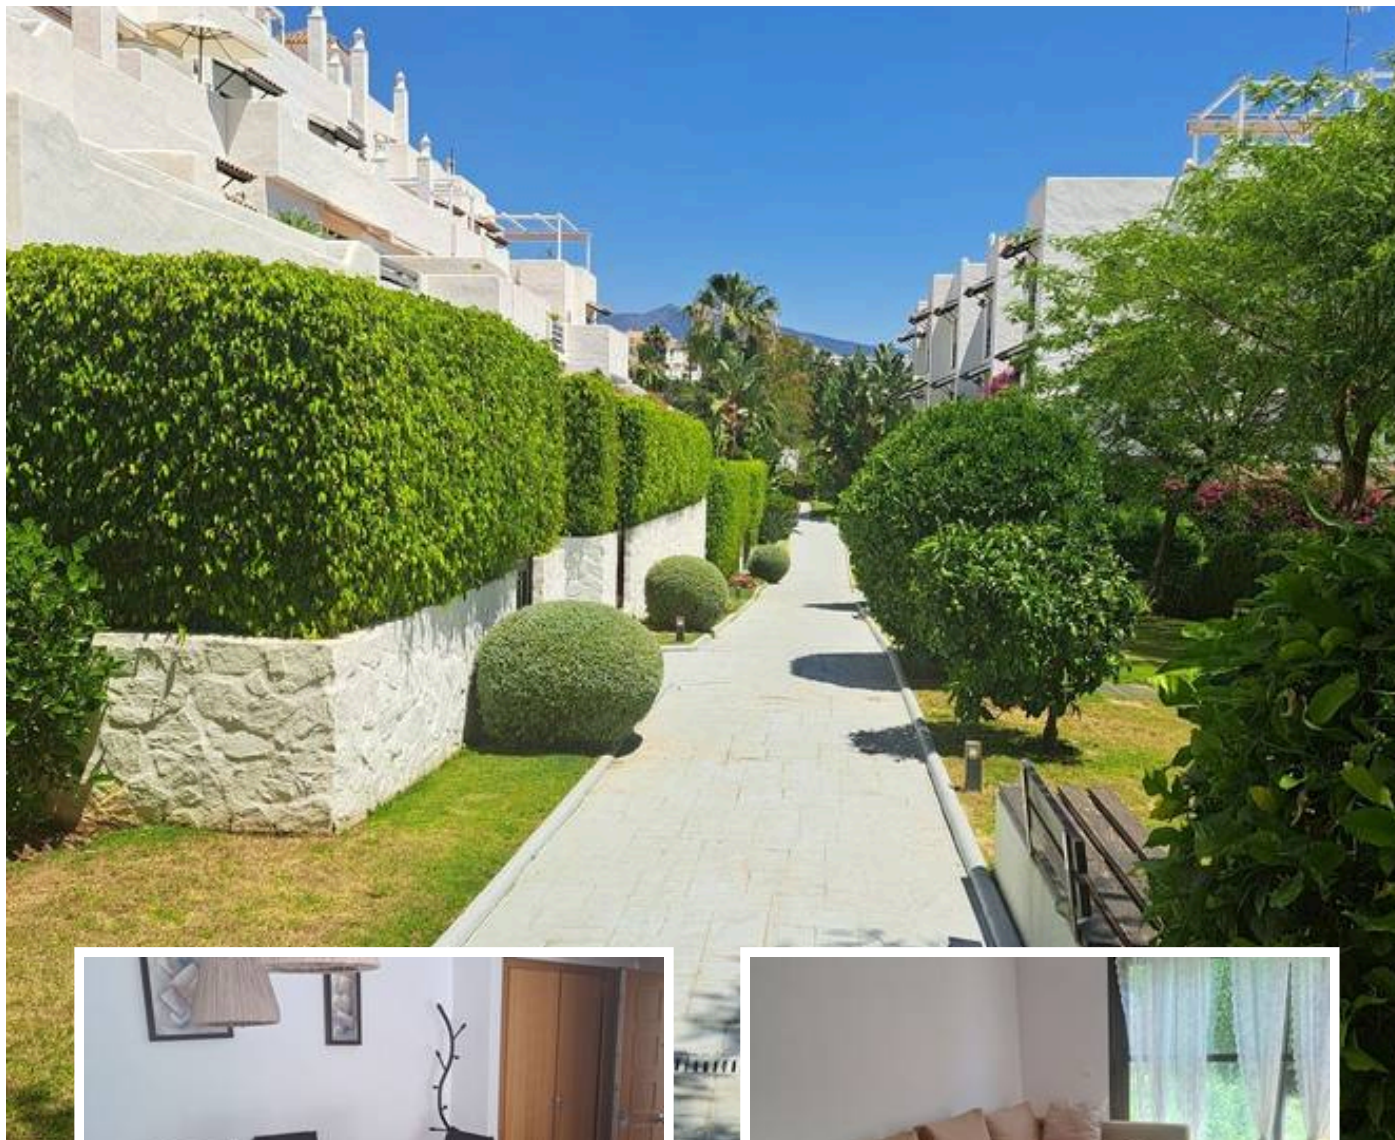

Apartamento Planta Baja en Selwo

Descripción

Encantador apartamento en planta baja de 1 dormitorio. Situado en la zona de Selwo, a pocos minutos en coche de las instalaciones y del nuevo club de pádel. Apartamento perfecto para una pareja o una persona sola. O para la inversión. El precio incluye aparcamiento subterráneo. Lo verá sin más demora

Precio: **299.000 €**

Dormitorios: 1

Baños: 1

Construidos: 78m²

Parcela: 48m²

Terraza:

Marbella

info@bestliving.es

+34 747 471 108