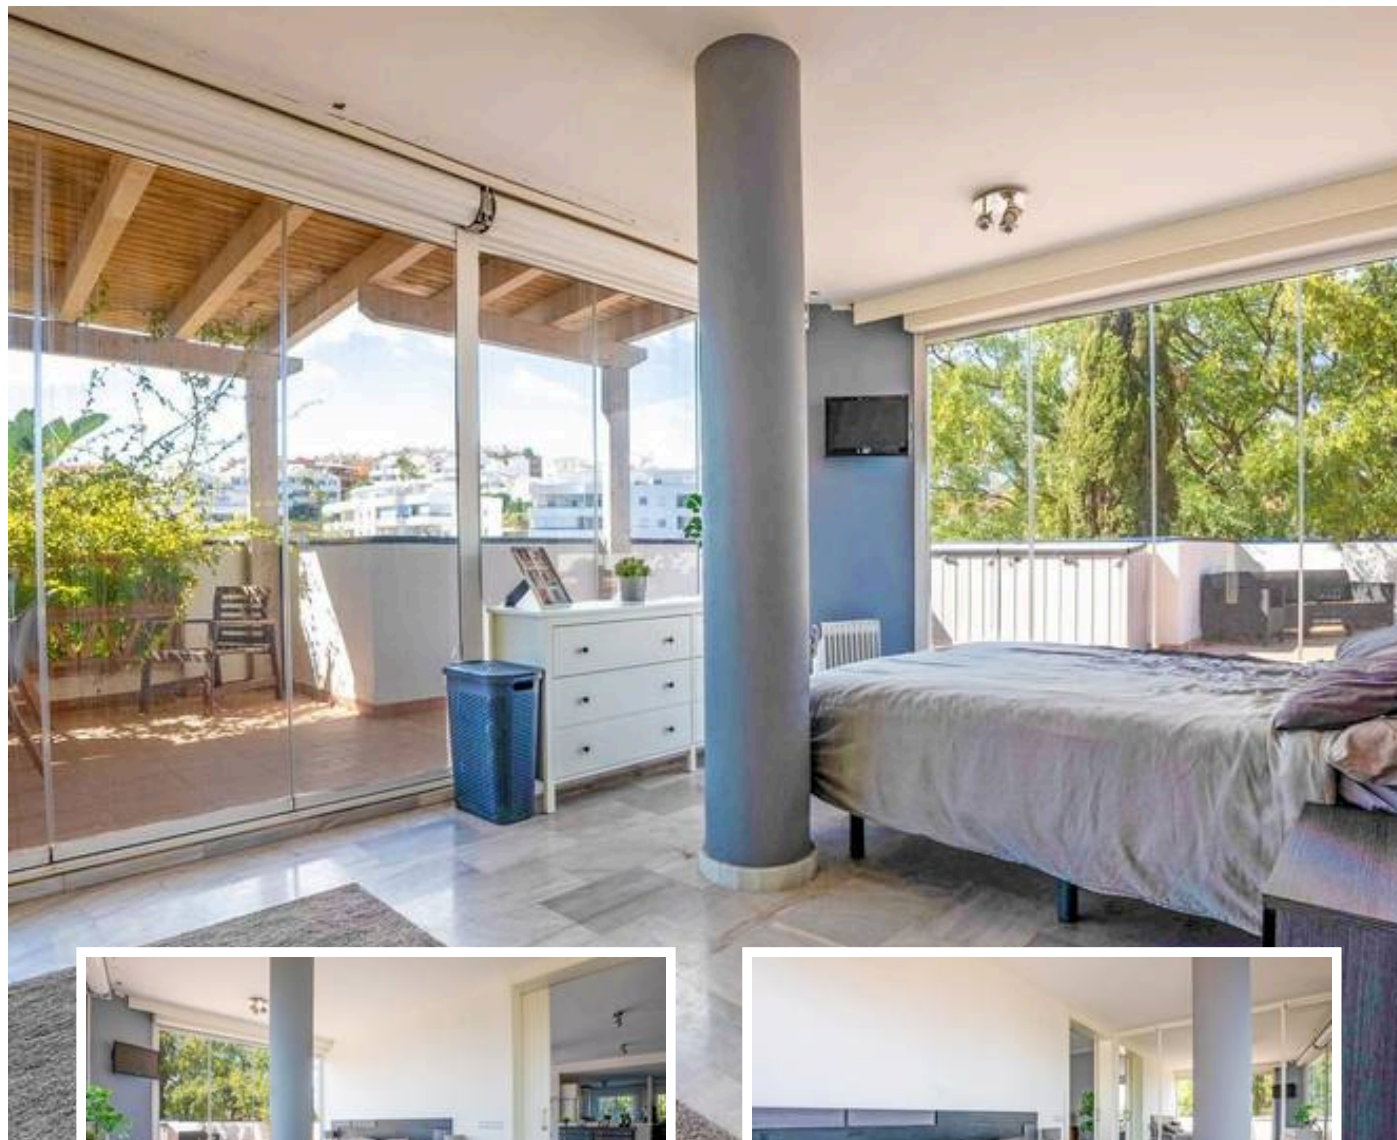

Apartamento Planta Baja en Riviera del Sol

Descripción

Apartamento Planta Baja, Riviera del Sol, Costa del Sol.
2 Dormitorios, 2 Baños, Construidos 140 m².

Posición : Cerca de Golf, Cerca de Tiendas, Cerca del Mar.

Orientación : Sureste.

Estado : Buen.

Piscina : Comunitaria.

Climatización : Aire Acondicionado, A/A Caliente, A/A Fri...

Precio: **399.000 €**

Dormitorios: 2

Baños: 2

Construidos: 82m²

Parcela:

Terraza: 58m²

Marbella

info@bestliving.es

+34 747 471 108