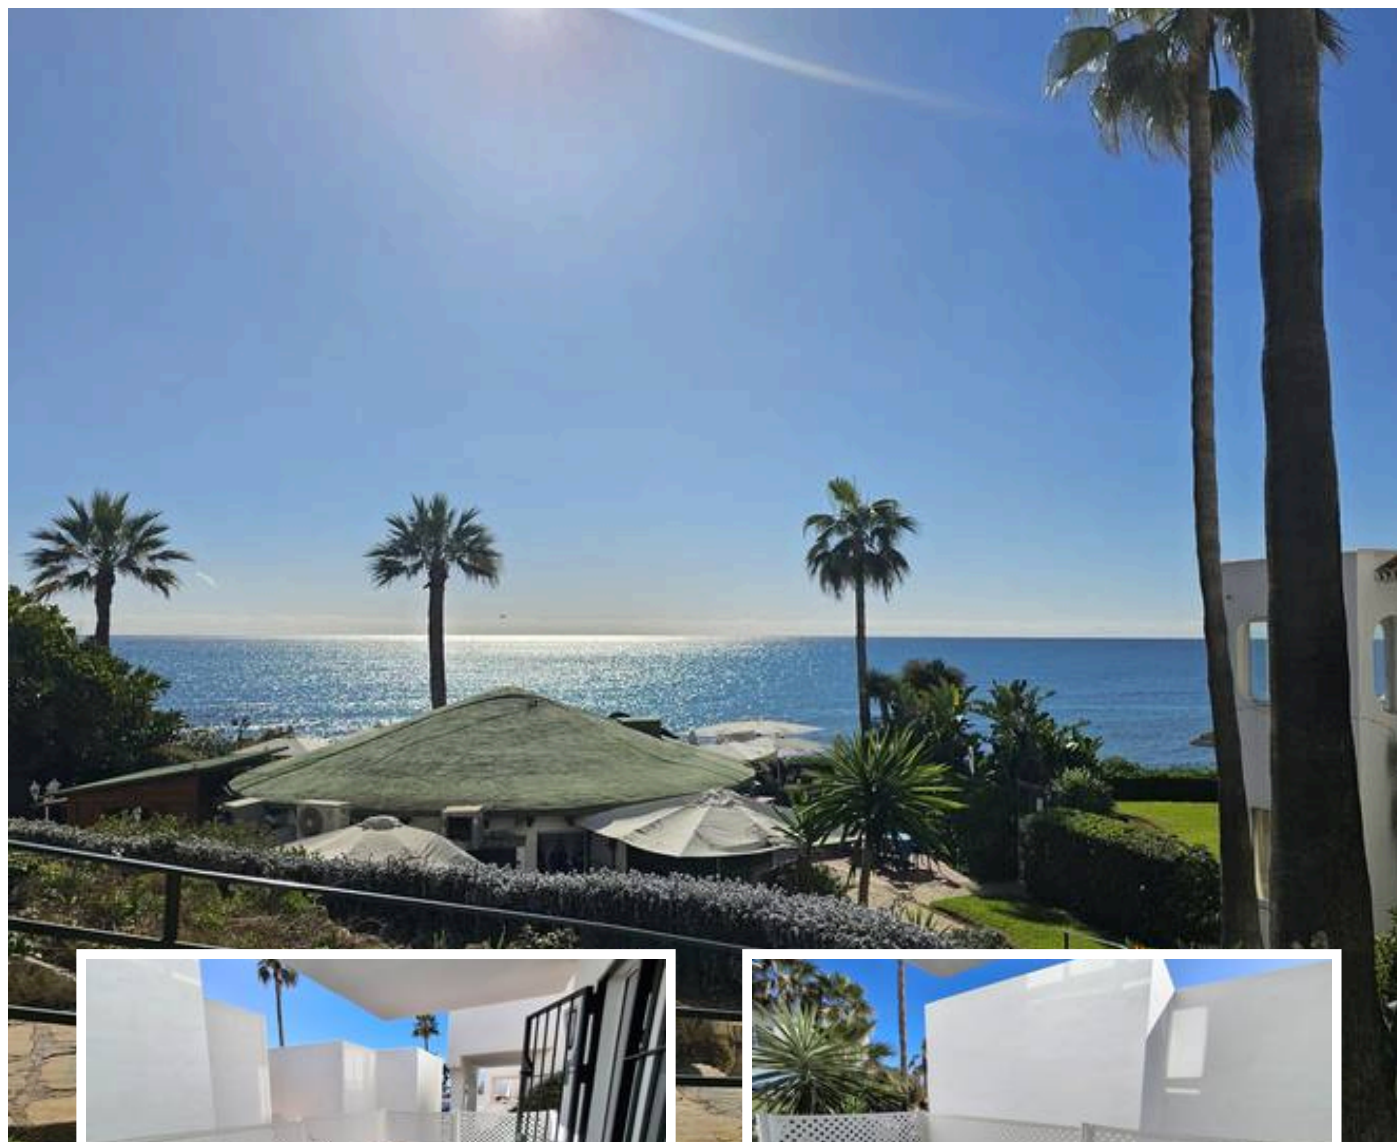

Apartamento Planta Baja en Riviera del Sol

Descripción

Licencia turística y comunidad permite el alquiler vacacional

Apartamento Planta Baja, Riviera del Sol, Costa del Sol.
1 Dormitorio, 1 Baño, Construidos 37 m², Terraza 5 m².

Posición : Lado de la Playa, Cerca del Mar, Urbanización.

Orientación : Sur.

Estado : Excelente, Reformado Recientemente....

Precio: **325.000 €**

Dormitorios: 1

Baños: 1

Construidos: 37m²

Parcela:

Terraza: 5m²

Marbella

info@bestliving.es

+34 747 471 108