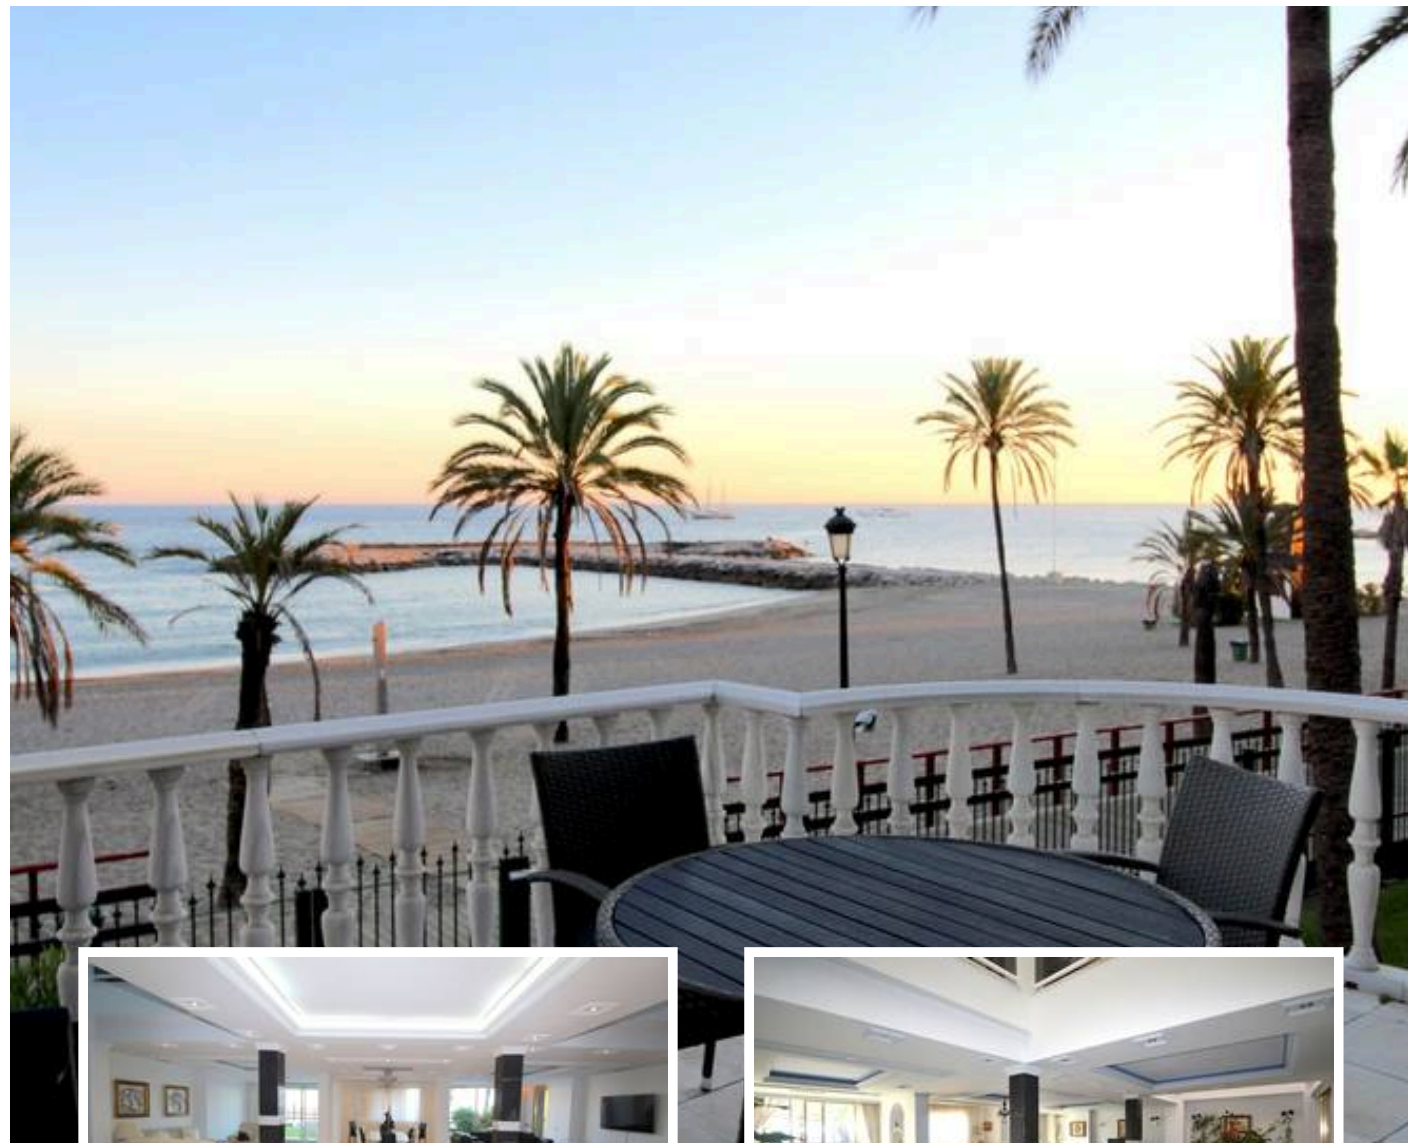

Apartamento Planta Baja en Puerto Banús

Descripción

Apartamento Planta Baja, Puerto Banús, Costa del Sol.
4 Dormitorios, 5 Baños, Construidos 450 m², Terraza 50 m².
Posición : Lado de la Playa, Cerca de Puerto, Cerca de Tiendas, Cerca del Mar, Cerca de Ciudad, Urbanización.
Orientación : Sur.
Estado : Buen.
Piscina : Comunitaria.
Climatización : Aire Acondicionado....

Precio: **4.800.000 €**

Dormitorios: 4

Baños: 5

Construidos: 450m²

Parcela:

Terraza: 50m²

Marbella

info@bestliving.es

+34 747 471 108