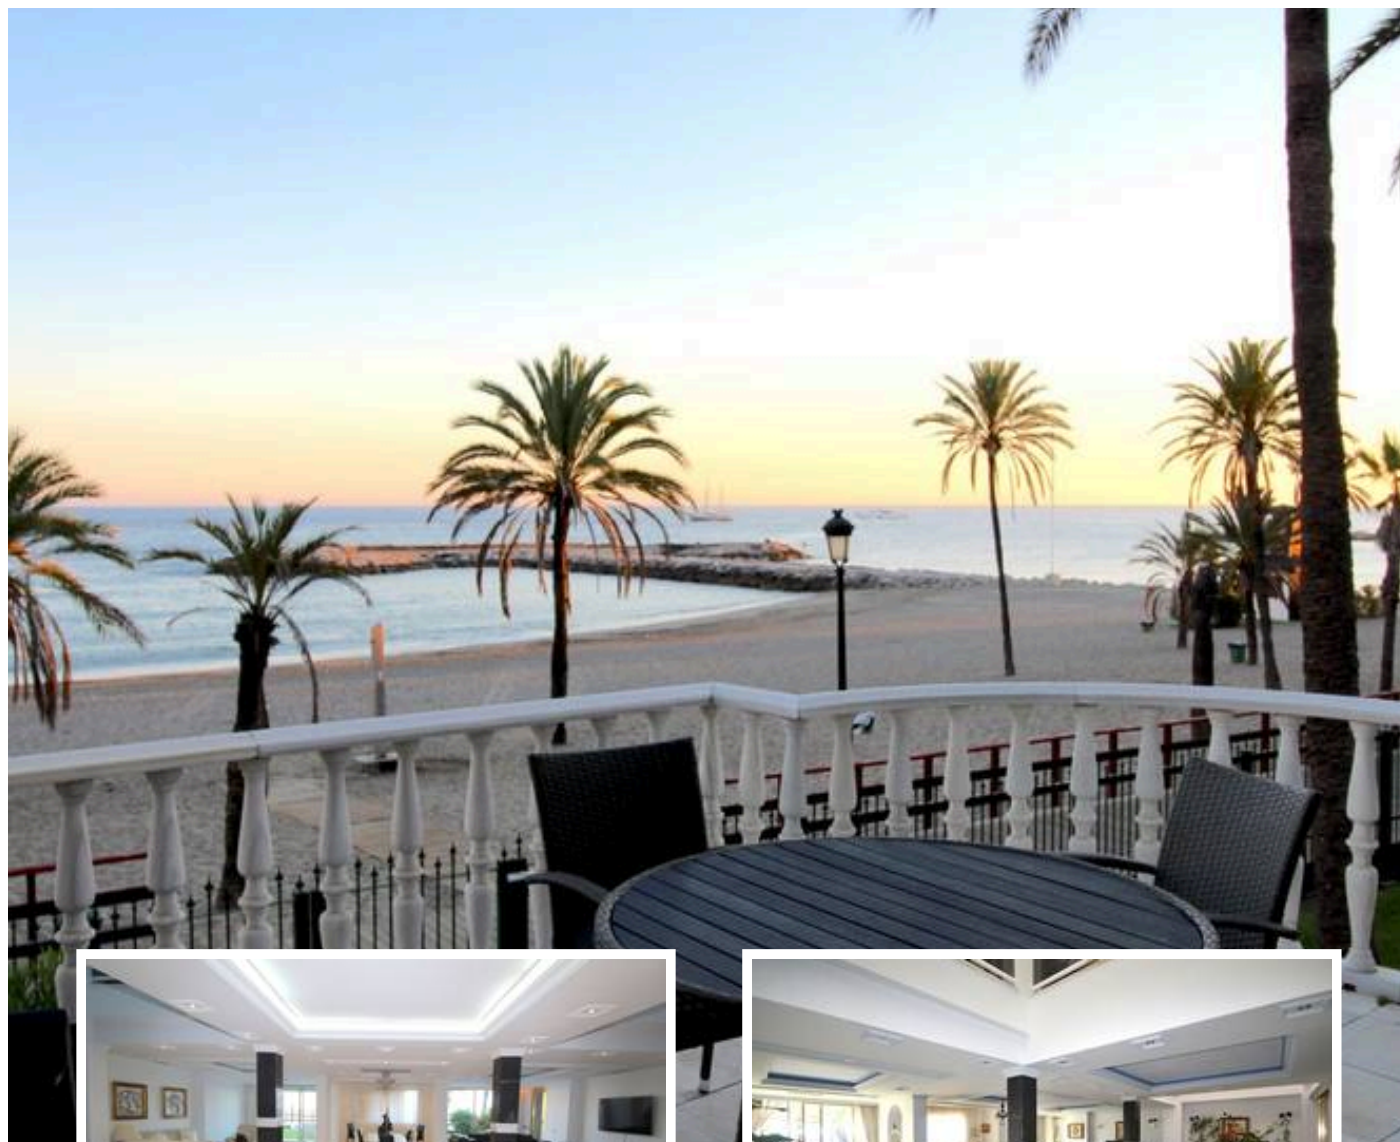

Apartamento Planta Baja en Puerto Banús

Descripción

Apartamento Planta Baja, Puerto Banús, Costa del Sol.
4 Dormitorios, 5 Baños, Construidos 450 m², Terraza 50 m².
Posición : Lado de la Playa, Cerca de Puerto, Cerca de Tiendas, Cerca del Mar, Cerca de Ciudad, Urbanización.
Orientación : Sur.
Estado : Buen.
Piscina : Comunitaria.
Climatización : Aire Acondicionado....

Precio: **4.800.000 €**

Dormitorios: 4

Baños: 5

Construidos: 450m²

Parcela:

Terraza: 50m²

Marbella

info@bestliving.es

+34 747 471 108