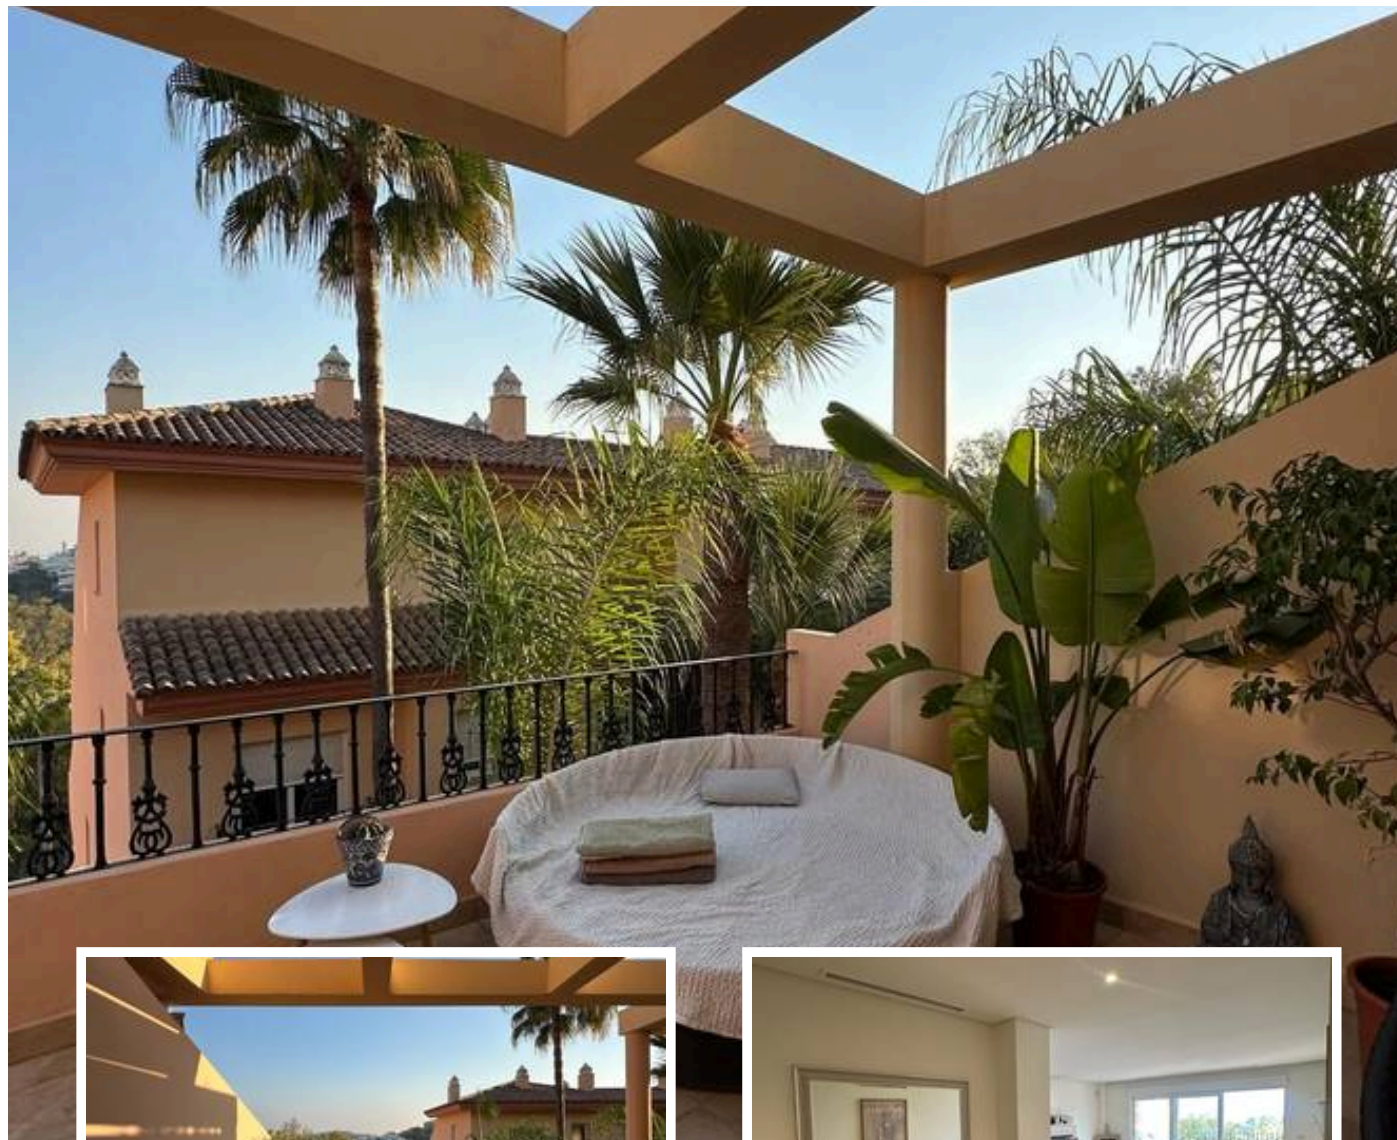

### Descripción

Amplio y elegante apartamento de 2 dormitorios situado en la prestigiosa urbanización Vista Real, en el corazón de Nueva Andalucía. Esta exclusiva zona residencial destaca por su tranquilidad, seguridad y proximidad a campos de golf, tiendas, restaurantes y el famoso Puerto Banús, a solo unos minutos en coche.

La vivienda se encuentra en la planta baja de un moderno...

Precio: **499.000 €**

Dormitorios: 2

Baños: 3

Construidos: 130m<sup>2</sup>

Parcela:

Terraza: 40m<sup>2</sup>

Marbella