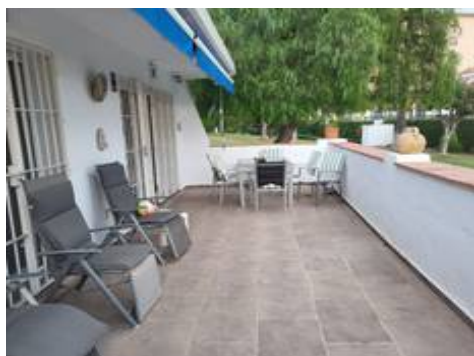

Apartamento P

Nueva Andalu...

630.000 €

3 3 85m² 25m²

Descripción

Apartamento Planta Baja, Nueva Andalucía, Costa del Sol.
3 Dormitorios, 3 Baños, Construidos 85 m², Terraza 25 m².

Posición : Ciudad, Cerca de Golf, Cerca de Ciudad, Urbanización.

Orientación : Sur.

Estado : Buen.

Piscina : Comunitaria.

Climatización : Aire Acondicionado, Chimenea.

Características : Cerca de Transporte, Terraza Privada, Trastero, Lavadero, Doble acristalamiento.

Muebles : Sin Amueblar.

Cocina : Equipada.

Jardin : Comunitario.

Seguridad : Recinto Cerrado, Persianas Eléctricas.

Aparcamiento : Calle.