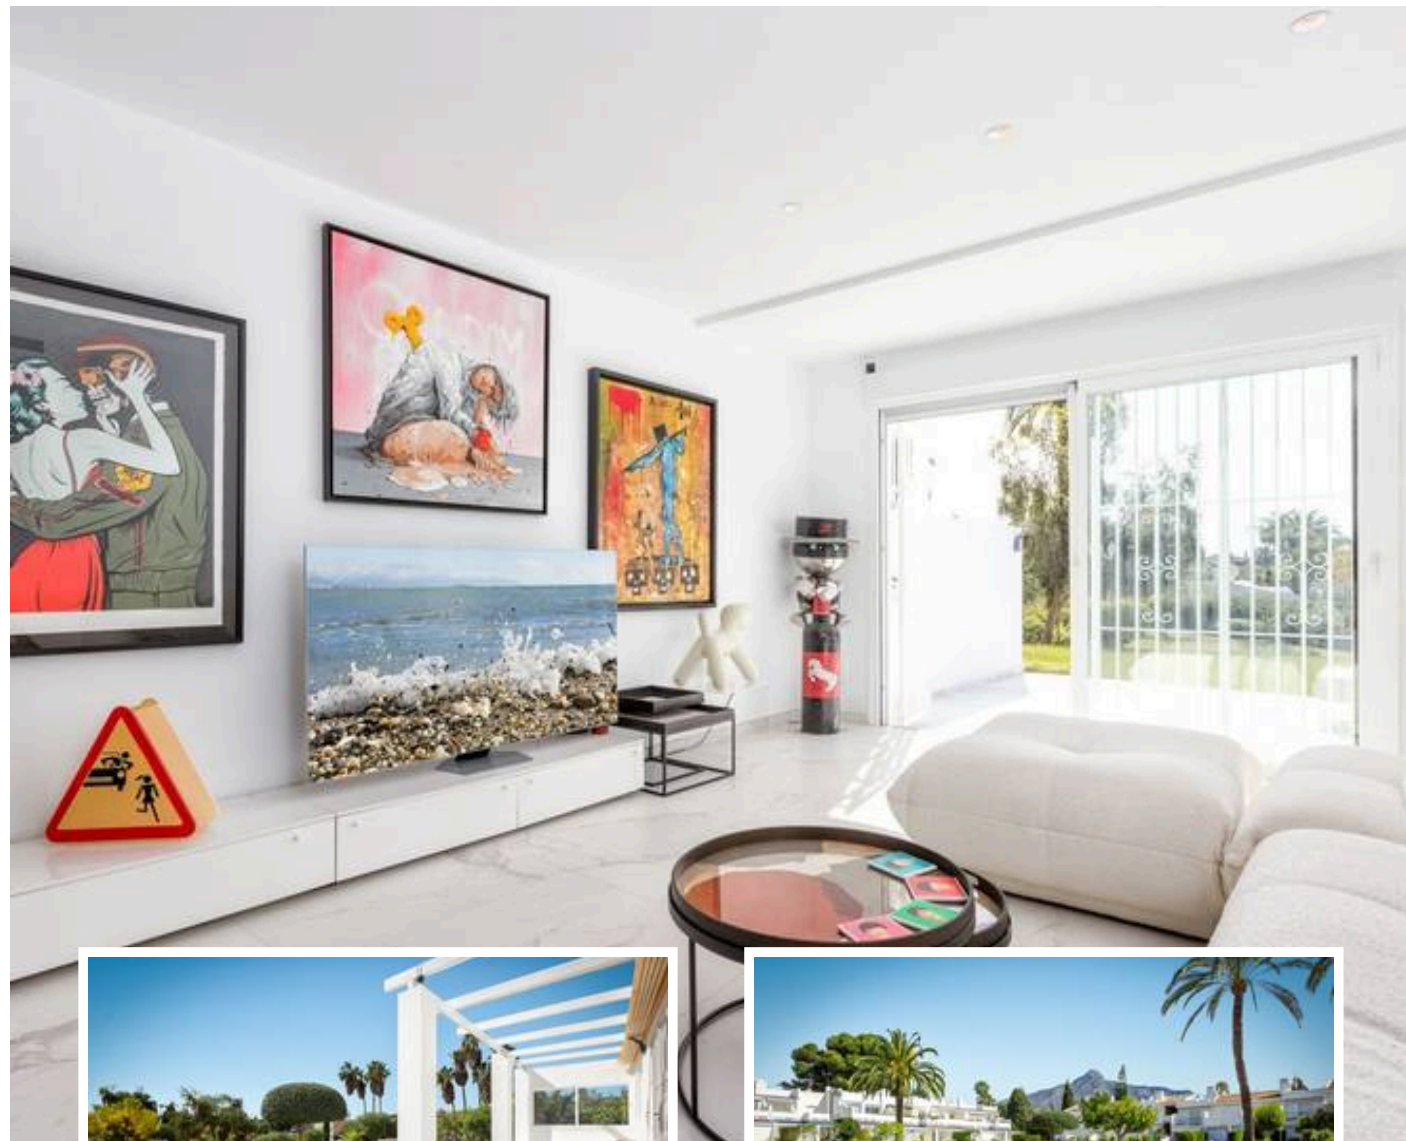

Apartamento Planta Baja en Nueva Andalucía

Descripción

Apartamento de 2 dormitorios en venta en Aloha, Nueva Andalucía

Precioso apartamento de 2 dormitorios en esquina con jardín y amplia terraza en Aloha, Nueva Andalucía, Marbella

Relajado y fácil de llevar urbanización en Nueva Andalucía...

Precio: **645.000 €**

Dormitorios: 2

Baños: 2

Construidos: 123m²

Parcela:

Terraza: 60m²

Marbella