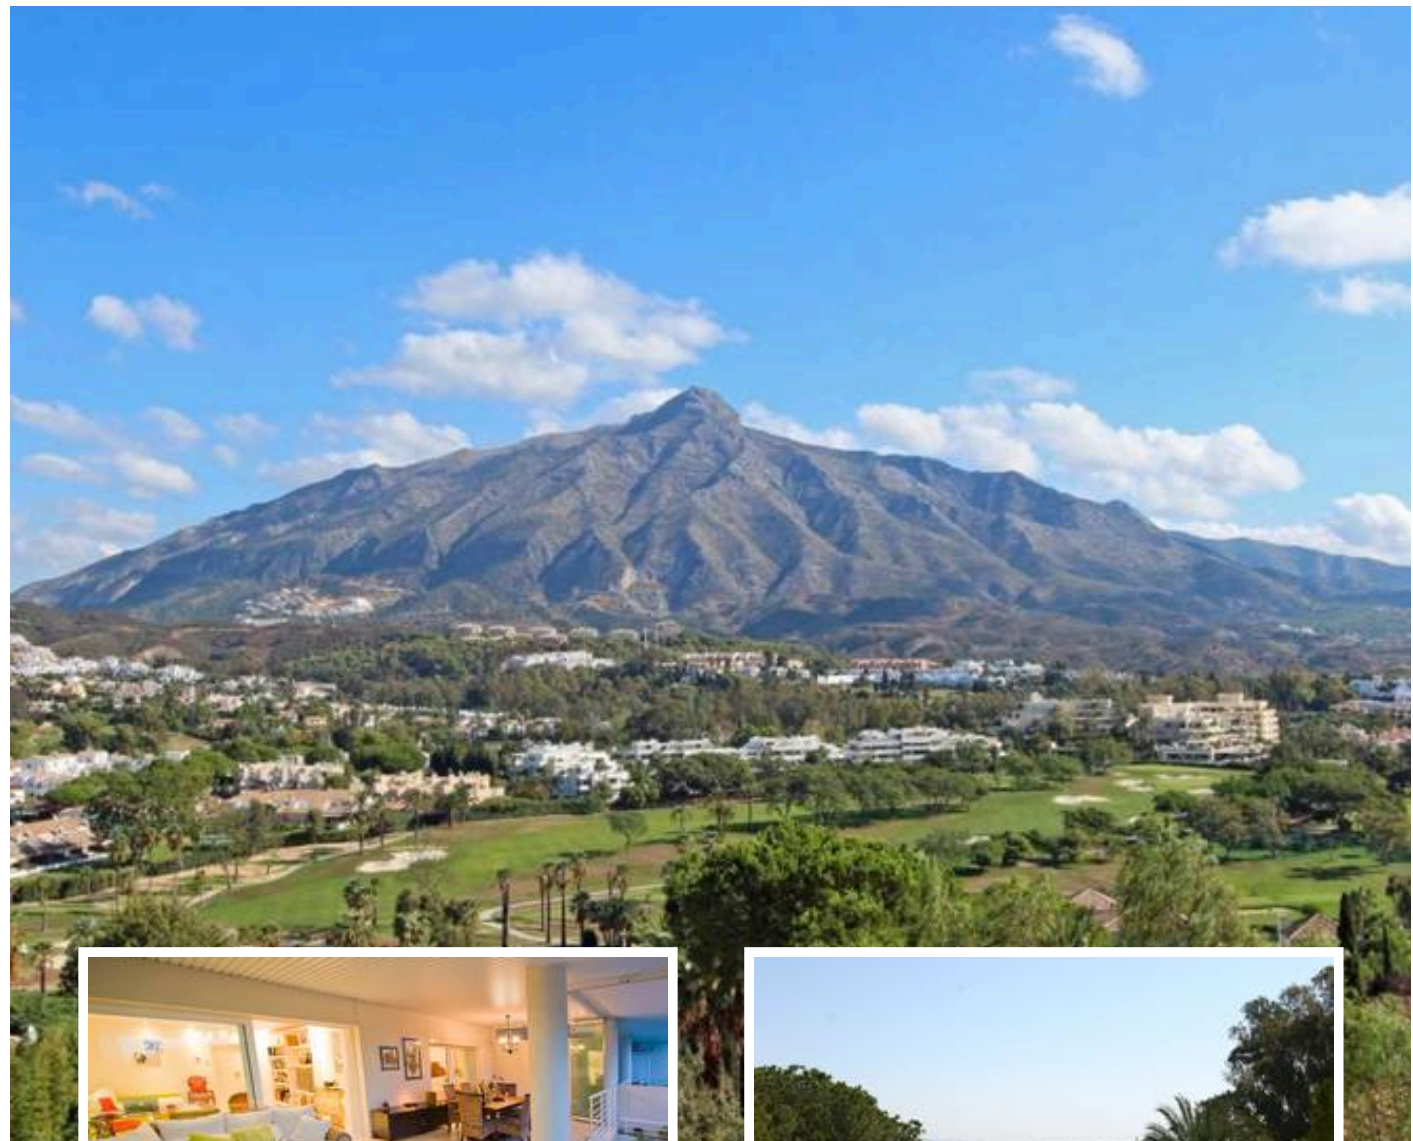

Apartamento Planta Baja en Marbella

Descripción

El Apartamento La Corniche es un exclusivo apartamento de 2 dormitorios situado en pleno corazón del Valle del Golf de Nueva Andalucía. Esta comunidad cerrada ofrece tranquilidad y privacidad, estando al mismo tiempo muy cerca de campos de golf de primer nivel, restaurantes de alta cocina y Puerto Banús. La vivienda disfruta de impresionantes vistas de 180 grados al mar Mediterráneo y a la montaña de La Concha, con un diseño que recuerda a un ático. El apartamento cuenta c...

Precio: **1.000.000 €**

Dormitorios: 2

Baños: 2

Construidos: 130m²

Parcela:

Terraza: 60m²

Marbella

info@bestliving.es

+34 747 471 108