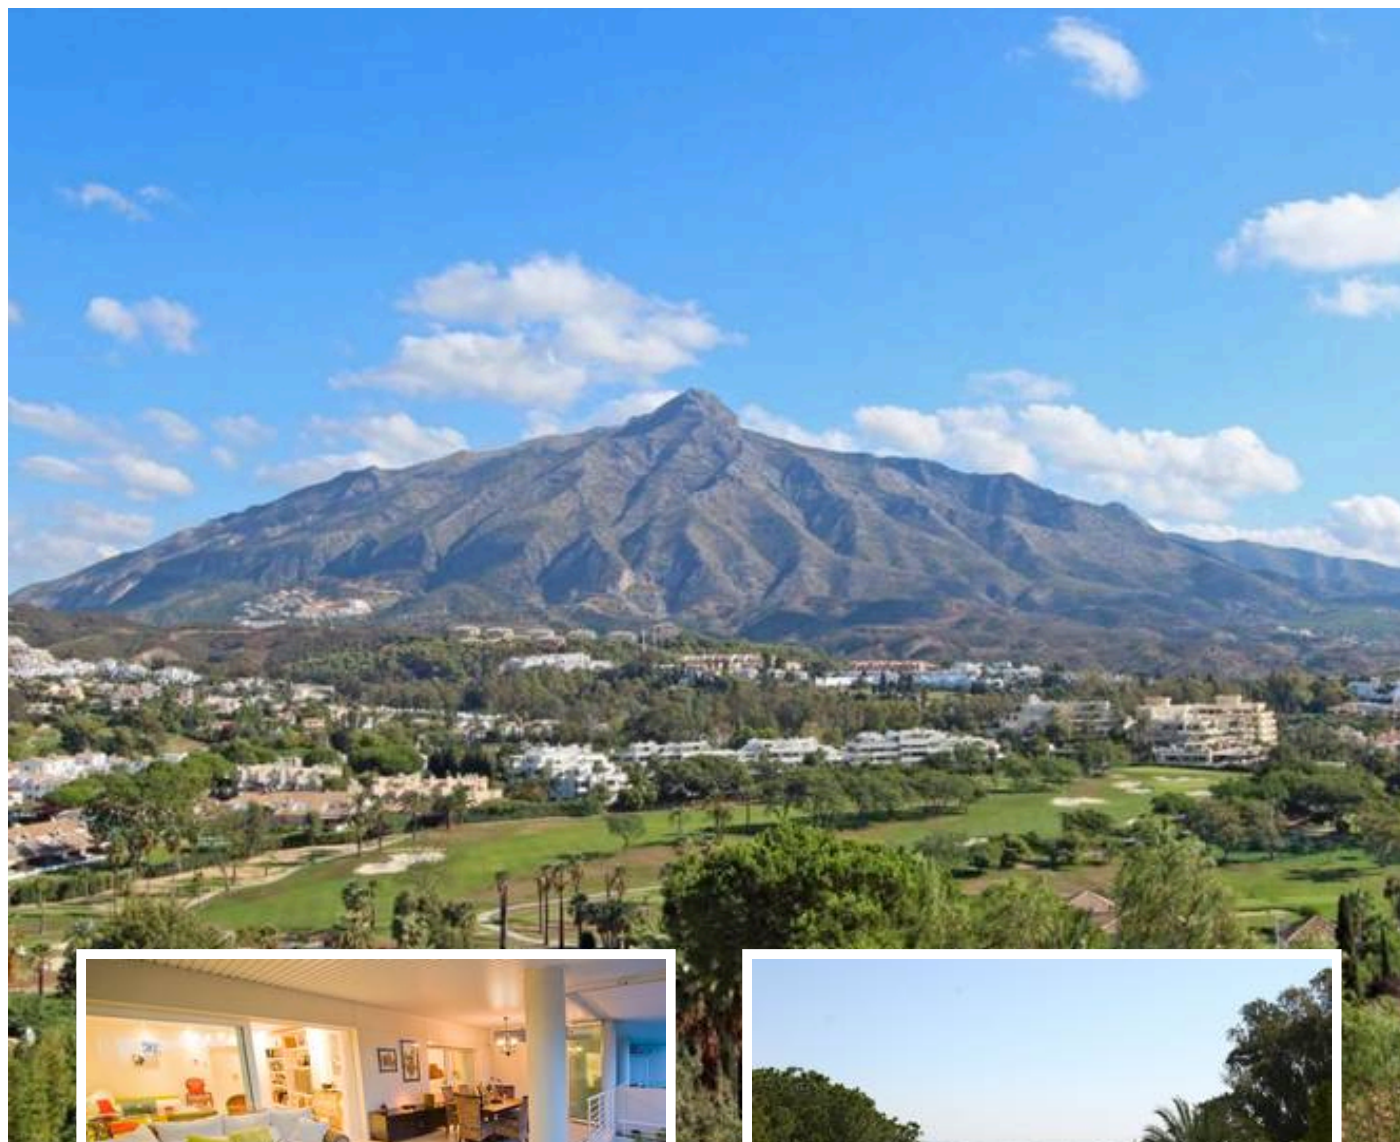

Apartamento Planta Baja en Marbella

Descripción

El Apartamento La Corniche es un exclusivo apartamento de 2 dormitorios situado en pleno corazón del Valle del Golf de Nueva Andalucía. Esta comunidad cerrada ofrece tranquilidad y privacidad, estando al mismo tiempo muy cerca de campos de golf de primer nivel, restaurantes de alta cocina y Puerto Banús. La vivienda disfruta de impresionantes vistas de 180 grados al mar Mediterráneo y a la montaña de La Concha, con un diseño que recuerda a un ático. El apartamento cuenta c...

Precio: **1.000.000 €**

Dormitorios: 2

Baños: 2

Construidos: 130m²

Parcela:

Terraza: 60m²

Marbella

info@bestliving.es

+34 747 471 108