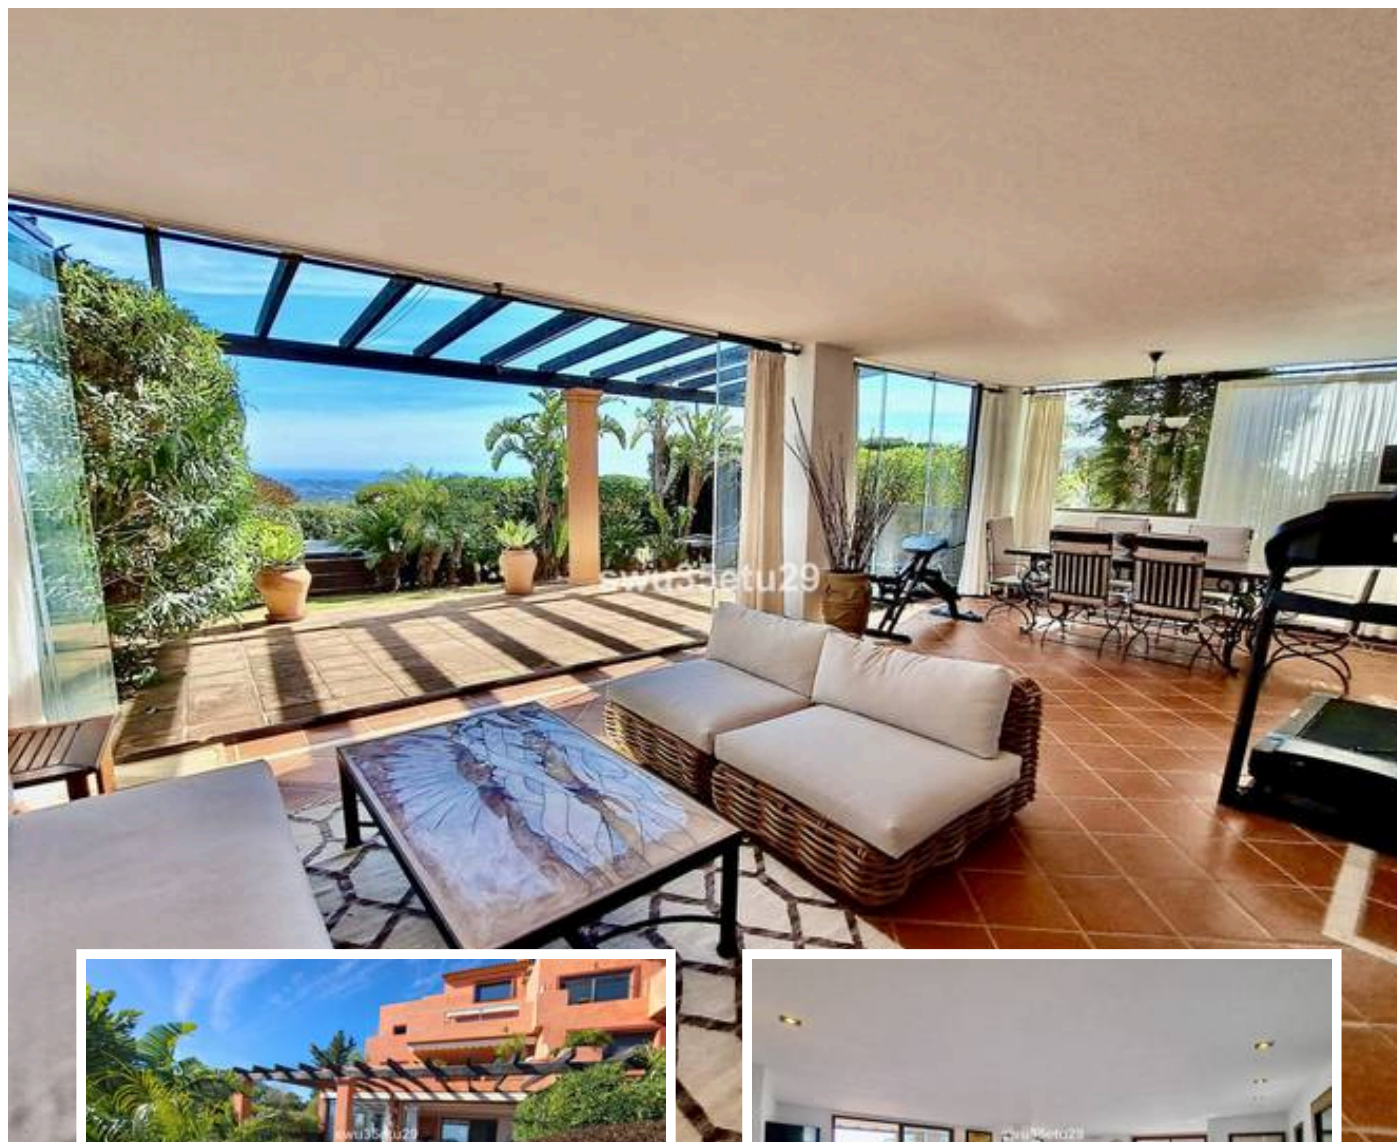

Apartamento Planta Baja en La Mairena

Descripción

Descubra este lujoso apartamento de esquina en La Mairena, a pocos minutos de Marbella. Su orientación sur ofrece una luminosidad excepcional y vistas panorámicas hacia la costa.

Grandes ventanales dan acceso a la terraza acristalada con cortinas de cristal, que amplía el espacio habitable durante todo el año y permite disfrutar de la estancia en cualquier...

Precio: **470.000 €**

Dormitorios: 2

Baños: 2

Construidos: 180m²

Parcela: 50m²

Terraza: 40m²

Marbella

info@bestliving.es

+34 747 471 108