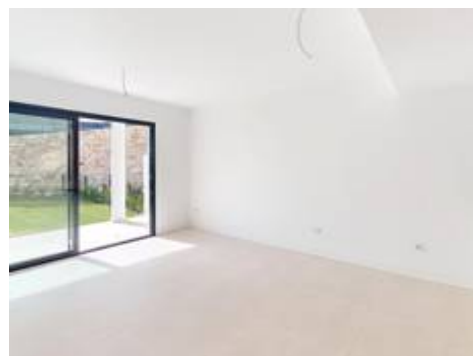

Apartamento Planta Baja en Higueron

469.000 €

2 2 190m² 98m² 19m²

Descripción

Descubre tu nuevo hogar en el exclusivo barrio de El Higuerón. Este espectacular piso a estrenar ofrece un estilo de vida único, rodeado de más de 100.000 m² de zonas verdes con senderos ideales para pasear, correr o disfrutar de rutas en bicicleta.

La vivienda cuenta con 190 m² construidos y destaca por su diseño moderno y funcional. Dispone de 2 amplios dormitorios con armarios empotrados, 2 baños completos con platos de ducha extraplano, incluyendo un baño principal con doble lavabo. La cocina, abierta al espacioso salón, está equipada con mobiliario de alta calidad y electrodomésticos de primeras marcas, creando un espacio perfecto para el día a día y para recibir invitados.