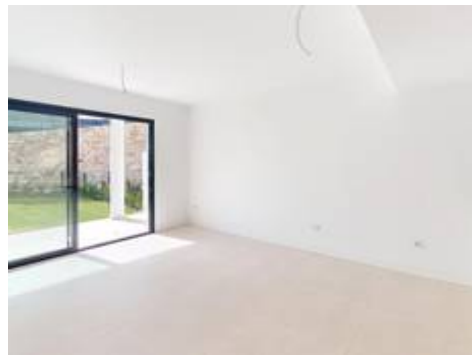

Apartamento en Higuieron

469.000 €

2 2 190m² 98m² 19m²

Descripción

Descubre tu nuevo hogar en el exclusivo barrio de El Higuieron. Este espectacular piso a estrenar ofrece un estilo de vida único, rodeado de más de 100.000 m² de zonas verdes con senderos ideales para pasear, correr o disfrutar de rutas en bicicleta.

La vivienda cuenta con 190 m² construidos y destaca por su diseño moderno y funcional. Dispone de 2 amplios dormitorios con armarios empotrados, 2 baños completos con platos de ducha extraplano, incluyendo un baño principal con doble lavabo. La cocina, abierta al espacioso salón, está equipada con mobiliario de alta calidad y electrodomésticos de primeras marcas, creando un espacio perfecto para el día a día y para recibir invitados.