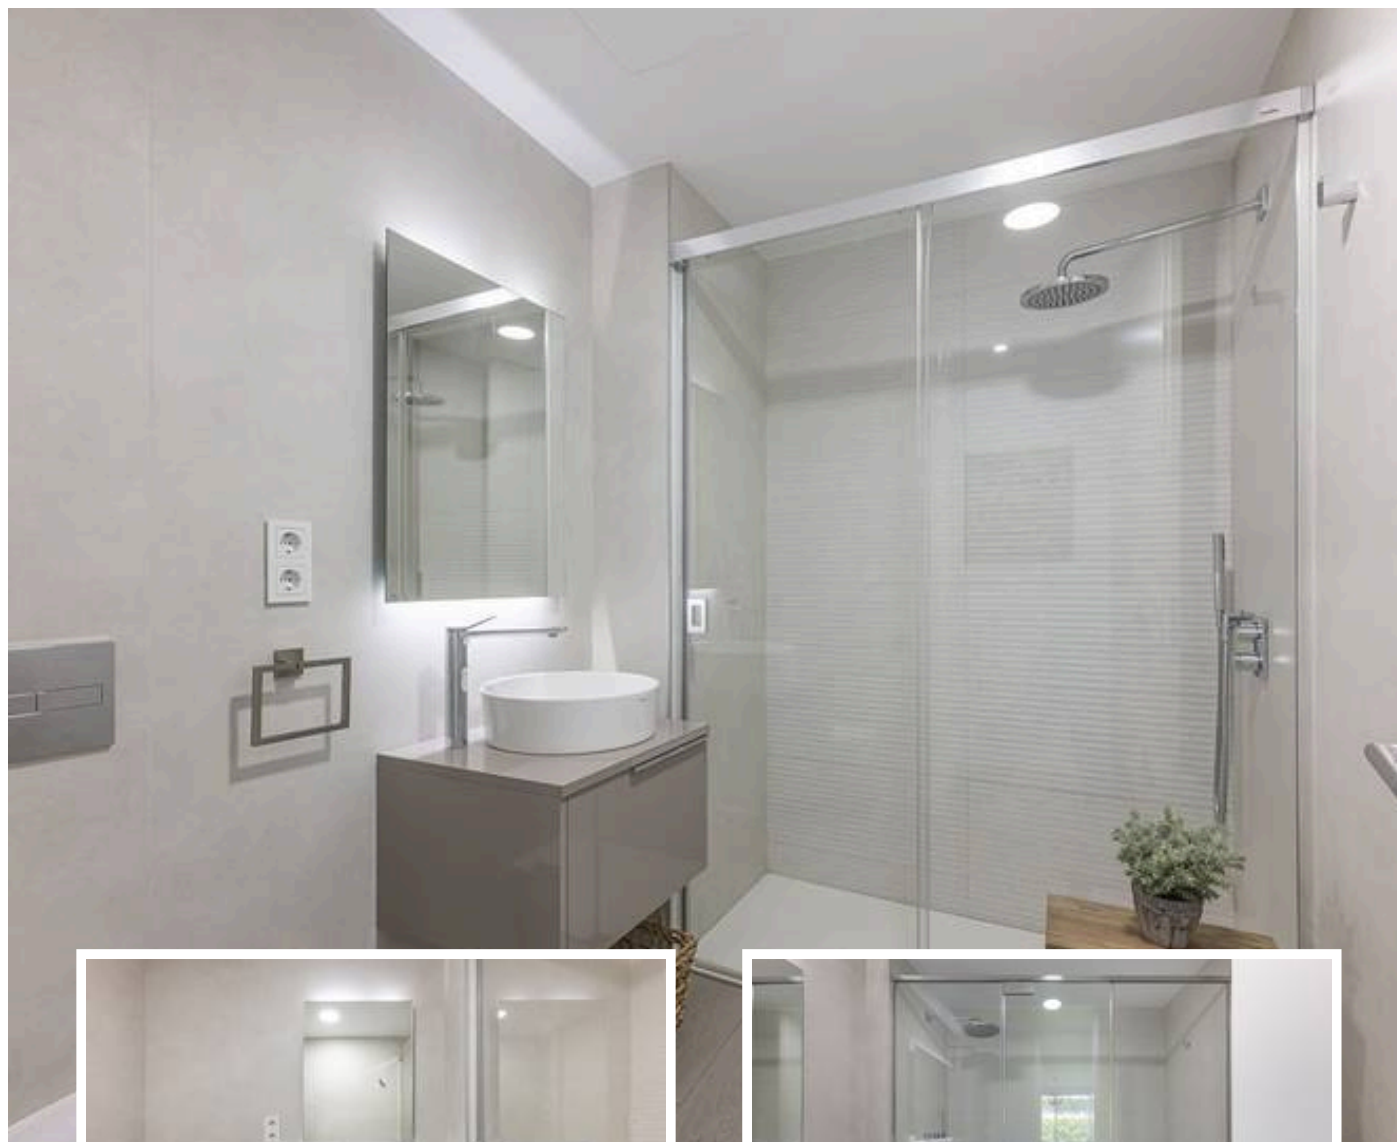

Apartamento Planta Baja en Estepona

Descripción

Descubre esta joya única en la prestigiosa urbanización The Edge, uno de los complejos más exclusivos de la Nueva Milla de Oro. Esta elegante planta baja de 2 dormitorios combina diseño contemporáneo, calidades excepcionales y una ubicación inmejorable, con acceso directo a la playa y vistas abiertas a los jardines, piscinas y el mar Mediterráneo.

Distribución y espacios...

Precio: **795.000 €**

Dormitorios: 2

Baños: 2

Construidos: 121m²

Parcela:

Terraza: 30m²

Marbella

info@bestliving.es

+34 747 471 108