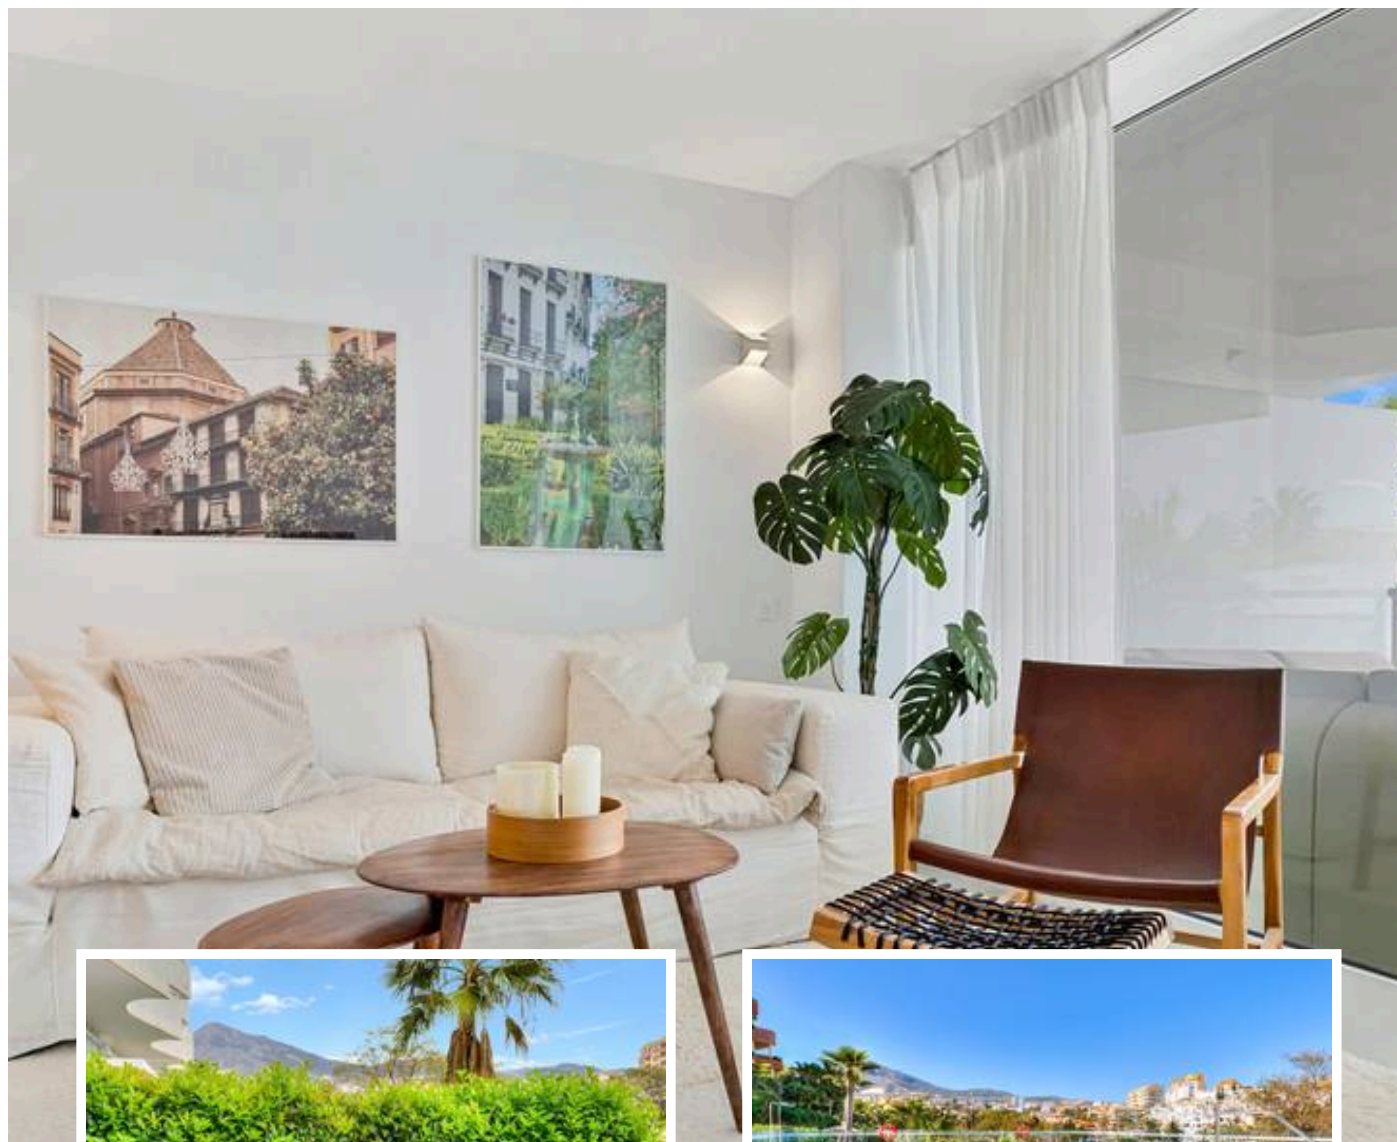

Apartamento Planta Baja en Benalmadena Costa

Descripción

Apartamento Planta Baja, Benalmadena Costa, Costa del Sol.
3 Dormitorios, 2 Baños, Construidos 98 m², Terraza 30 m².

Posición : Cerca de Golf, Cerca de Puerto, Cerca de Tiendas,
Cerca del Mar, Cerca de Ciudad, Cerca de Colegios, Cerca de Marina.

Orientación : Este, Sureste.

Estado : Excelente....

Precio: **675.000 €**

Dormitorios: 3

Baños: 2

Construidos: 98m²

Parcela:

Terraza: 30m²

Marbella

info@bestliving.es

+34 747 471 108