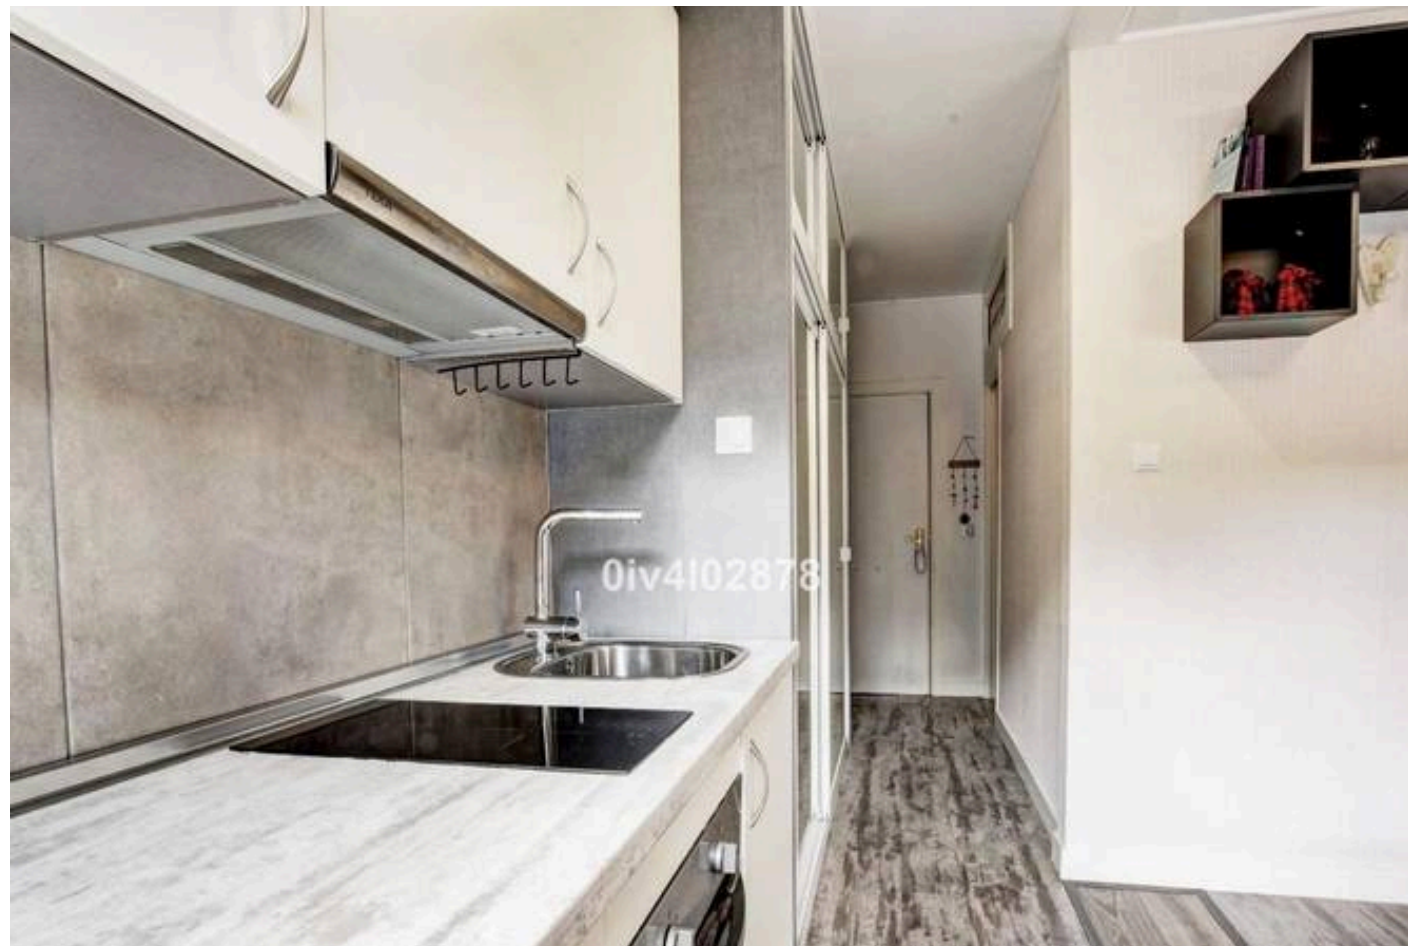

Apartamento Planta Baja en Benalmadena Costa

Descripción

Disfrute del estilo de vida costero en este atractivo apartamento de un dormitorio reformado, que goza de una excepcional ubicación en planta baja en una de las zonas más deseadas de Benalmádena. Situado perfectamente entre el vibrante ambiente de Puerto Marina y el oasis verde del Parque de la Paloma, la comodidad está verdaderamente a su alcance.

...

Precio: **160.000 €**

Dormitorios: 1

Baños: 1

Construidos: 28m²

Parcela:

Terraza:

Marbella

info@bestliving.es

+34 747 471 108