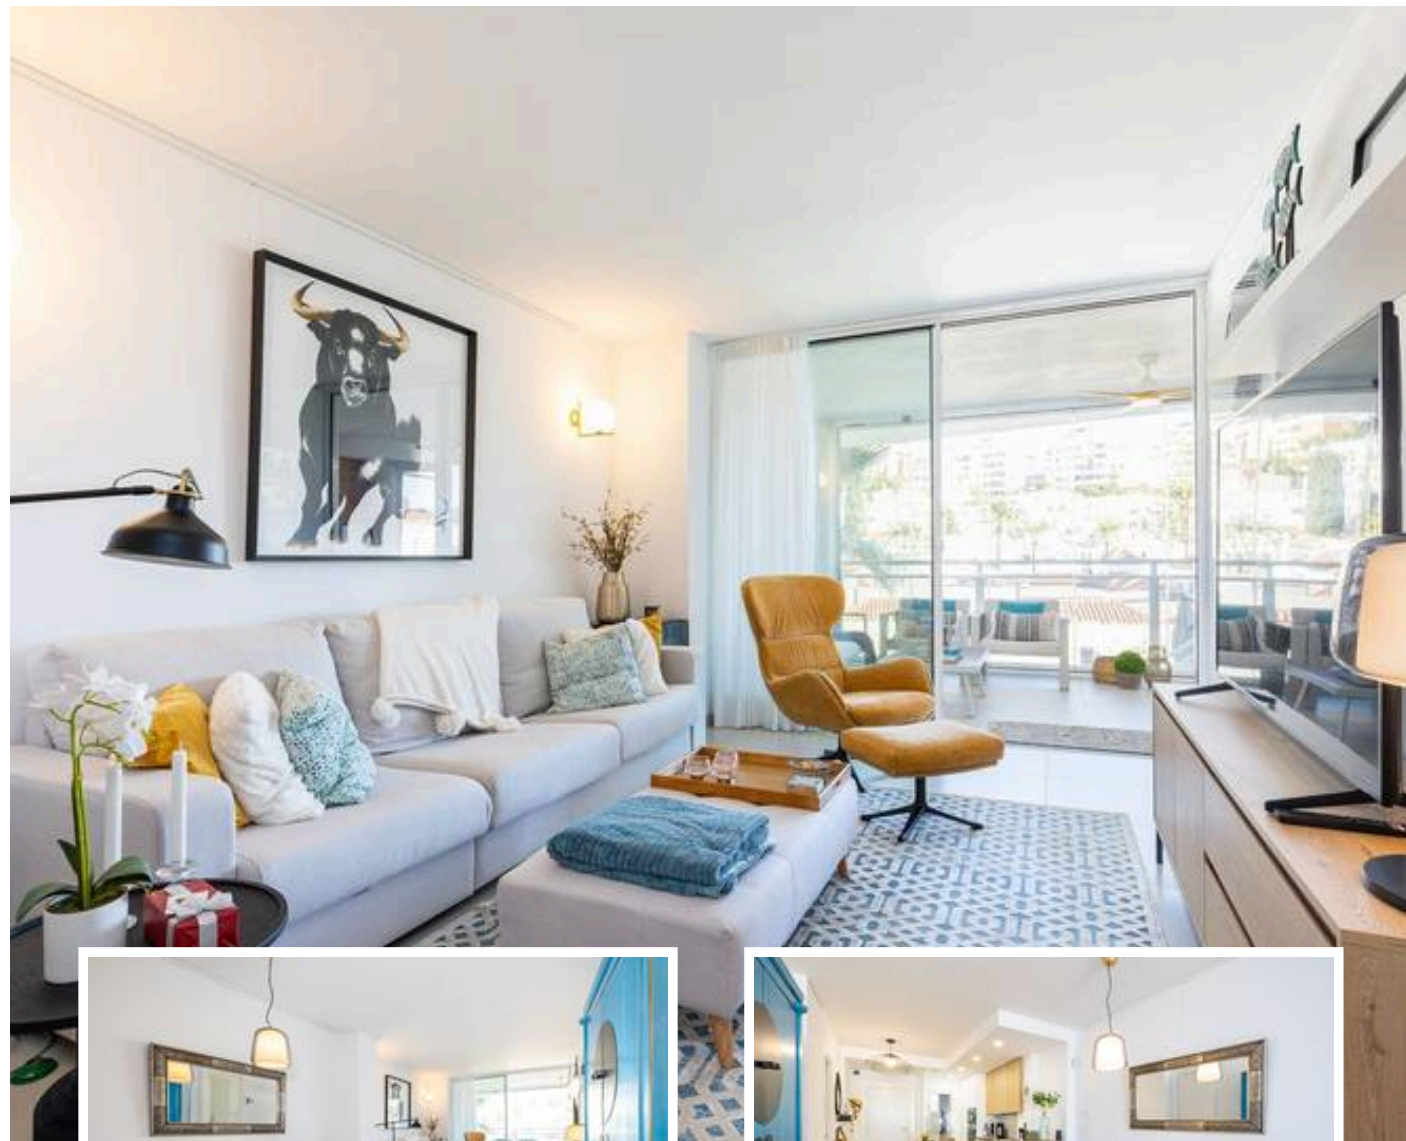

Apartamento Planta Baja en Benalmadena Costa

Descripción

Increíble apartamento de dos dormitorios en planta baja elevada con jardín privado en el popular edificio de apartamentos Las Palmeras 25, a sólo 400 m del mar y junto a todos los servicios.

El apartamento tiene un gran jardín de 48m² con jacuzzi y zona de barbacoa. Además tiene una terraza privada de 20m² con cortinas de cristal para disfrutarla durante todo el día. E...

Precio: **565.000 €**

Dormitorios: 2

Baños: 2

Construidos: 96m²

Parcela: 48m²

Terraza: 20m²

Marbella

info@bestliving.es

+34 747 471 108