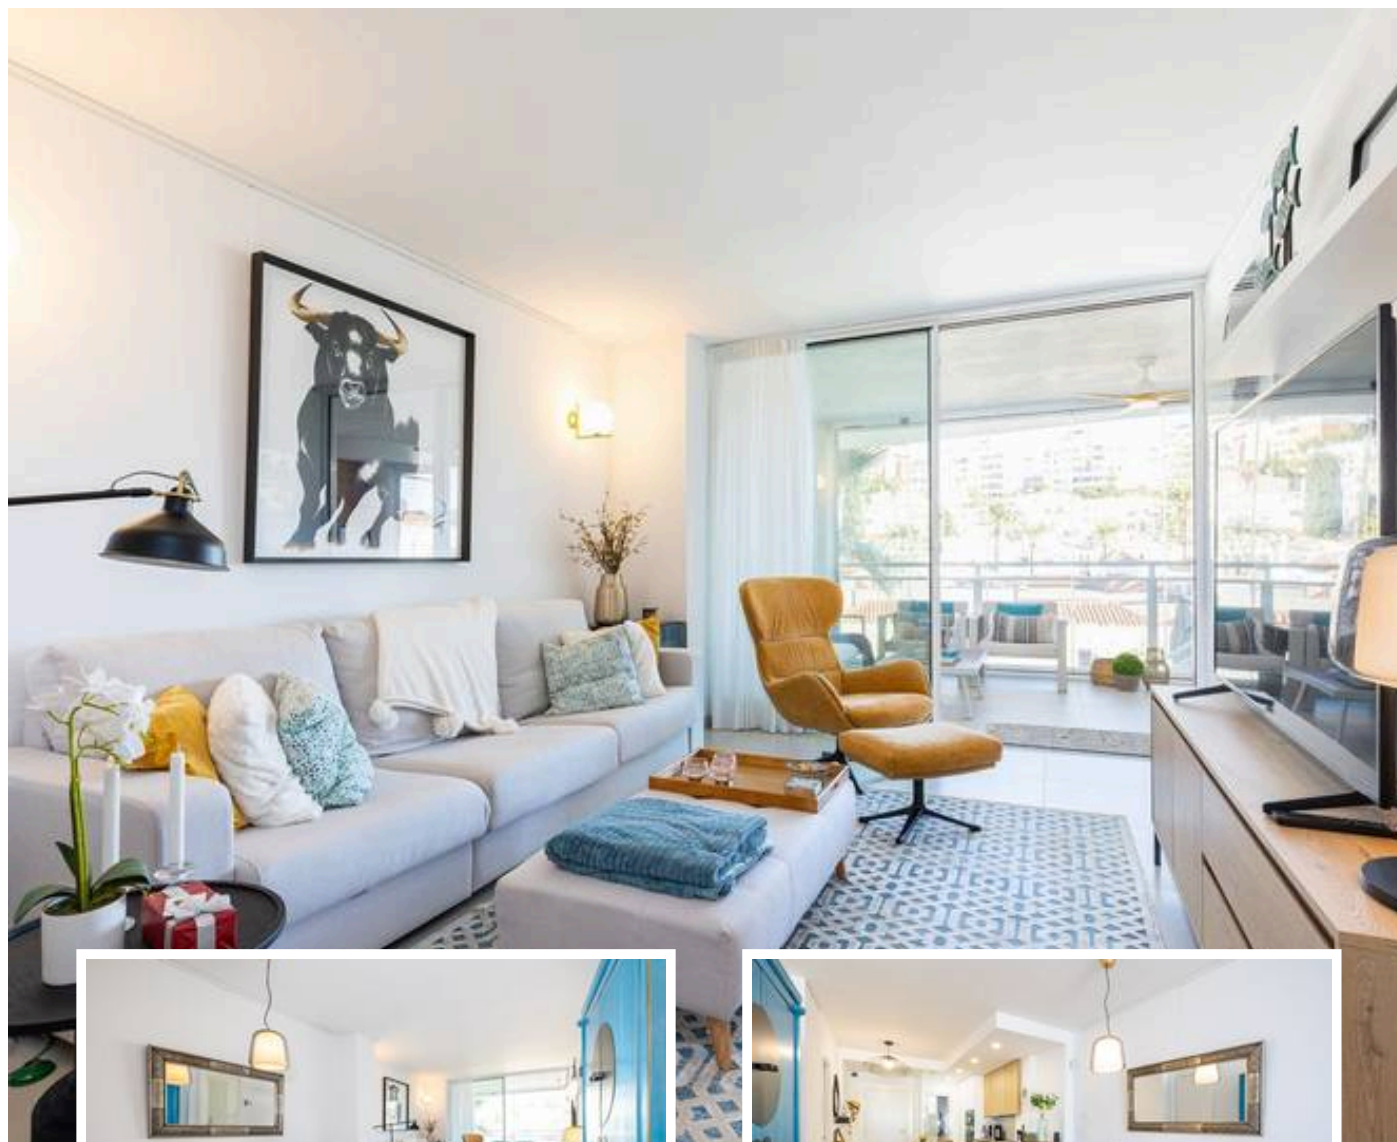

Apartamento Planta Baja en Benalmadena Costa

Descripción

Increíble apartamento de dos dormitorios en planta baja elevada con jardín privado en el popular edificio de apartamentos Las Palmeras 25, a sólo 400 m del mar y junto a todos los servicios.

El apartamento tiene un gran jardín de 48m² con jacuzzi y zona de barbacoa. Además tiene una terraza privada de 20m² con cortinas de cristal para disfrutarla durante todo el día. E...

Precio: **565.000 €**

Dormitorios: 2

Baños: 2

Construidos: 96m²

Parcela: 48m²

Terraza: 20m²

Marbella

info@bestliving.es

+34 747 471 108