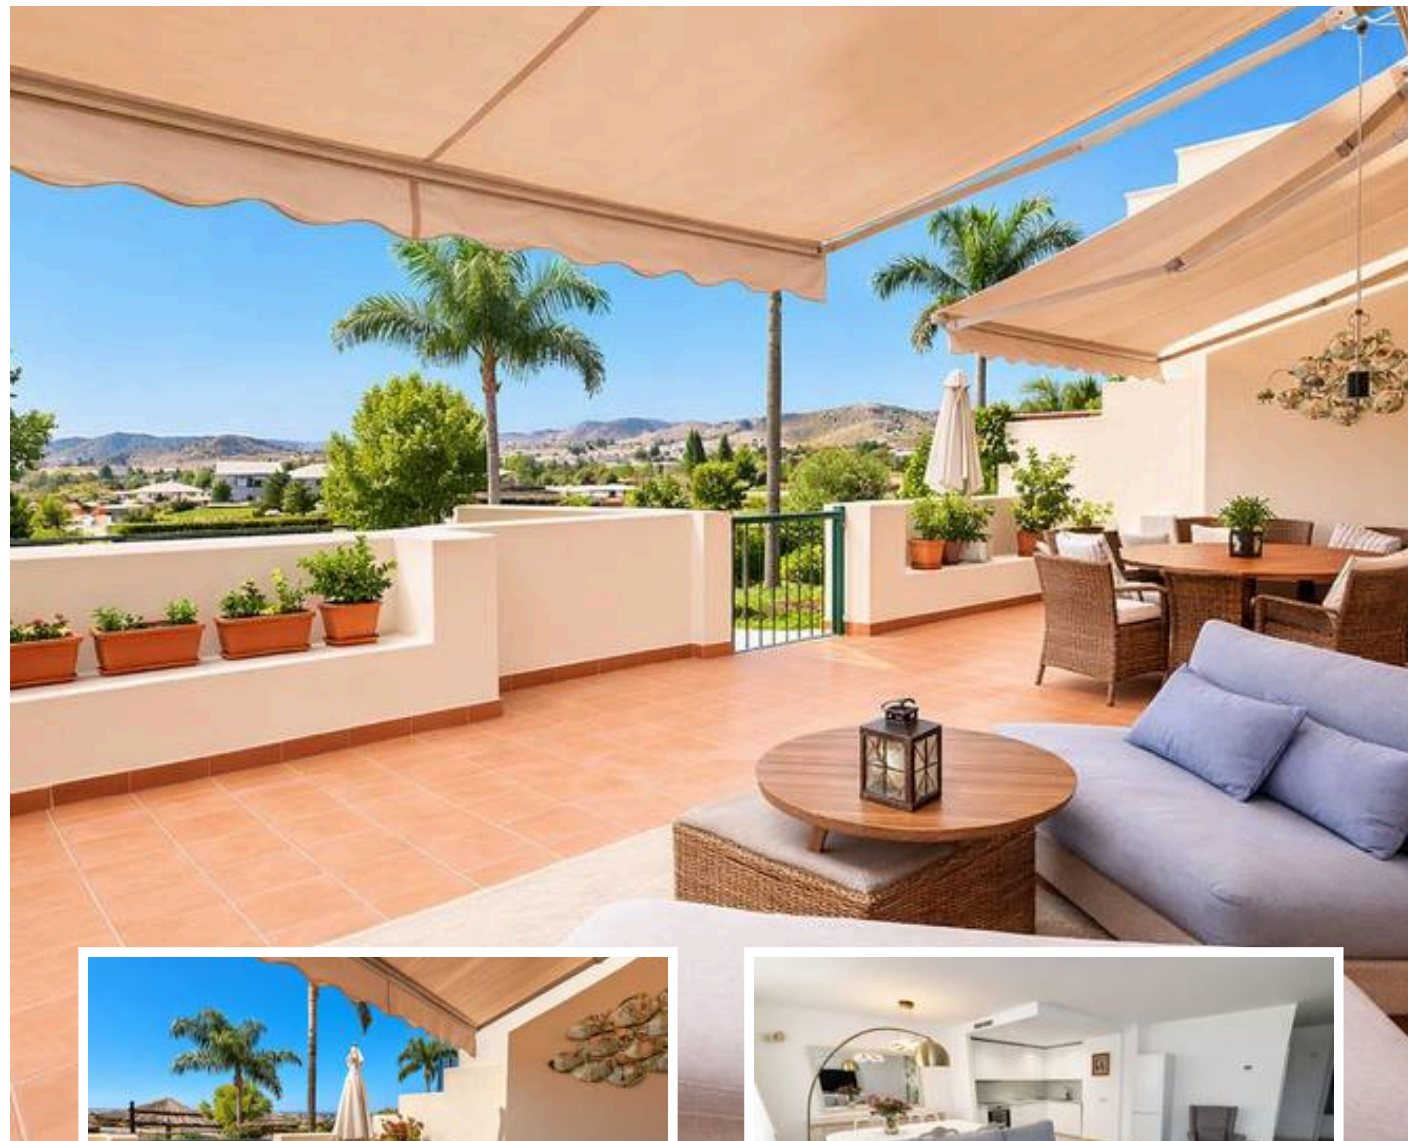

Apartamento Planta Baja en Benahavís

Descripción

Apartamento Planta Baja, Benahavís, Costa del Sol.
2 Dormitorios, 2 Baños, Construidos 91 m², Terraza 39 m².

Posición : Cerca de Golf, Cerca de Ciudad, Urbanización.

Orientación : Suroeste.

Estado : Excelente.

Piscina : Comunitaria, Cubierta, Con Calefacción.

Climatización : Aire Acondicionado, A/A Caliente, A/A Fri...

Precio: **430.000 €**

Dormitorios: 2

Baños: 2

Construidos: 91m²

Parcela:

Terraza: 39m²

Marbella

info@bestliving.es

+34 747 471 108