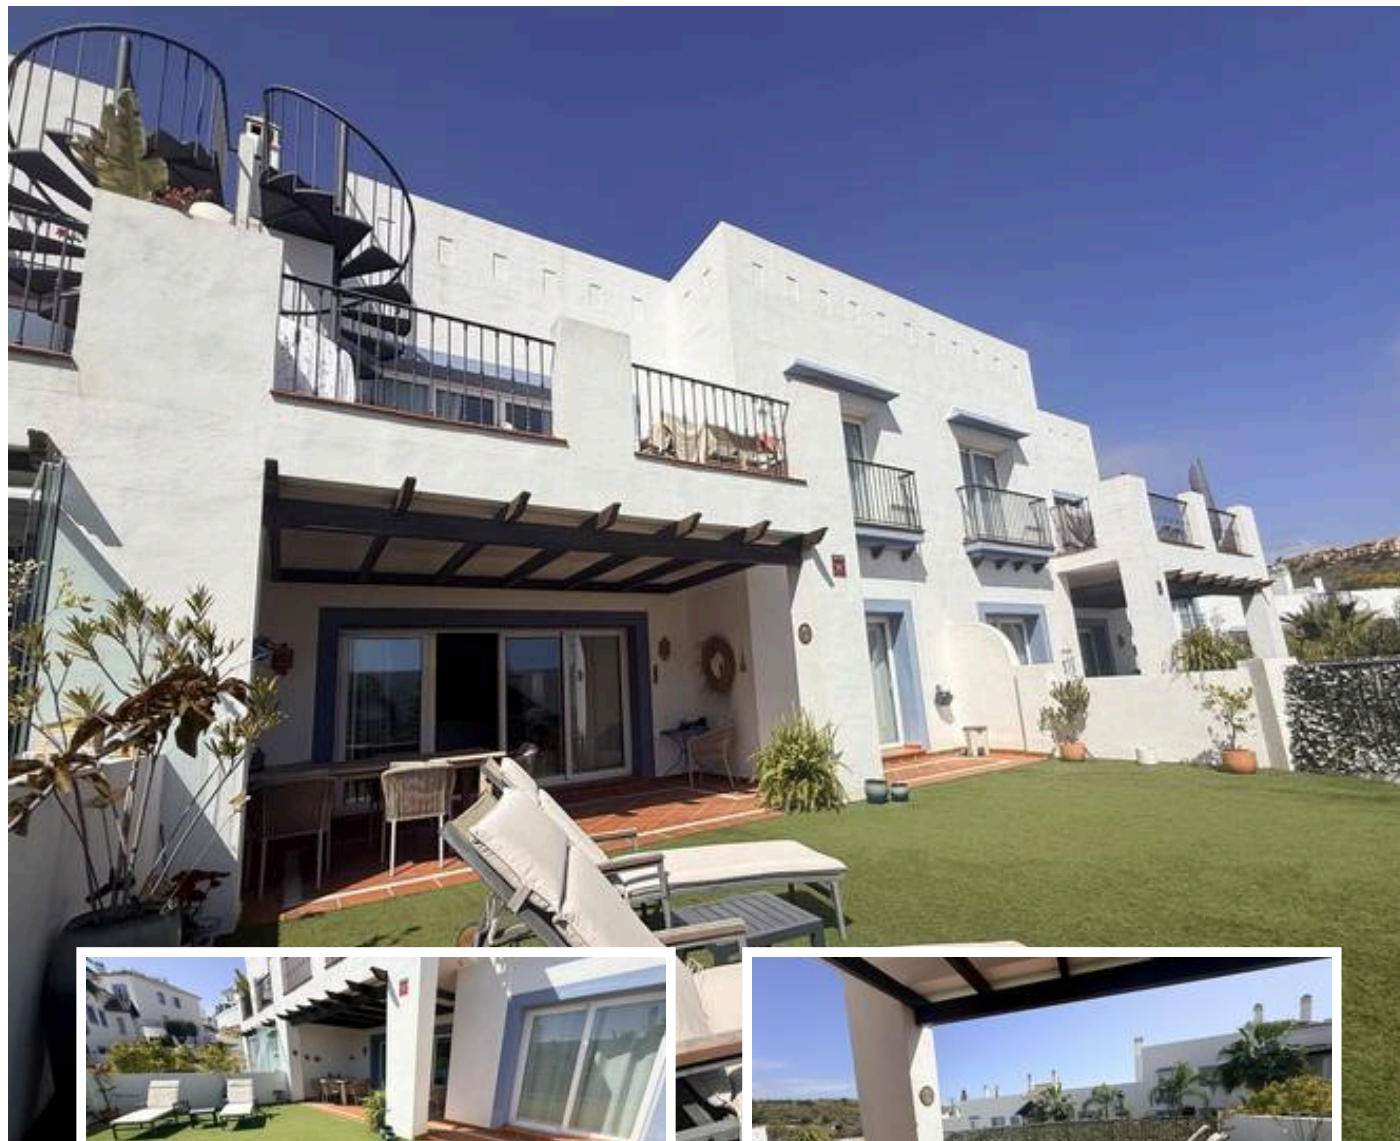

Apartamento Planta Baja en Benahavís

Descripción

Apartamento Planta Baja, Benahavís, Costa del Sol.
3 Dormitorios, 2 Baños, Construidos 109 m², Terraza 48 m²,
Jardín/Terreno 47 m².

Posición : Suburbano, Pueblo, Cerca de Golf, Cerca de Tiendas, Cerca de Ciudad, Cerca de Colegios, Urbanización.
Estado : Excelente.
Piscina : Comunitaria, Cubierta, Con Calefacción, Piscina d...

Precio: **545.000 €**

Dormitorios: 3

Baños: 2

Construidos: 109m²

Parcela: 47m²

Terraza: 48m²

Marbella

info@bestliving.es

+34 747 471 108