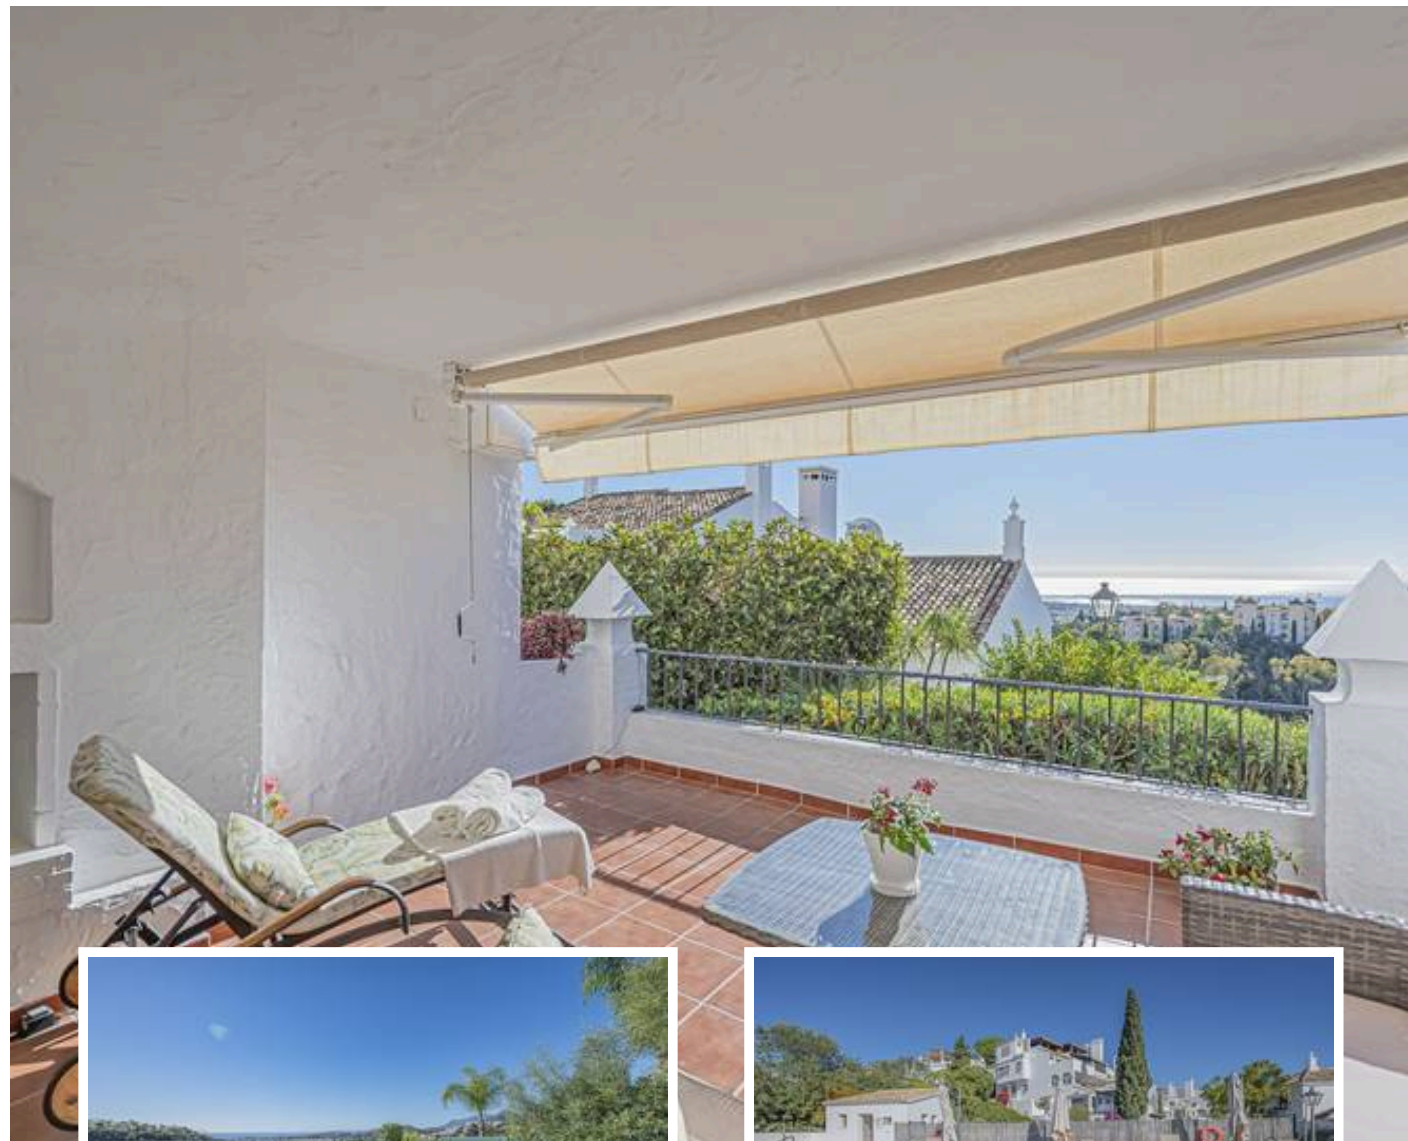

Apartamento Planta Baja en Benahavís

Descripción

GRAN PROPIEDAD CON VISTAS AL MAR JUNTO A LOS CAMPOS DE GOLF

Elegante y amplia propiedad con vistas al mar, junto a los campos de golf de La Quinta y Los Arqueros a sólo unos minutos en coche de San Pedro, Guadalmina y Puerto Banus. La propiedad destaca por sus amplias dimensiones con un total de 169m2, ofrece un total de dos dormitorios, dos cuartos de baño gran salón con chimenea y cocina abierta y...

Precio: **535.000 €**

Dormitorios: 2

Baños: 2

Construidos: 128m²

Parcela:

Terraza: 41m²

Marbella

info@bestliving.es

+34 747 471 108