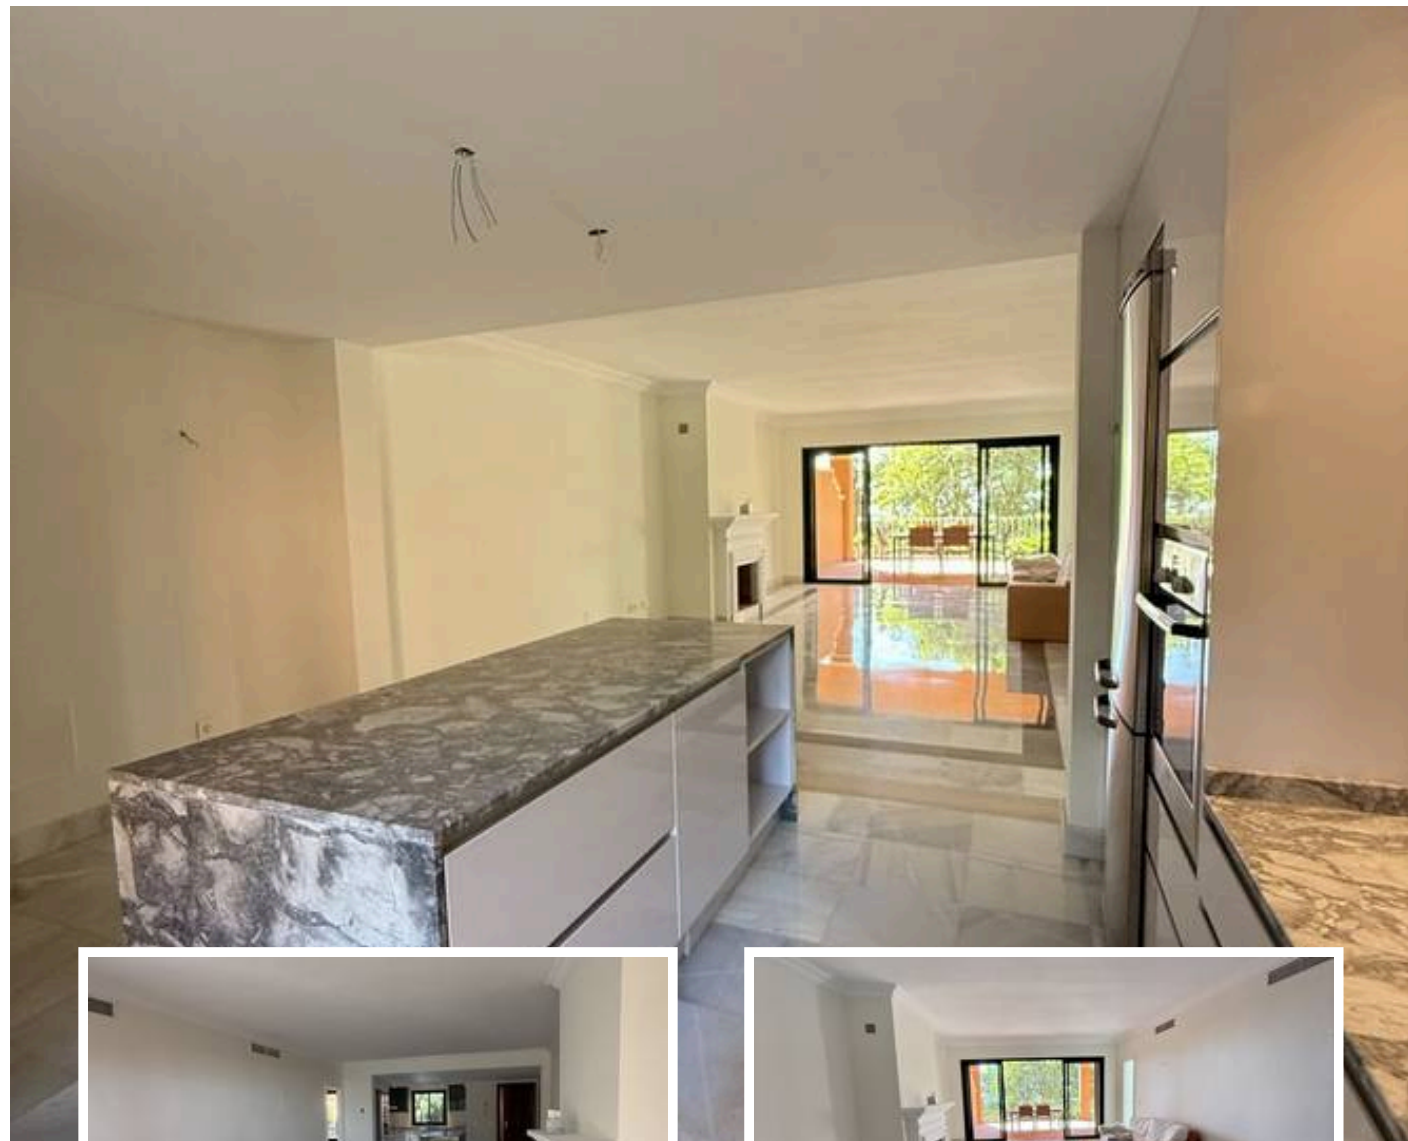

Apartamento Planta Baja en Benahavís

Descripción

Apartamento Planta Baja, Benahavís, Costa del Sol.
2 Dormitorios, 2 Baños, Construidos 126 m², Terraza 17 m².

Posición : Cerca de Golf, Cerca de Tiendas, Cerca de Ciudad,
Cerca de Colegios, Urbanización.

Orientación : Sur.

Estado : Buen.

Piscina : Comunitaria....

Precio: **700.000 €**

Dormitorios: 2

Baños: 2

Construidos: 126m²

Parcela:

Terraza: 17m²

Marbella

info@bestliving.es

+34 747 471 108