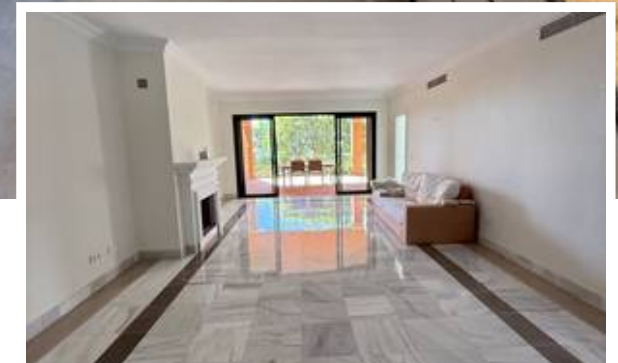

Apartamento Planta Baja en Benahavís

Descripción

Apartamento Planta Baja, Benahavís, Costa del Sol.
2 Dormitorios, 2 Baños, Construidos 126 m², Terraza 17 m².

Posición : Cerca de Golf, Cerca de Tiendas, Cerca de Ciudad,
Cerca de Colegios, Urbanización.

Orientación : Sur.

Estado : Buen.

Piscina : Comunitaria....

Precio: **700.000 €**

Dormitorios: 2

Baños: 2

Construidos: 126m²

Parcela:

Terraza: 17m²

Marbella

info@bestliving.es

+34 747 471 108