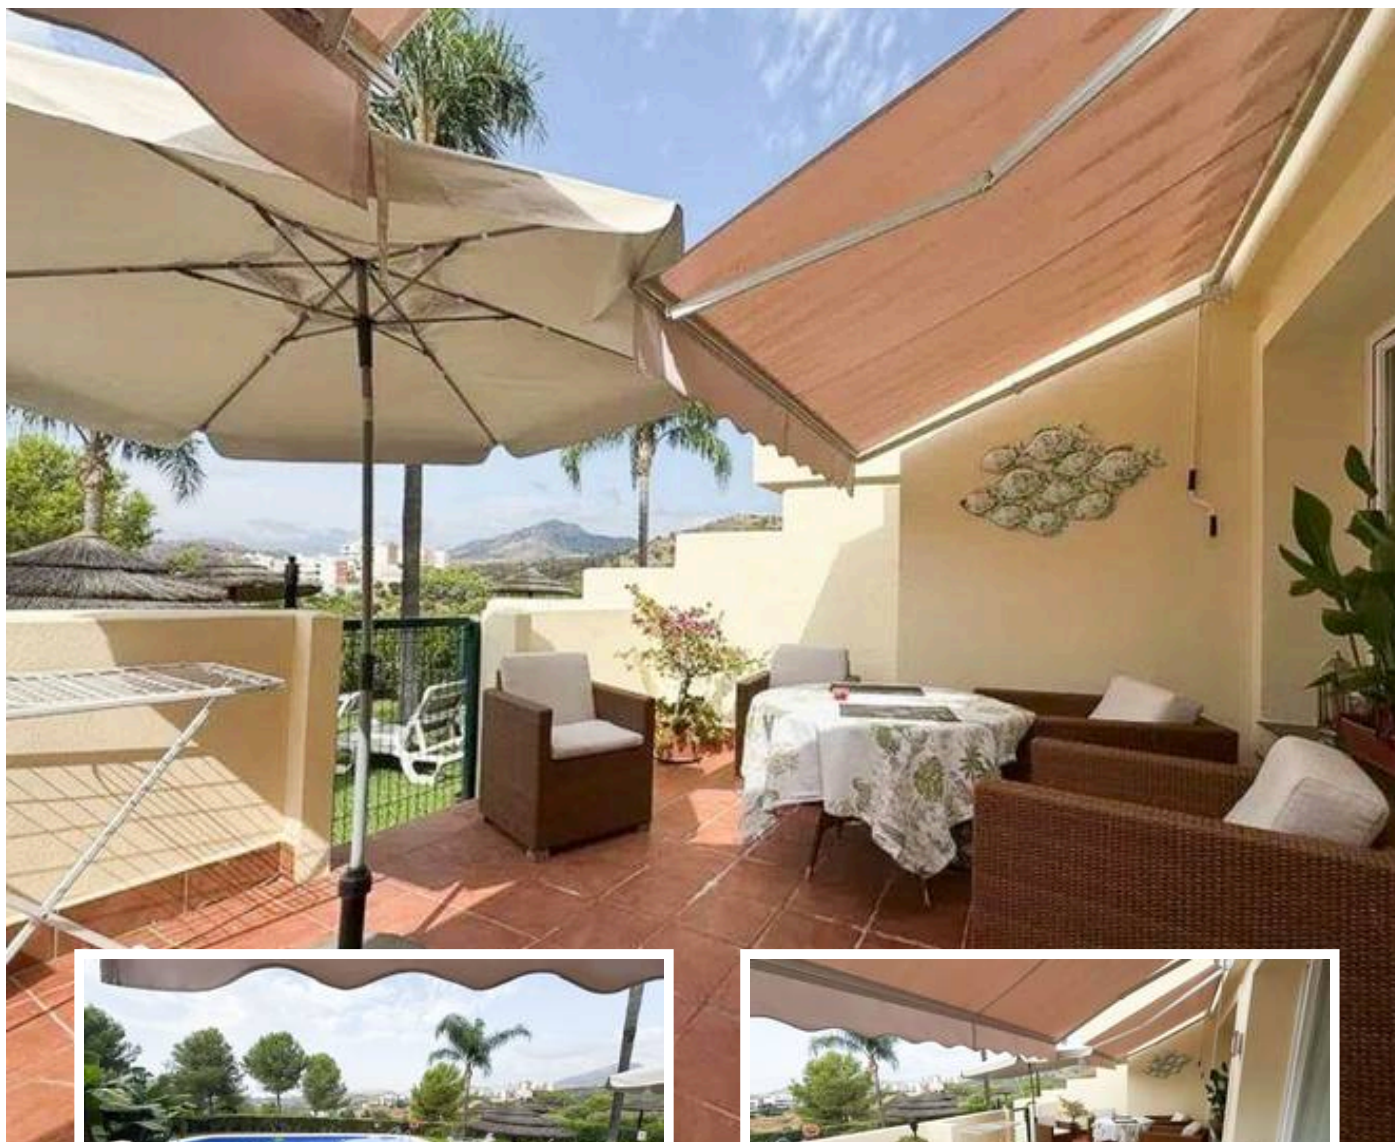

Apartamento Planta Baja en Benahavís

Descripción

Descubre este exclusivo apartamento en una tranquila urbanización ubicada en la zona de Puerto del Almendro/Los Arqueros, con una amplia terraza, creando un espacio único para disfrutar del sol y del estilo de vida mediterráneo.

Se distribuye en un gran salón comedor, con cocina moderna y 2 dormitorios con 2 baños. La propiedad ofrece vistas panorámicas al mar, la montaña e incluso Gibraltar, en un...

Precio: **400.000 €**

Dormitorios: 2

Baños: 2

Construidos: 100m²

Parcela:

Terraza: 20m²

Marbella

info@bestliving.es

+34 747 471 108