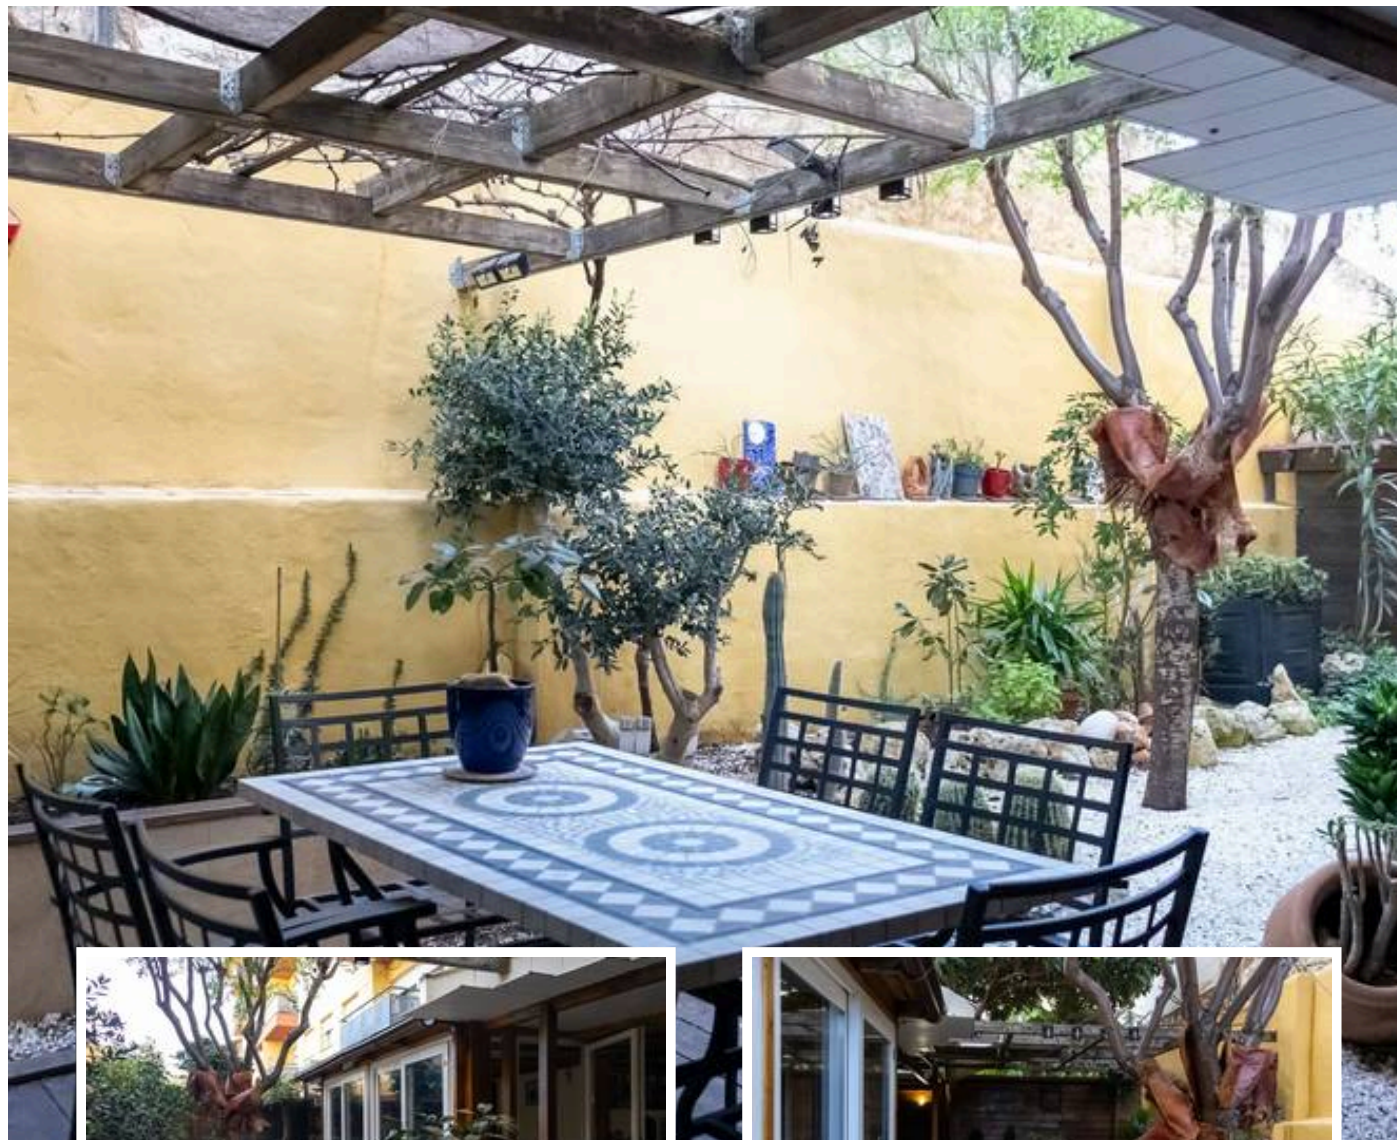

## Descripción

Tu refugio urbano con todas las comodidades en Benalmádena

Descubre este fantástico inmueble en una planta baja de diseño funcional, ubicado en una de las zonas más demandadas de Arroyo de la Miel. Si buscas la combinación perfecta entre tranquilidad residencial y tenerlo todo a mano, esta es tu vivienda.

Zona de Día: Amplio salón-comedor lleno de luz natural co...

Precio: **360.000 €**

Dormitorios: 2

Baños: 2

Construidos: 134m<sup>2</sup>

Parcela:

Terraza: 19m<sup>2</sup>

Marbella