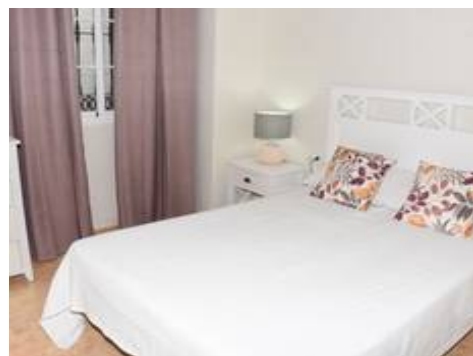

Apartamento en Alameda

115.000 €

2 1 75m² 8m²

Descripción

Piso a estrenar en planta baja en Alameda (Málaga) — ¡Oportunidad de inversión!

Se vende piso en planta baja totalmente nuevo, a estrenar, en el encantador pueblo de Alameda, en el interior de Málaga. Con 75 m² construidos más 20 metros cuadrados de patio, esta vivienda ofrece una excelente distribución y está lista para entrar a vivir.

Cuenta con un luminoso salón con cocina integrada, lavadero independiente, un vestíbulo de entrada, dos dormitorios con buena iluminación natural y un baño completo con plato de ducha moderno. Además, dispone de un agradable patio exterior, perfecto para disfrutar del aire libre, tender o crear un pequeño espacio de relax.