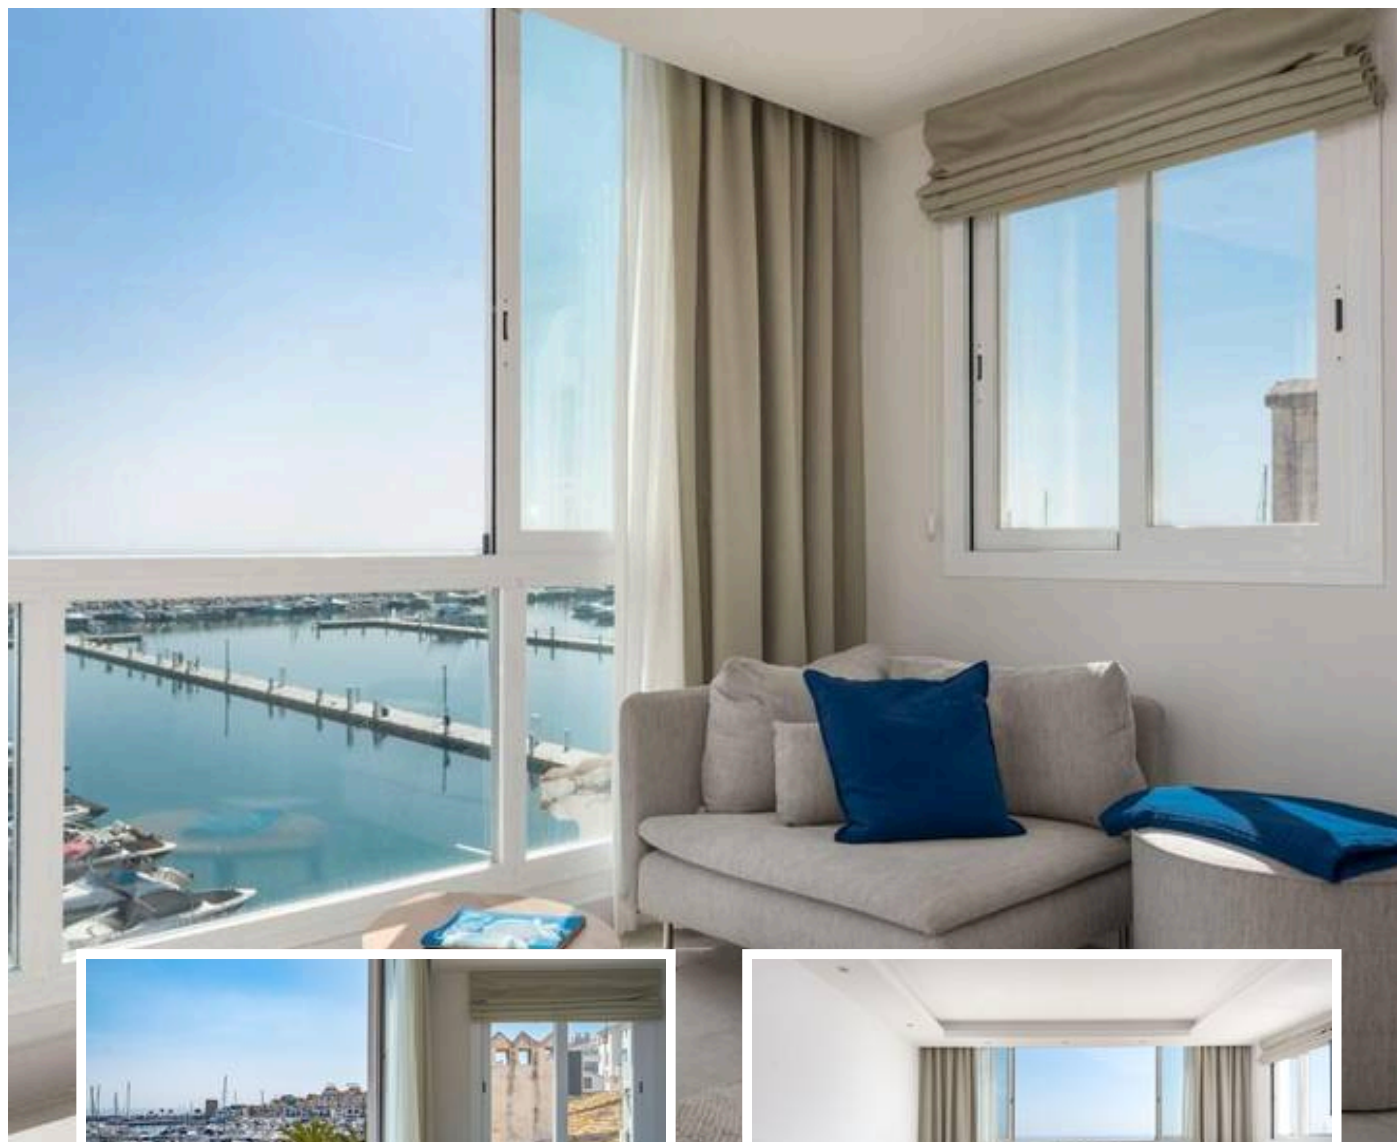

## Descripción

Apartamento en Primera Línea de Puerto Banús con Vistas Panorámicas

Viva el lujo en este apartamento totalmente reformado de 2 dormitorios y 1 baño, ubicado en primera línea del emblemático Puerto Banús.

Disfrute de impresionantes vistas panorámicas al puerto y a los alrededores....

Precio: **799.000 €**

Dormitorios: 2

Baños: 1

Construidos: 79m<sup>2</sup>

Parcela:

Terraza:

Marbella