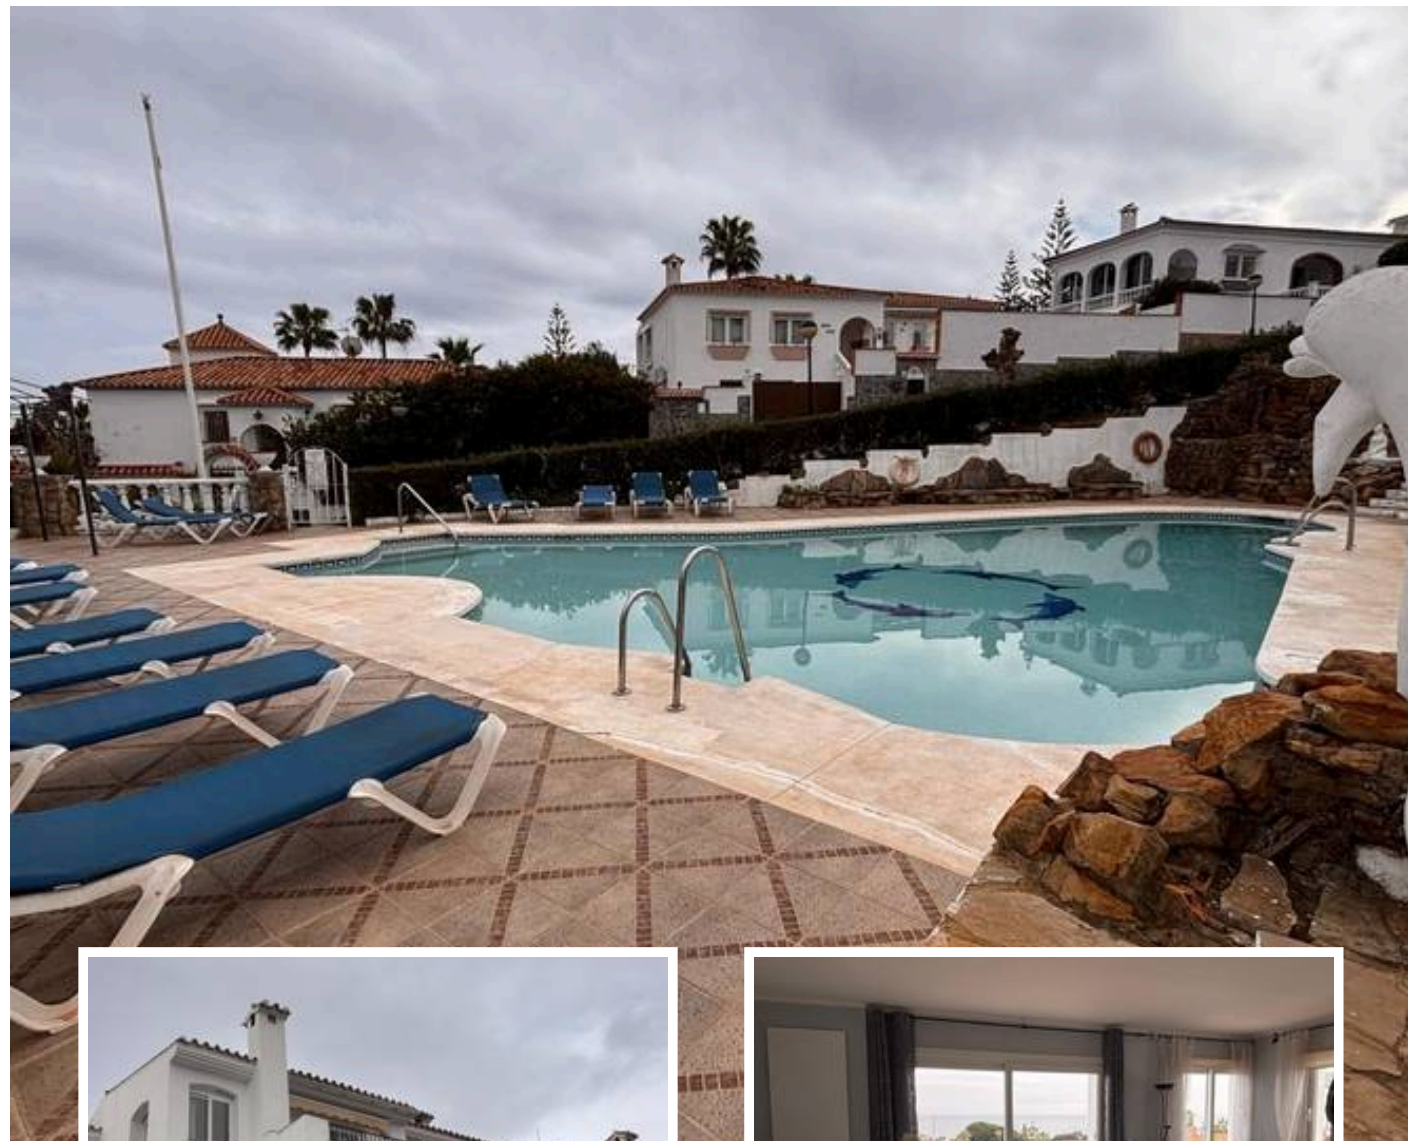

## Descripción

Precioso apartamento en ático de estilo andaluz con impresionantes vistas al mar hasta Gibraltar.

Zona de Manilva, en la Hacienda Guadalupe y cerca del puerto de La Duquesa.

El apartamento, situado en la segunda planta, cuenta con un amplio salón que da a una terraza de 8 m<sup>2</sup>, orientada al sur y con sol todo el día.

Impresionantes vistas al mar y a los alrededores...

Precio: **215.000 €**

Dormitorios: 1

Baños: 1

Construidos: 52m<sup>2</sup>

Parcela:

Terraza: 8m<sup>2</sup>

Marbella