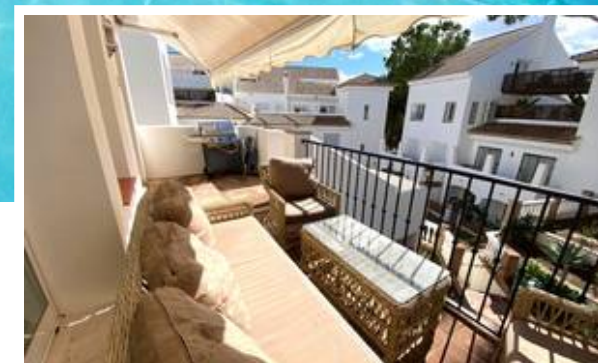

Apartamento en Planta Última en Aloha

Descripción

Apartamento reformado en Pinos de Aloha.

Apartamento tiene 2 grandes dormitorios con sus 2 baños en-suite, cocina equipada, salon con chimenea desde cual sales a una terraza orientada al este.

La urbanizacion cerrada, muy tranquila con muchos jardines y 2 piscinas.

Al lado de Aloha Gollege y a pocos minutos del Puerto Banus y playa

Precio: **390.000 €**

Dormitorios: 2

Baños: 2

Construidos: 95m²

Parcela:

Terraza: 10m²

Marbella

info@bestliving.es

+34 747 471 108