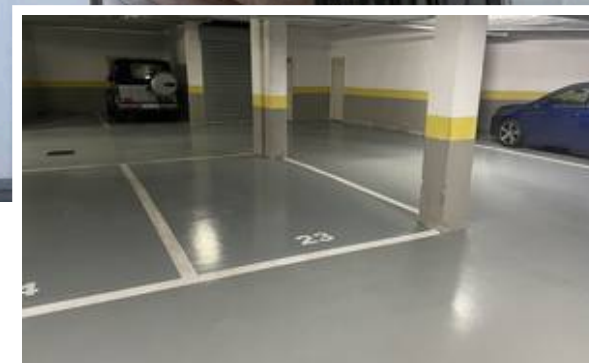

Aparcamiento en Fuengirola

Descripción

Plaza de aparcamiento grande en el centro Fuengirola
270 cms ancho por 510 cms de largo
Edificio Tres Coronas.
Avenida Alcalde Clemente Diaz Ruiz 4

Entrada Avenida de Jesús Santos Rein.

...

Precio: **32.600 €**

Dormitorios: 0

Baños: 0

Construidos: 14m²

Parcela:

Terraza:

Marbella

info@bestliving.es

+34 747 471 108