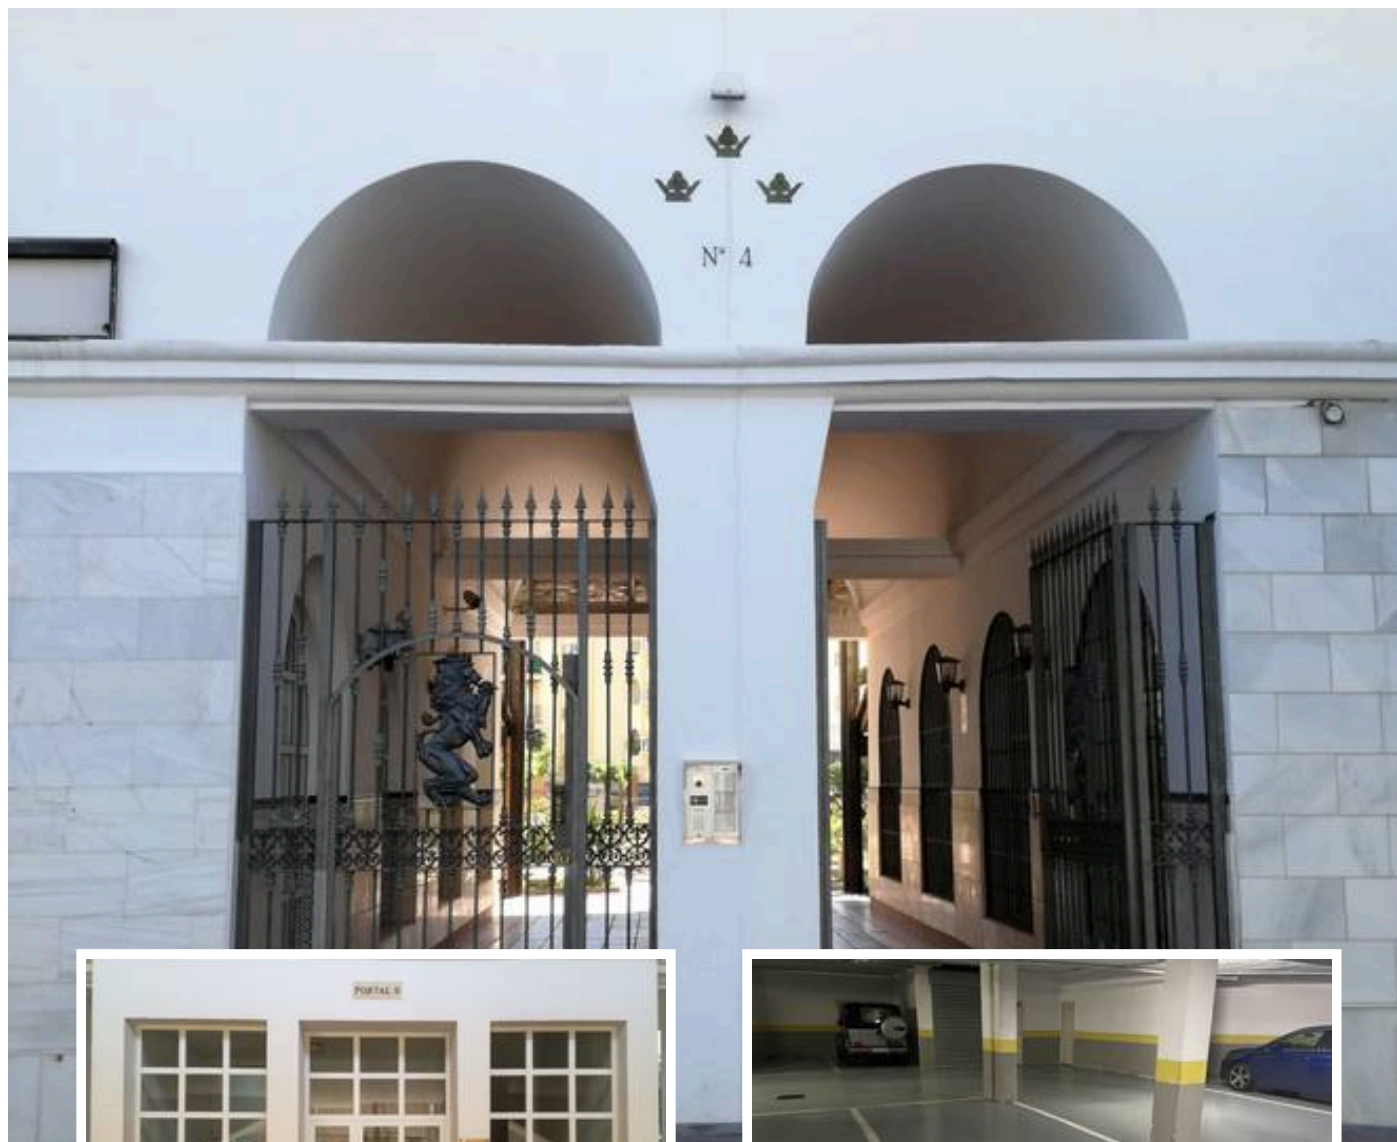

Aparcamiento en Fuengirola

Descripción

Plaza de aparcamiento grande en el centro Fuengirola
270 cms ancho por 510 cms de largo
Edificio Tres Coronas.
Avenida Alcalde Clemente Diaz Ruiz 4

Entrada Avenida de Jesús Santos Rein.

...

Precio: **32.600 €**

Dormitorios: 0

Baños: 0

Construidos: 14m²

Parcela:

Terraza:

Marbella

info@bestliving.es

+34 747 471 108