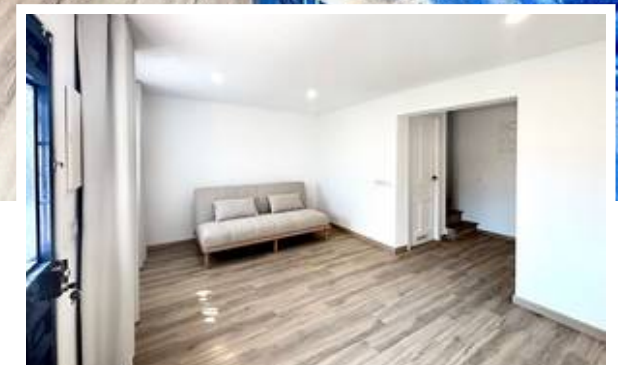

Adosada en Vélez-Málaga

Descripción

Esta hermosa vivienda se encuentra en el pintoresco casco antiguo de Vélez-Málaga, a solo unos pasos de la catedral principal y la histórica fortaleza. Desde la terraza se pueden disfrutar de impresionantes vistas a las montañas andaluzas y al mar Mediterráneo.

La casa ofrece dos dormitorios, una cocina de concepto abierto y un salón distribuidos en dos plantas. En la tercera...

Precio: **178.000 €**

Dormitorios: 2

Baños: 1

Construidos: 58m²

Parcela:

Terraza: 27m²