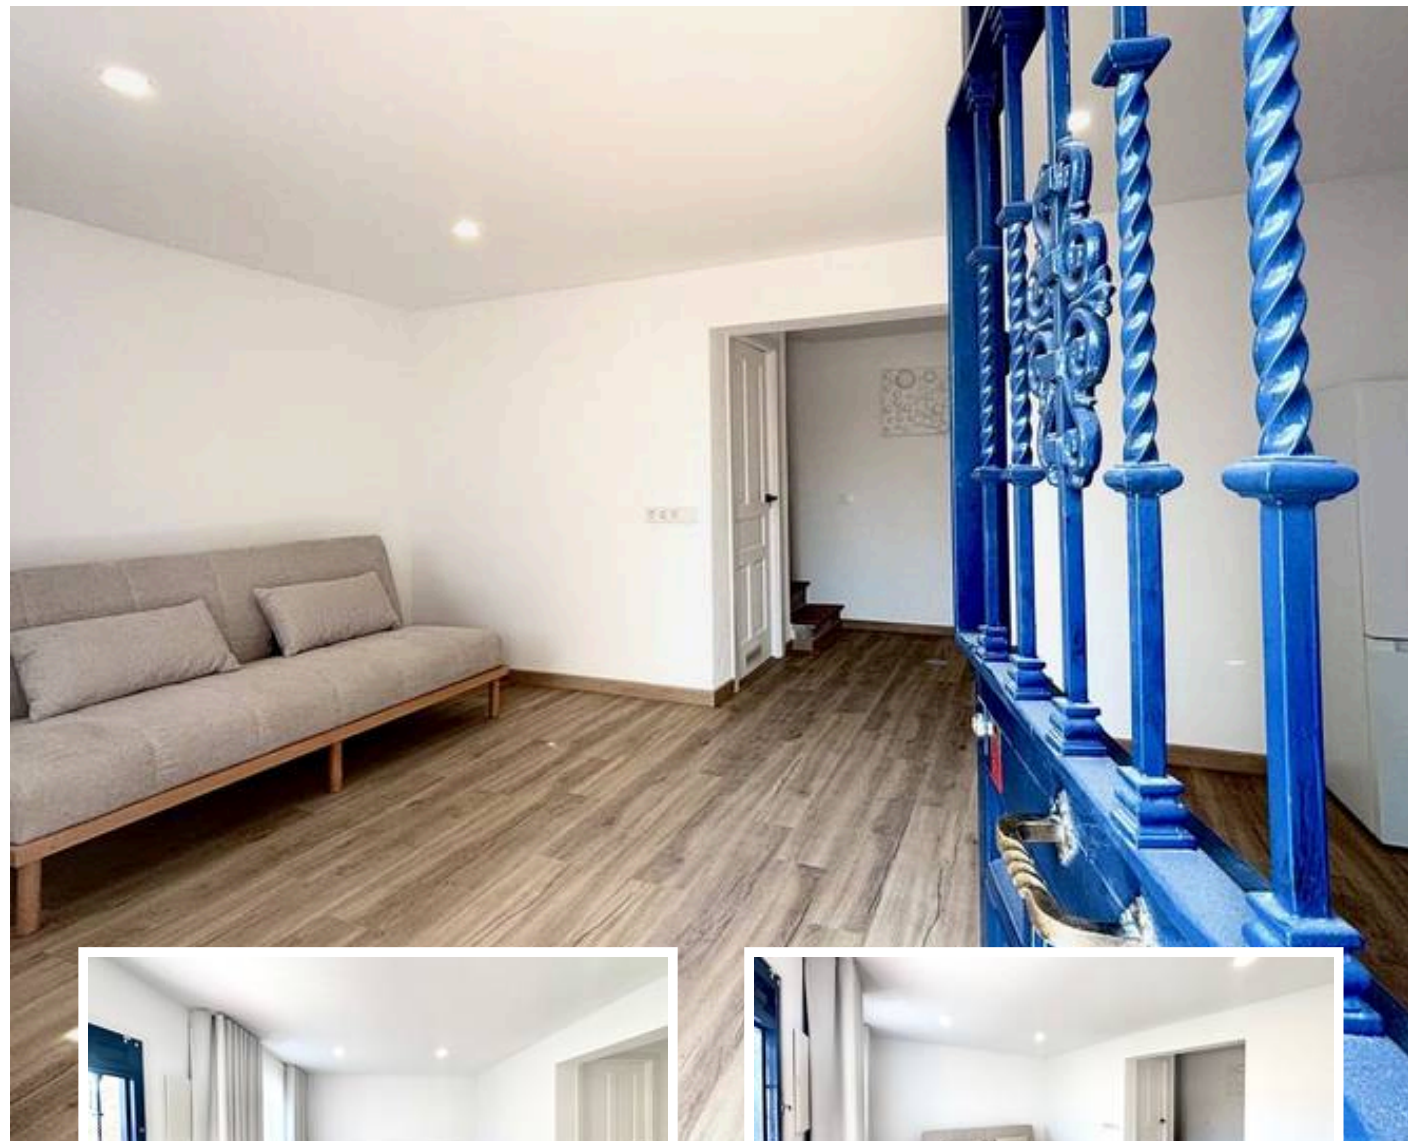

Adosada en Vélez-Málaga

Descripción

Esta hermosa vivienda se encuentra en el pintoresco casco antiguo de Vélez-Málaga, a solo unos pasos de la catedral principal y la histórica fortaleza. Desde la terraza se pueden disfrutar de impresionantes vistas a las montañas andaluzas y al mar Mediterráneo.

La casa ofrece dos dormitorios, una cocina de concepto abierto y un salón distribuidos en dos plantas. En la tercera...

Precio: **178.000 €**

Dormitorios: 2

Baños: 1

Construidos: 58m²

Parcela:

Terraza: 27m²