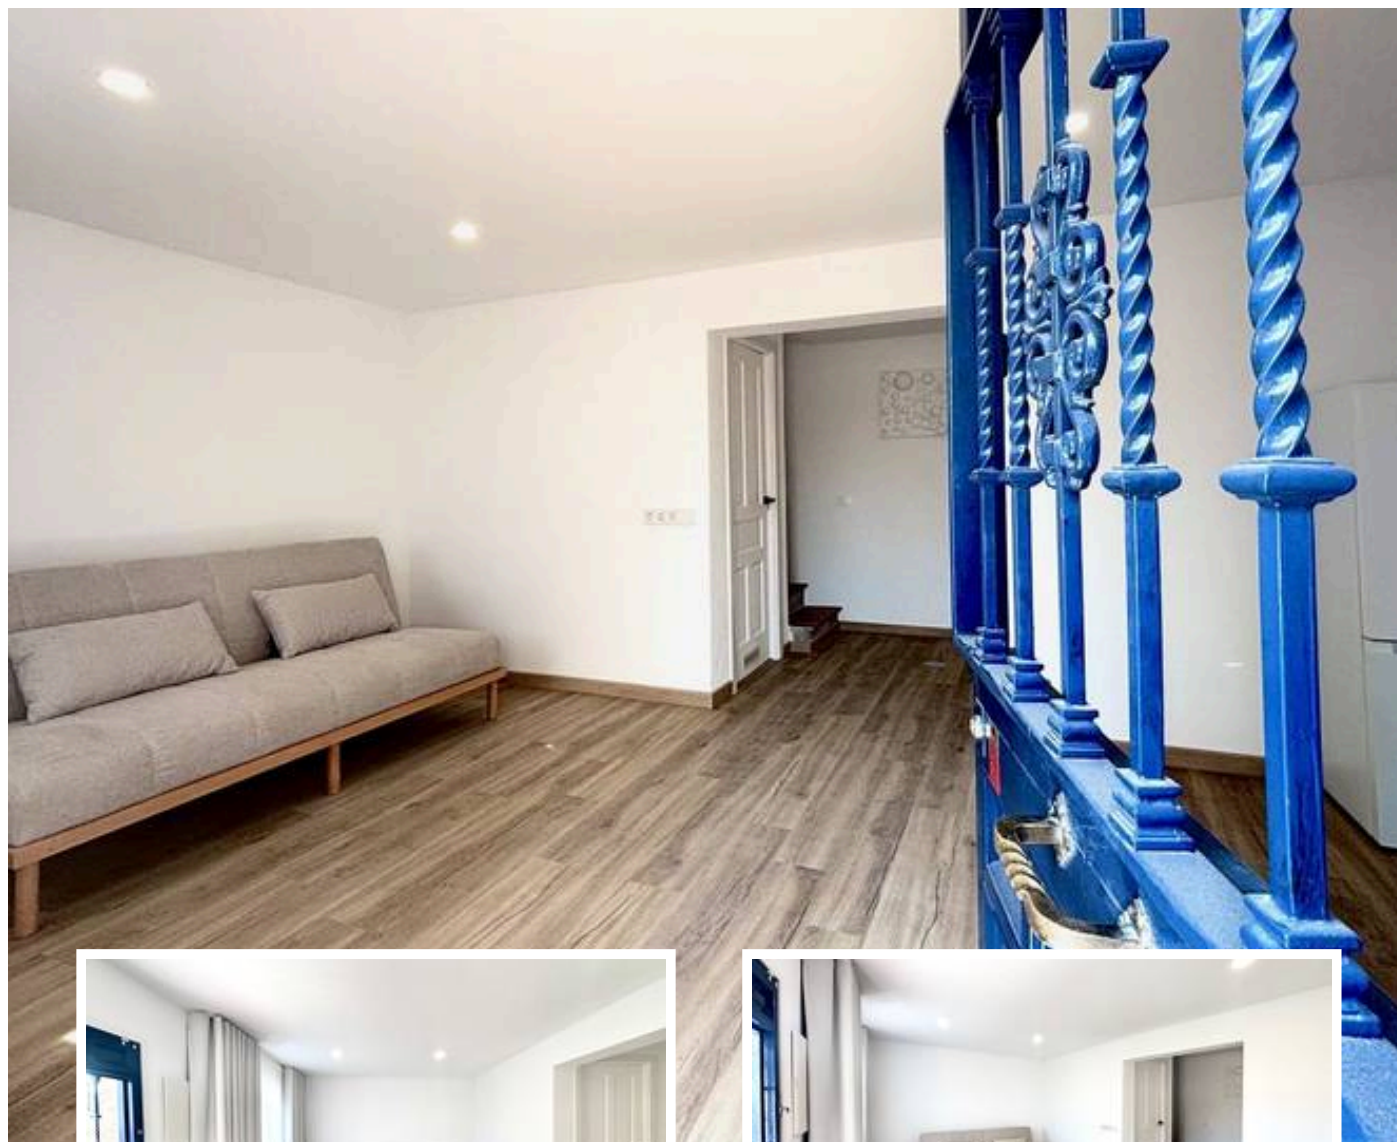

Adosada en Vélez-Málaga

Descripción

Esta hermosa vivienda se encuentra en el pintoresco casco antiguo de Vélez-Málaga, a solo unos pasos de la catedral principal y la histórica fortaleza. Desde la terraza se pueden disfrutar de impresionantes vistas a las montañas andaluzas y al mar Mediterráneo.

La casa ofrece dos dormitorios, una cocina de concepto abierto y un salón distribuidos en dos plantas. En la tercera...

Precio: **178.000 €**

Dormitorios: 2

Baños: 1

Construidos: 58m²

Parcela:

Terraza: 27m²