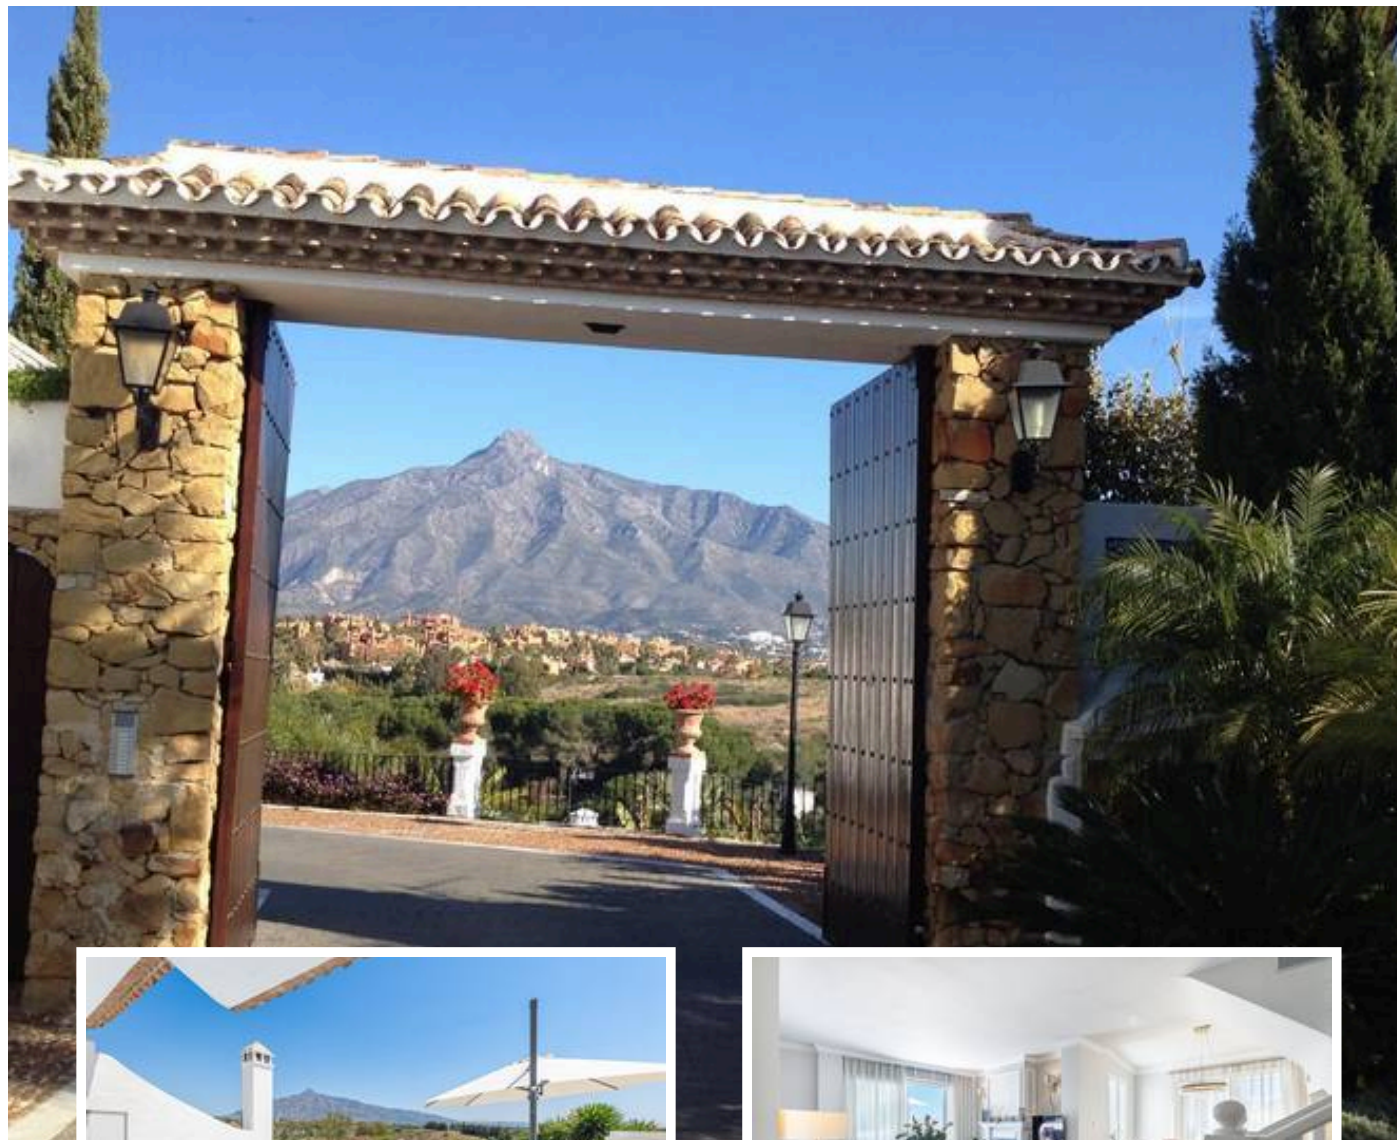

Adosada en Nueva Andalucía

Descripción

¡UBICACIÓN, UBICACIÓN!

Hermosa casa adosada tipo dúplex situada en el corazón de Nueva Andalucía, justo detrás de Central Plaza y a poca distancia a pie del mundialmente famoso Puerto Banús.

La propiedad cuenta con una cocina de diseño totalmente equipada con frigorífico-congelador estilo americano con dispensador de agua y hielo. El luminoso y espacioso salón,...

Precio: **898.000 €**

Dormitorios: 3

Baños: 2

Construidos: 134m²

Parcela:

Terraza: 57m²

Marbella

info@bestliving.es

+34 747 471 108