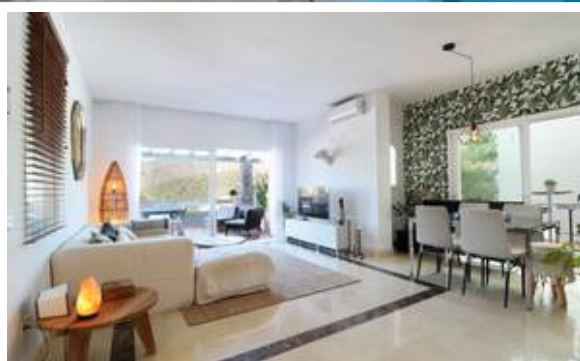

Adosada en Marbella

Descripción

Situado a solo 9 minutos de la Milla de Oro ya 10 de Puerto Banús, este es una comunidad pequeña y única de solo 59 casas adosadas, enclavado en las estribaciones de la montaña La Cocha en uno de los Parques Nacionales de España mas grandes y con vistas al lago de Istán. Perfecto para aquellos que buscan alejarse del ajetreo y el bullicio y, sin embargo, solo un pequeño salto hacia el centro de todo. Esta casa con orientación sur / oeste tiene una sala de estar espaciosa y...

Precio: **539.000 €**

Dormitorios: 3

Baños: 2

Construidos: 209m²

Parcela:

Terraza: 49m²

Marbella

info@bestliving.es

+34 747 471 108