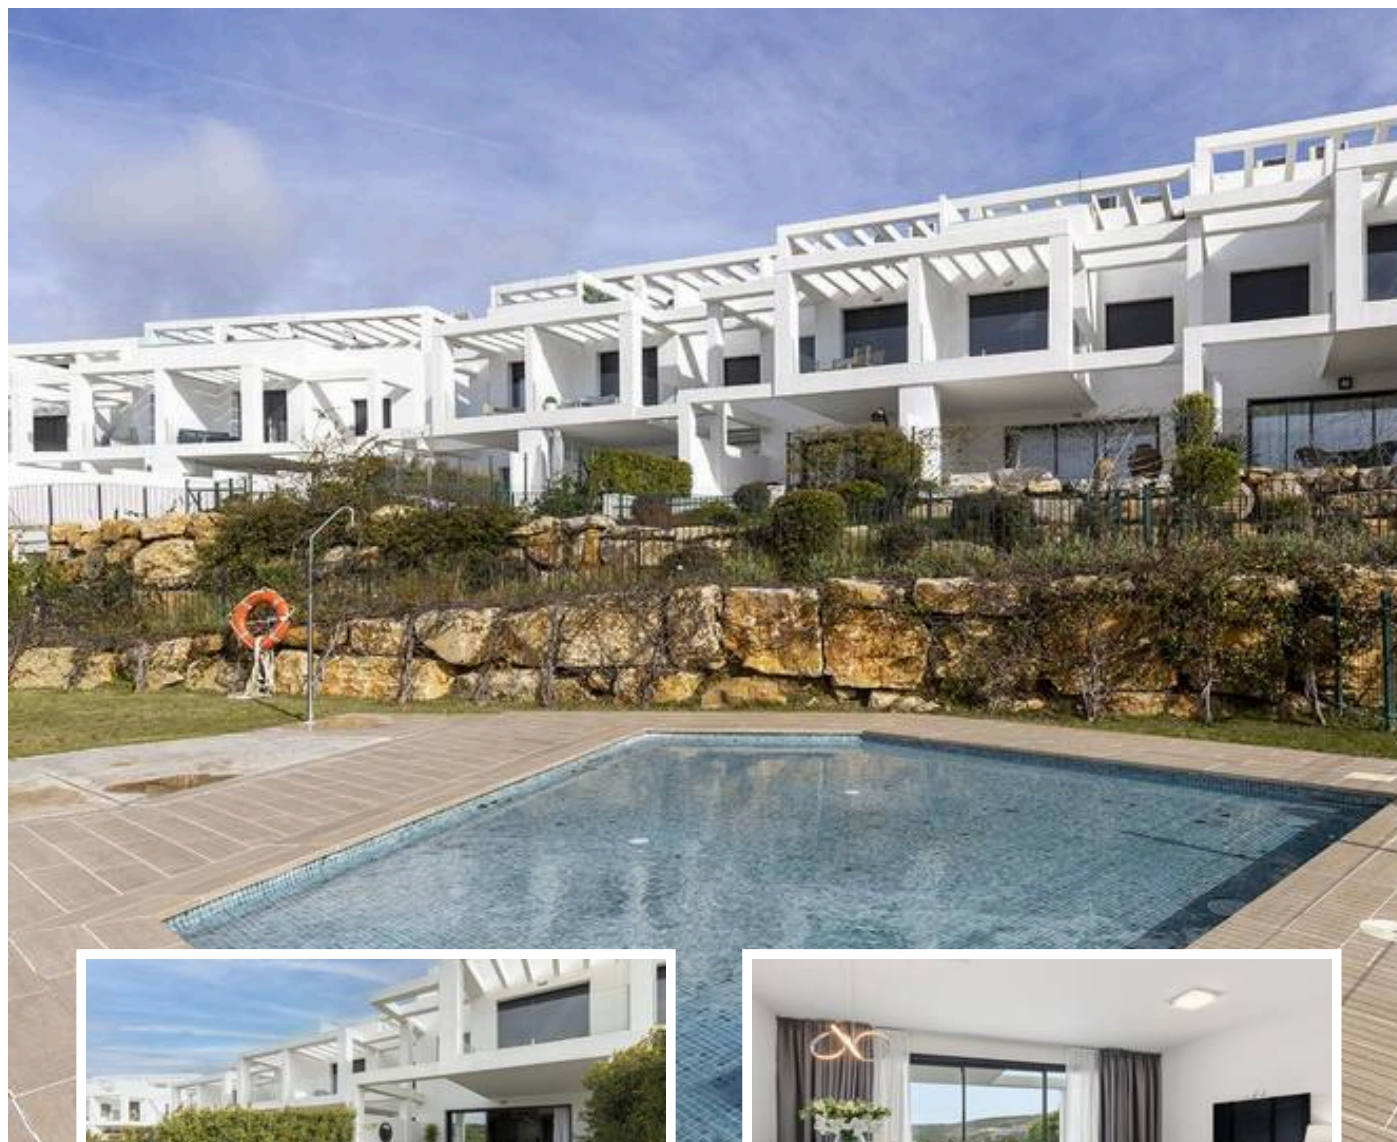

### Descripción

Este adosado de tres dormitorios se encuentra en la conocida urbanización Golden View I, una comunidad residencial elevada que destaca por sus vistas abiertas al mar, con panorámicas que alcanzan Gibraltar y la costa de Marruecos. Su orientación suroeste garantiza abundante luz natural y espectaculares puestas de sol durante todo el año.

Uno de los grandes atractivos de la vivienda es el amplio...

Precio: **699.000 €**

Dormitorios: 3

Baños: 2

Construidos: 266m<sup>2</sup>

Parcela: 171m<sup>2</sup>

Terraza: 97m<sup>2</sup>

Marbella