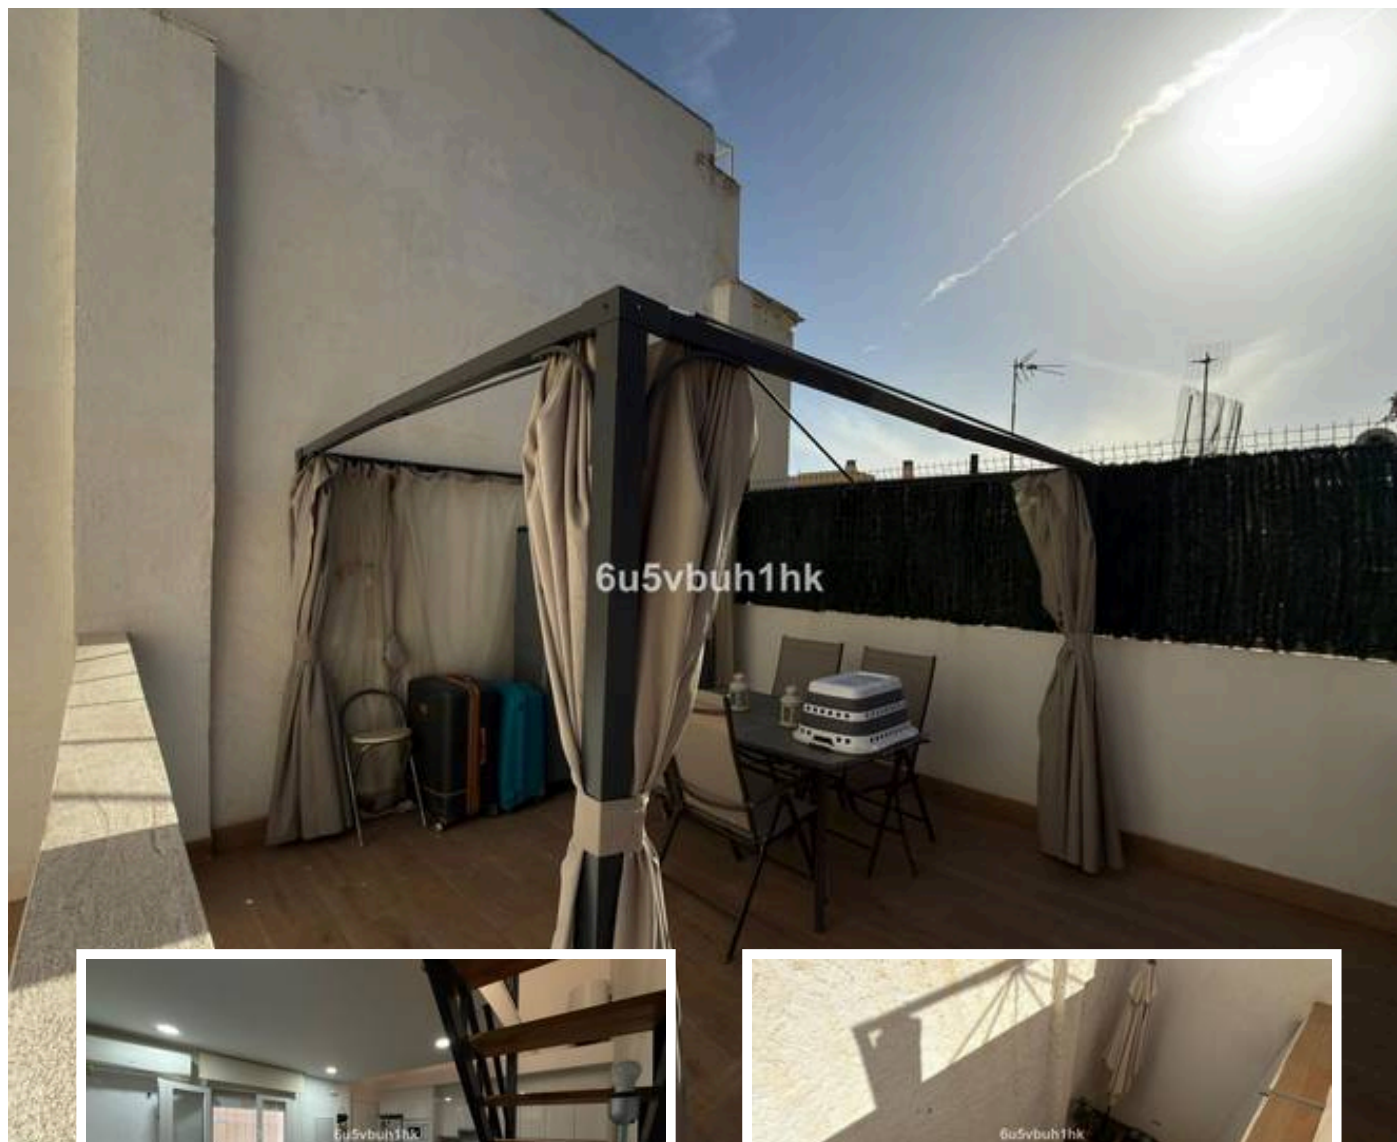

Adosada en Málaga

Descripción

Bienvenido a esta moderna y elegante casa adosada, idealmente situada a solo 15 minutos a pie del centro de la ciudad y junto al río, una zona que próximamente se transformará en un precioso parque verde.

El barrio ofrece todo lo necesario a pocos pasos: restaurantes, cafeterías, bares, tiendas locales y el conocido mercado de abastos. Además, cuenta con excelentes conexiones de...

Precio: **250.000 €**

Dormitorios: 2

Baños: 1

Construidos: 65m²

Parcela:

Terraza:

Marbella

info@bestliving.es

+34 747 471 108