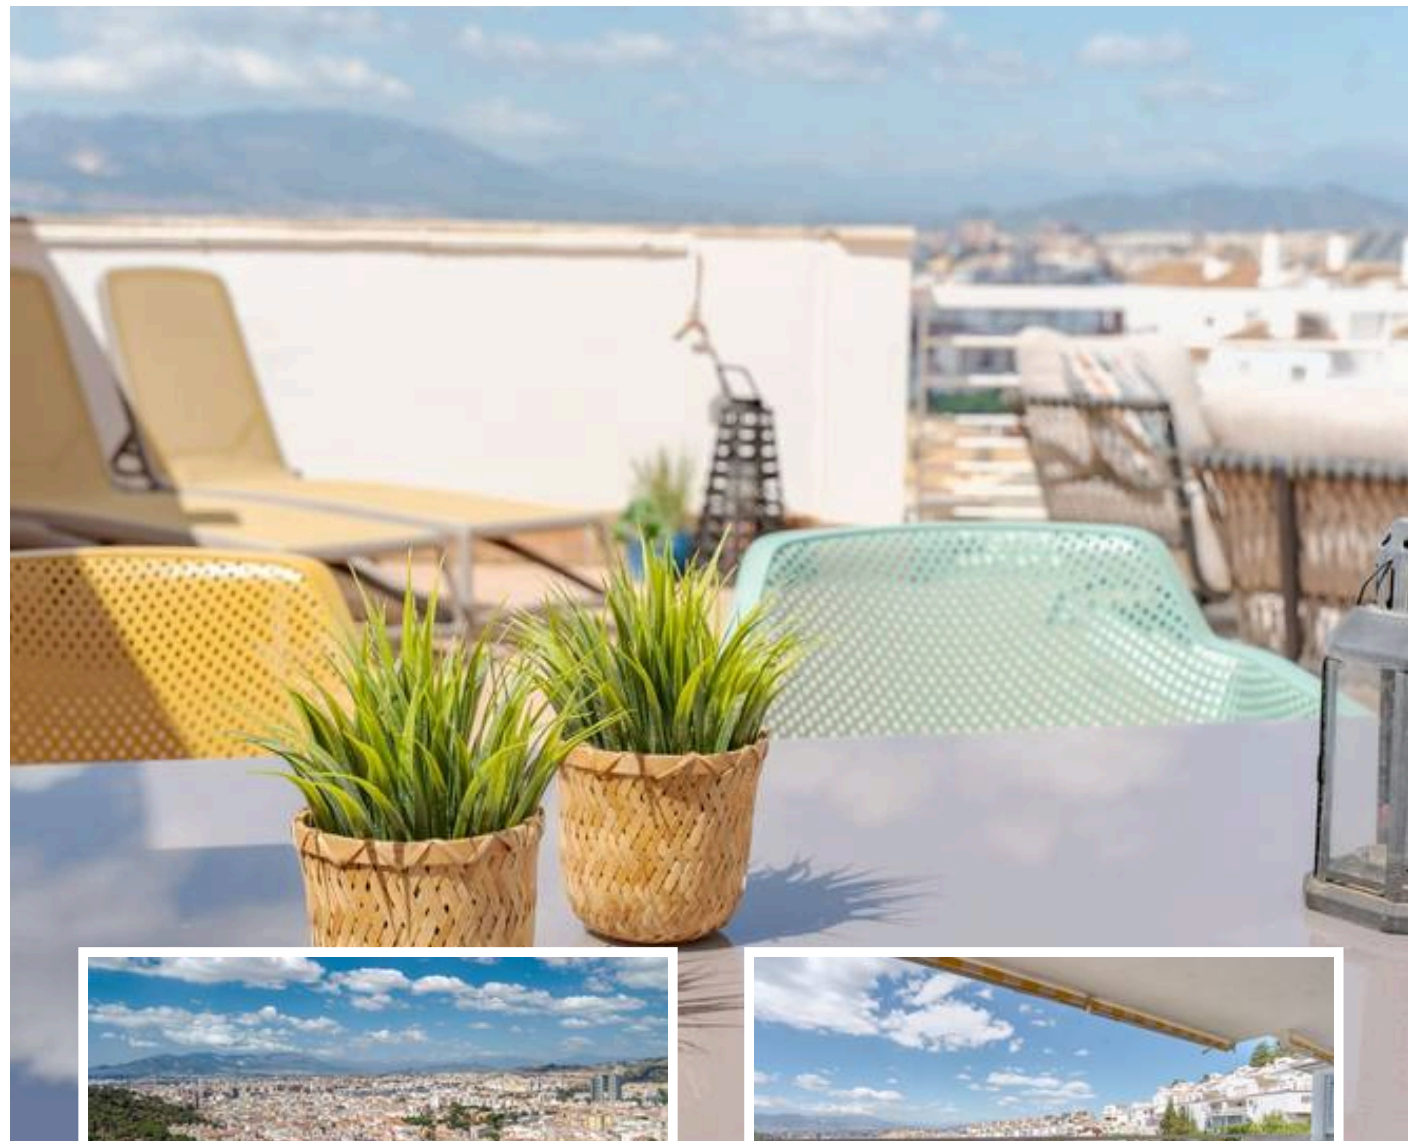

Adosada en Málaga Centro

Descripción

Esta elegante chalet en Málaga combina tranquilidad, amplitud y una ubicación excepcional en las afueras de la ciudad. Situada en una ubicación privilegiada, disfrutará cada día de unas impresionantes vistas panorámicas sobre el skyline de Málaga y el mar Mediterráneo. Disfrute de unas impresionantes vistas panorámicas desde las dos amplias terrazas con vistas a la ciudad de Málaga y a la histórica Alcazaba of Málaga...

Precio: **1.195.000 €**

Dormitorios: 6

Baños: 3

Construidos: 224m²

Parcela:

Terraza: 60m²

Marbella

info@bestliving.es

+34 747 471 108