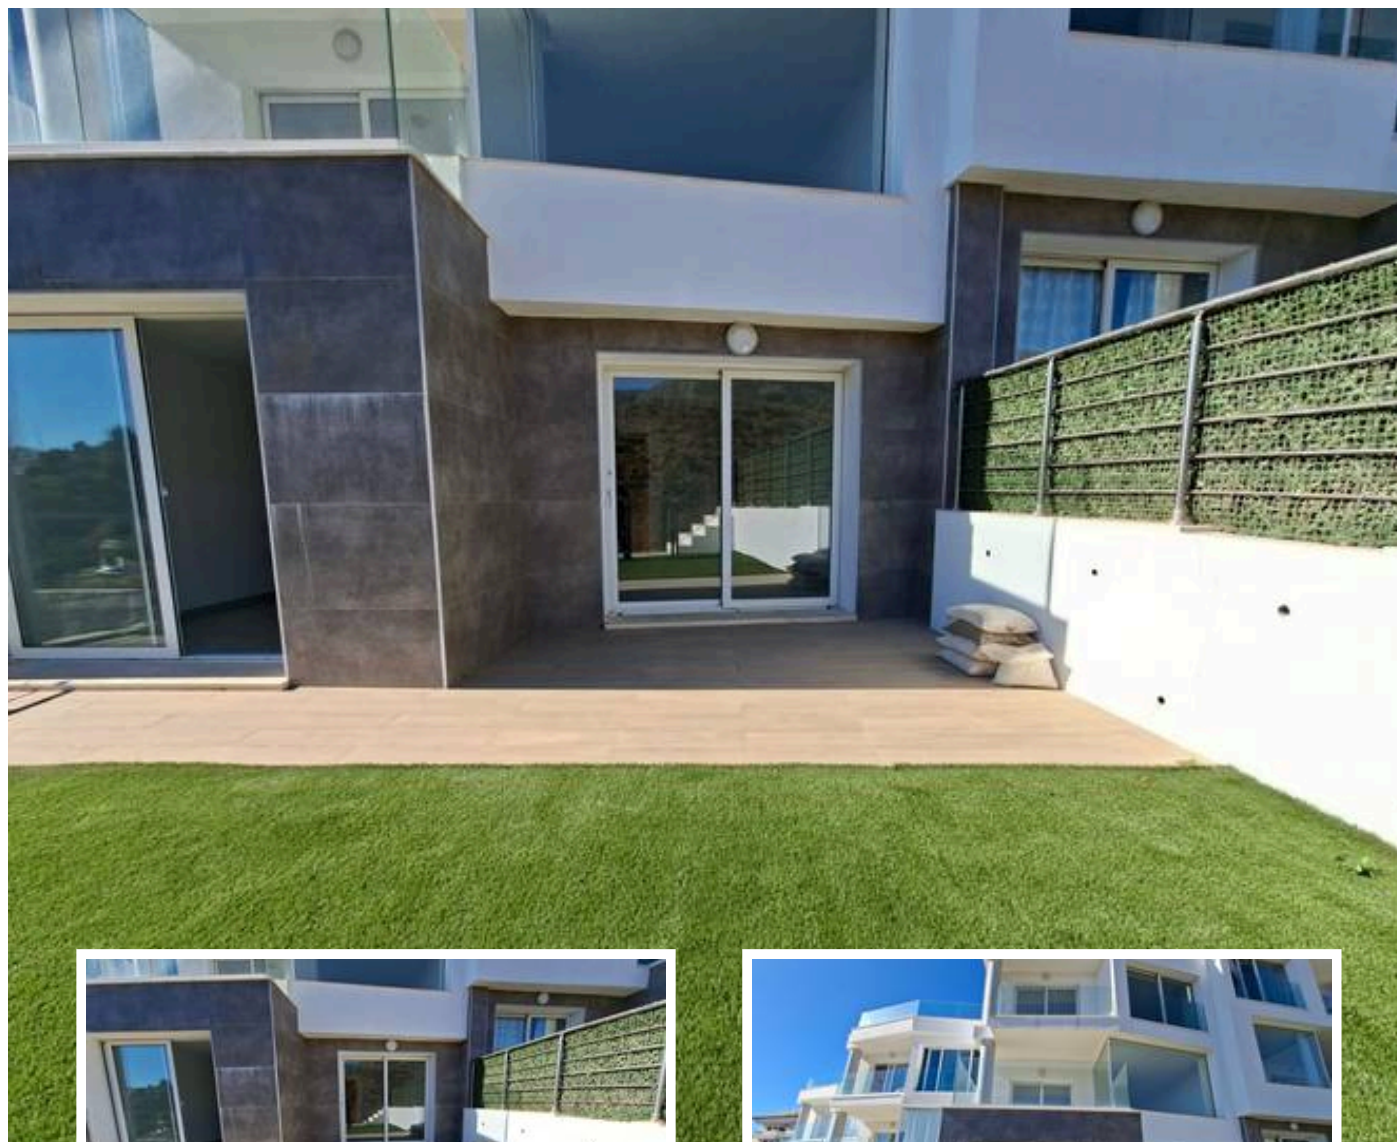

Adosada en Fuengirola

Descripción

ESTRENA ELEGANTE CHALET ADOSADO
3 DORMITORIOS CON VISTAS PANORÁMICAS
TORREBLANCA FUENGIROLA
Precio 499.000

Estamos encantados de poder presentaros un espectacular...

Precio: **499.000 €**

Dormitorios: 3

Baños: 3

Construidos: 250m²

Parcela:

Terraza: 20m²

Marbella

info@bestliving.es

+34 747 471 108