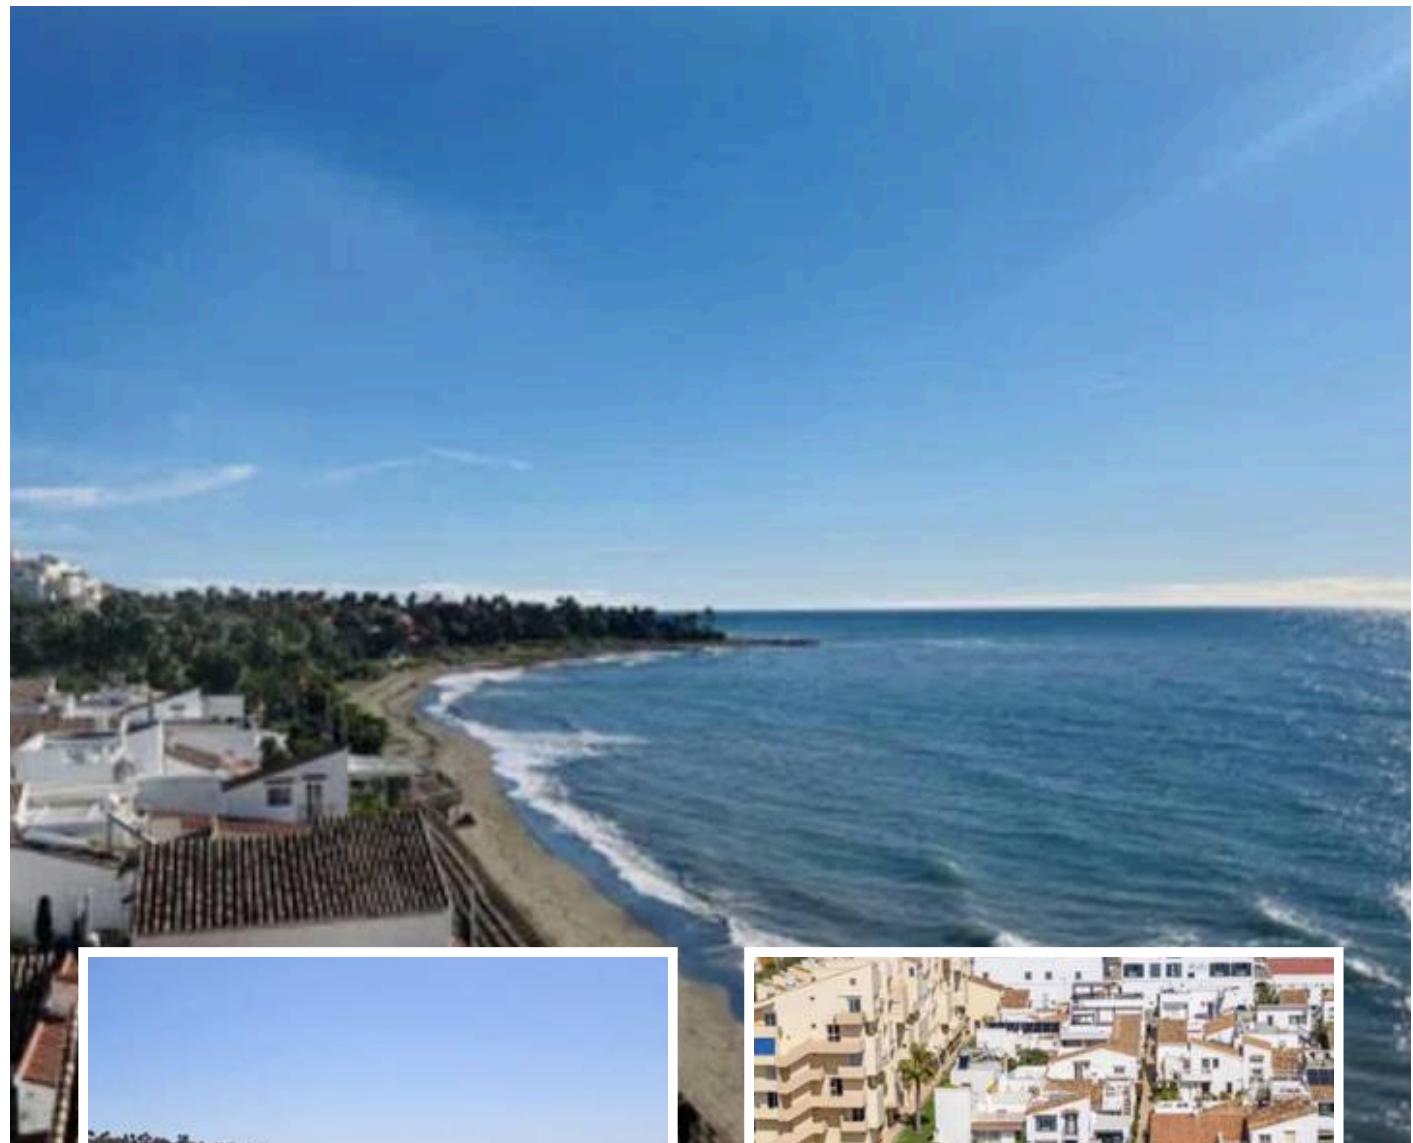

Adosada en Estepona

Descripción

Exclusiva casa adosada en segunda línea de mar con vistas panorámicas al Mediterráneo.

Descubre esta magnífica vivienda adosada situada a tan solo 30 metros del mar, en una ubicación privilegiada donde el sonido de las olas y las impresionantes vistas al Mediterráneo desde casi todas sus estancias, forman parte del día a día.

...

Precio: **1.500.000 €**

Dormitorios: 3

Baños: 3

Construidos: 120m²

Parcela:

Terraza: 66m²

Marbella

info@bestliving.es

+34 747 471 108