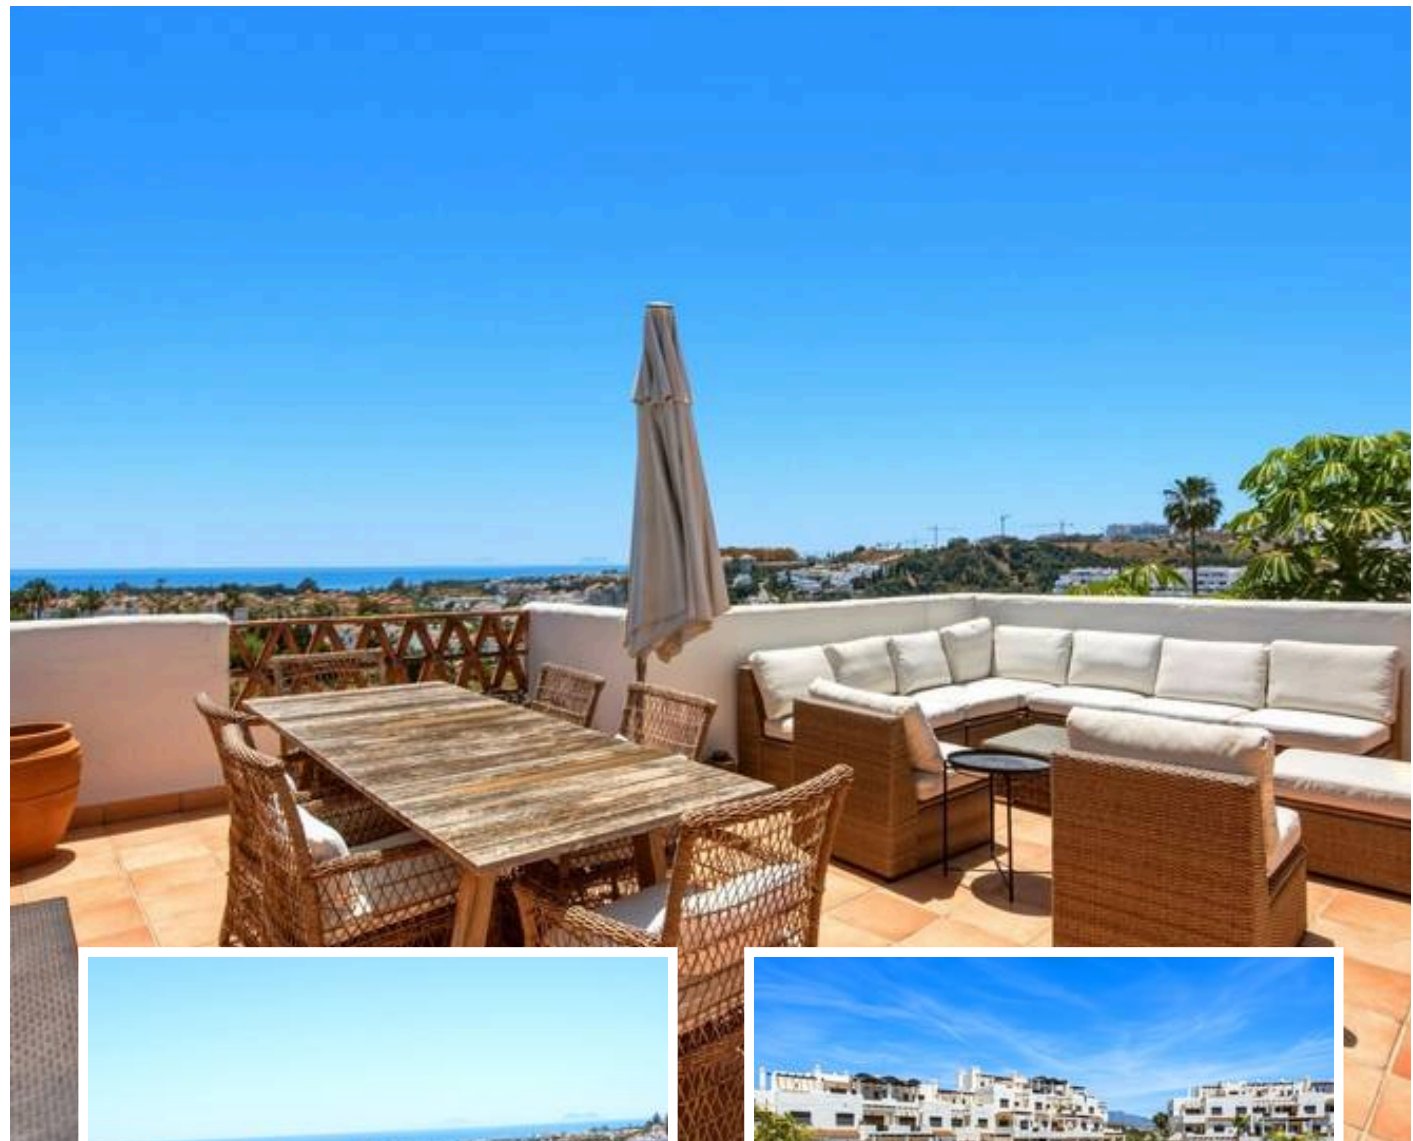

Adosada en Estepona

Descripción

Casa adosada en esquina en Sunset Golf, una comunidad tranquila y muy apreciada en Selwo / La Resina, en la New Golden Mile. Una vivienda bien construida y muy espaciosa, con una distribución inteligente y amplias zonas exteriores.

La planta de entrada se encuentra en el nivel superior, donde se han reubicado la cocina y uno de los dormitorios para crear un espacio más social y moderno. En este nivel hay una...

Precio: **695.000 €**

Dormitorios: 3

Baños: 3

Construidos: 158m²

Parcela:

Terraza: 100m²

Marbella

info@bestliving.es

+34 747 471 108