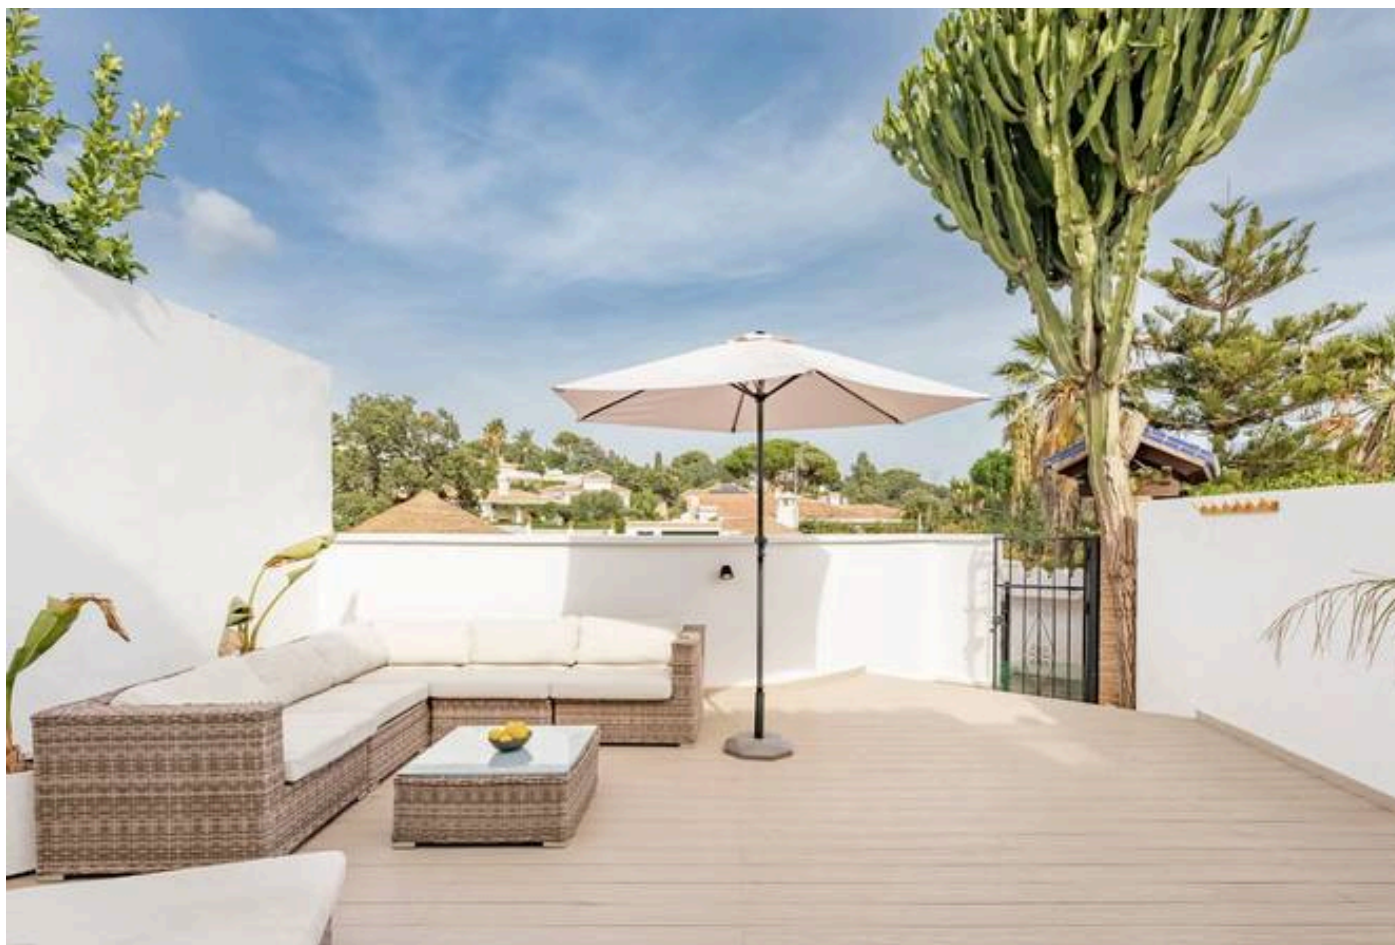

Adosada en Elviria

Descripción

Marbella Este, centro de Elviria. Se vende fantástica y encantadora casa adosada renovada en Pueblo Sueco. Esta casa adosada se reformó completamente en 2018 y está decorada con mucho gusto en todas sus estancias. La propiedad tiene un aire moderno de alta calidad y está construida en dos plantas. Al entrar en la parcela, encontramos un acogedor patio oeste parcialmente cubierto. Está amueblado con tumbonas chillout y hay mucho espaci...

Precio: **585.000 €**

Dormitorios: 2

Baños: 2

Construidos: 144m²

Parcela: 155m²

Terraza: 50m²

Marbella

info@bestliving.es

+34 747 471 108