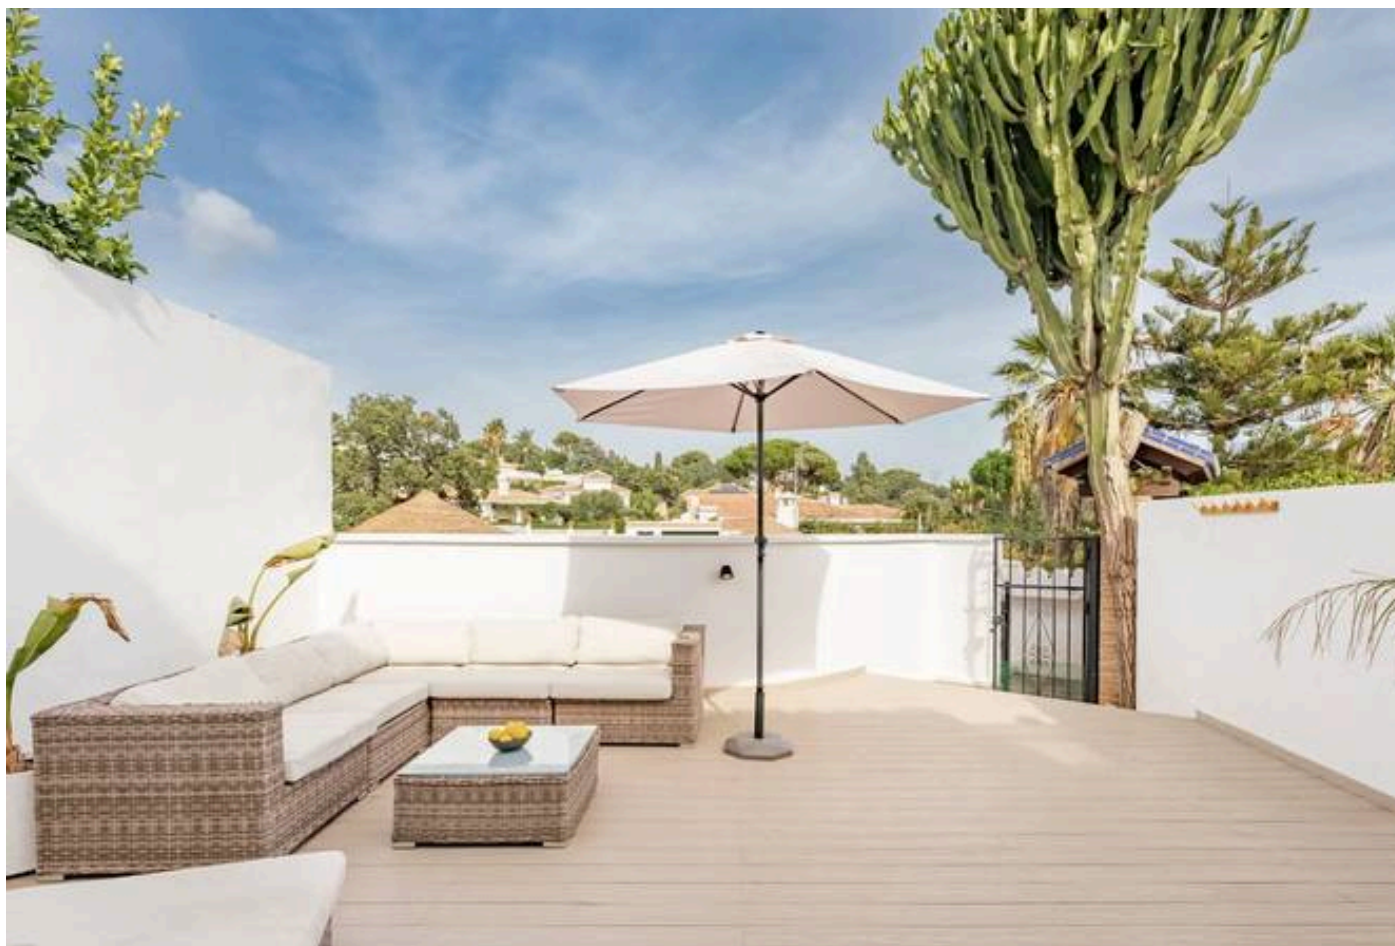

Adosada en Elviria

Descripción

Marbella Este, centro de Elviria. Se vende fantástica y encantadora casa adosada renovada en Pueblo Sueco. Esta casa adosada se reformó completamente en 2018 y está decorada con mucho gusto en todas sus estancias. La propiedad tiene un aire moderno de alta calidad y está construida en dos plantas. Al entrar en la parcela, encontramos un acogedor patio oeste parcialmente cubierto. Está amueblado con tumbonas chillout y hay mucho espaci...

Precio: **585.000 €**

Dormitorios: 2

Baños: 2

Construidos: 144m²

Parcela: 155m²

Terraza: 50m²

Marbella

info@bestliving.es

+34 747 471 108