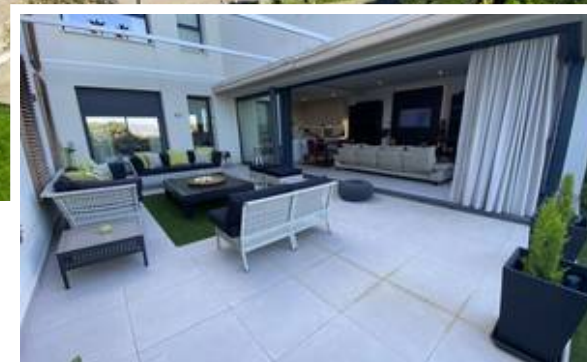

Adosada en Casares Playa

Descripción

Elegancia Contemporánea en Finca Cortesin – Dúplex de Lujo en Primera Línea de Golf

Descubra un estilo de vida inigualable en este sofisticado dúplex en planta baja situado en Las Terrazas de Finca Cortesin, uno de los complejos residenciales más prestigiosos del sur de Europa. Con 185 m² de diseño refinado, esta propiedad combina el confort de una villa con la comoda...

Precio: **1.195.000 €**

Dormitorios: 3

Baños: 3

Construidos: 185m²

Parcela: 49m²

Terraza: 69m²

Marbella

info@bestliving.es

+34 747 471 108