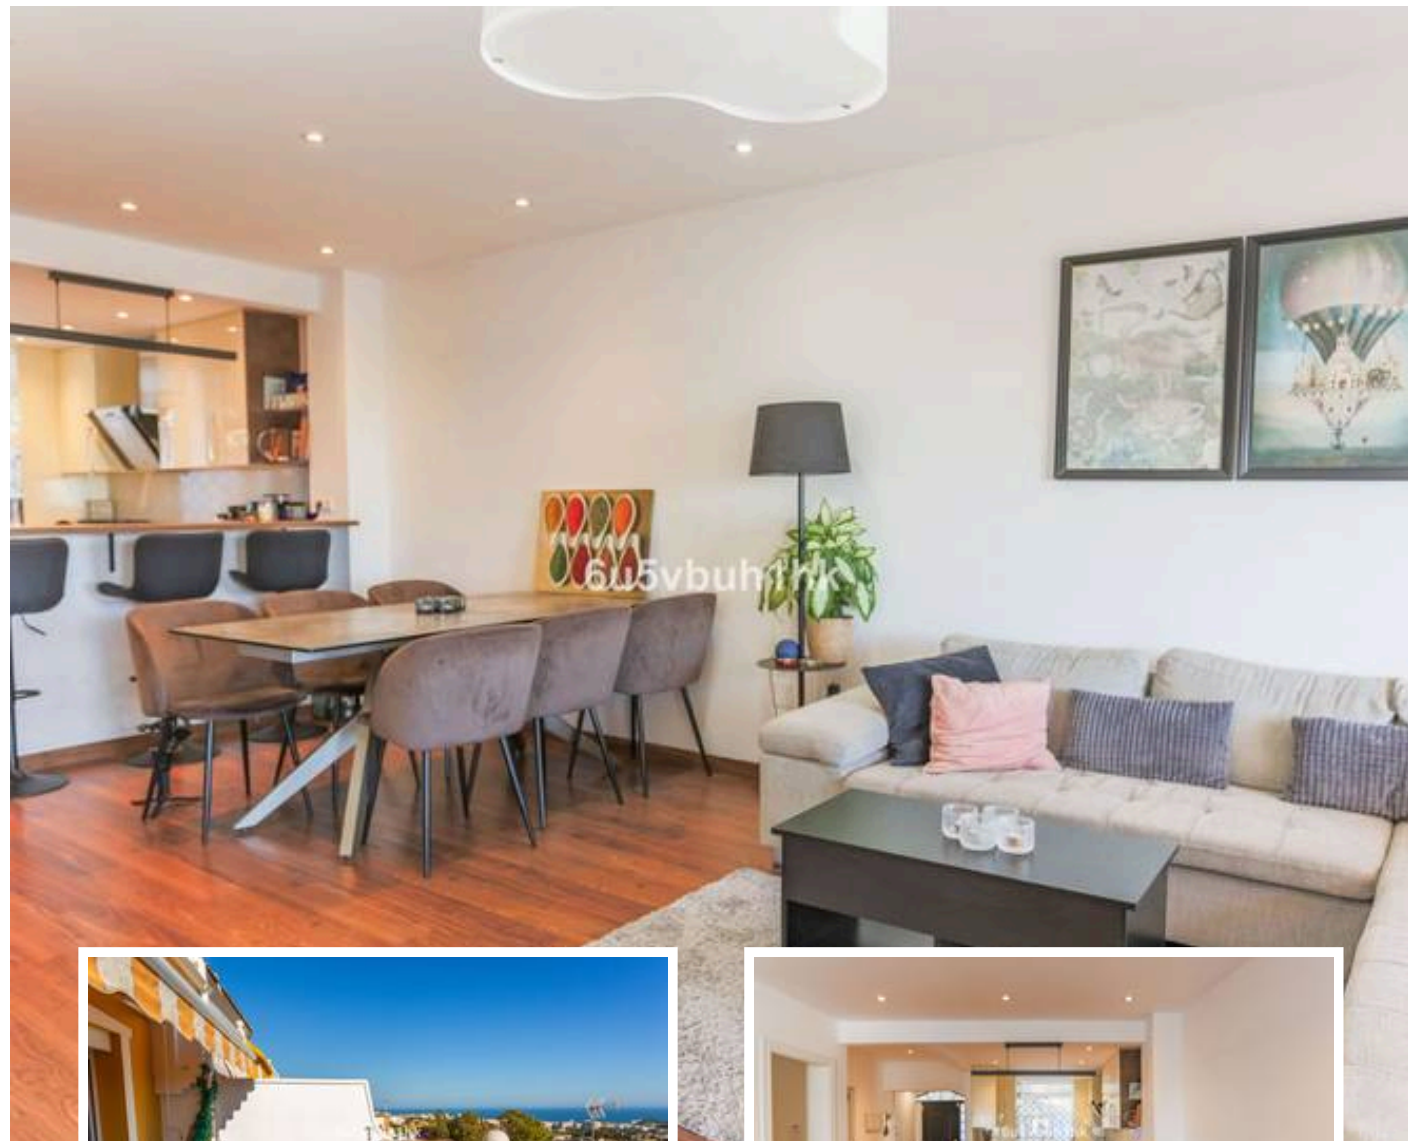

Adosada en Benalmadena

Descripción

Descubra este precioso adosado de 4 dormitorios situado junto a Arroyo de la Miel en Benalmádena, en una de las zonas elevadas más atractivas de la Costa del Sol, con impresionantes vistas al Mediterráneo. Ubicado en una tranquila avenida de ambiente verde y ajardinado, la vivienda ofrece un entorno residencial muy agradable y al mismo tiempo una excelente proximidad a todos los servicios, como supermercados, cafeterías y restaurantes. La autopista se...

Precio: **589.000 €**

Dormitorios: 4

Baños: 3

Construidos: 200m²

Parcela: 200m²

Terraza: 50m²

Marbella

info@bestliving.es

+34 747 471 108